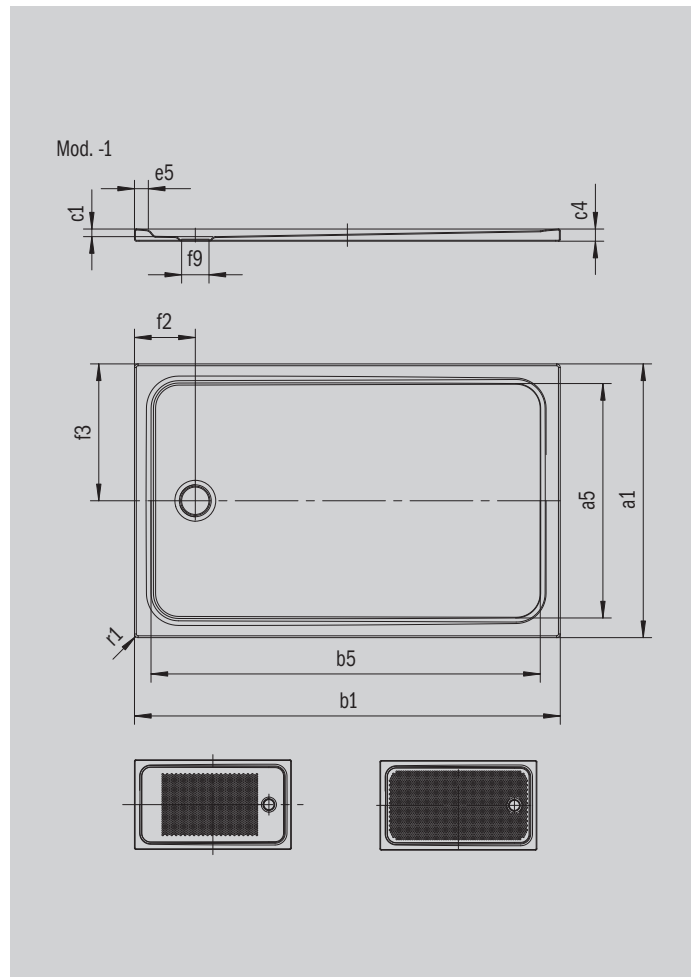

CAYONOPLAN

- bodenebene Dusche
- klassisches Design mit umlaufender Prägung
- Perfect Match zur CAYONO Modellfamilie
- großzügige Standfläche durch seitlichen Ablauf
- aus KALDEWEI Stahl-Emaillie

Abbildung ähnlich

Modell 2253	KA 90 waagrecht	KA 90 flach	KA 90 senkrecht
Gesamt-Aufbauhöhe	98	78	49
Bauhöhe	80	60	80

ANTISLIP
SECURE⁺

Modell		2253
Äußere Länge	a_1	750 mm
Innere Länge	a_5	640 mm
Äußere Breite	b_1	900 mm
Innere Breite	b_5	790 mm
Tiefe Innen	c_1	18 mm
Randhöhe	c_4	32 mm
Randbreite	e_5	50 mm
Durchmesser Ablaufloch	f_9	Ø 90 mm
Abstand Wannenrand bis Mitte Ablaufloch	f_2, f_3	200; 375 mm
Äußerer Radius	r_1	12 mm
Nettogewicht		18 kg
Antislip		355 x 355 mm
Vollantislip		575 x 735 mm
ANTISLIP SECURE PLUS		Vollflächig