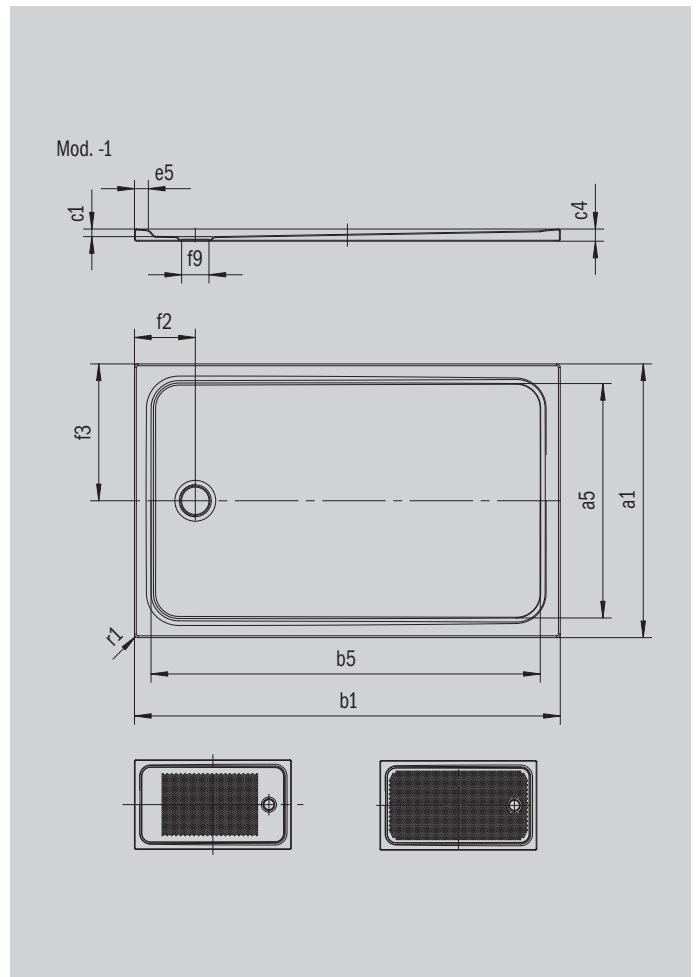

CAYONOPLAN

- bodenebene Dusche
- klassisches Design mit umlaufender Prägung
- Perfect Match zur CAYONO Modellfamilie
- großzügige Standfläche durch seitlichen Ablauf
- aus KALDEWEI Stahl-Emaillie

Abbildung ähnlich

Modell 2270	KA 90 waagrecht	KA 90 flach	KA 90 senkrecht
Gesamt-Aufbauhöhe	105	85	49
Bauhöhe	80	60	80

ANTISLIP
SECURE⁺

Modell		2270
Äußere Länge	a_1	750 mm
Innere Länge	a_5	640 mm
Äußere Breite	b_1	1500 mm
Innere Breite	b_5	1390 mm
Tiefe Innen	c_1	25 mm
Randhöhe	c_4	40 mm
Randbreite	e_5	50 mm
Durchmesser Ablaufloch	f_9	Ø 90 mm
Abstand Wannenrand bis Mitte Ablaufloch	f_2, f_3	200; 375 mm
Äußerer Radius	r_1	12 mm
Nettogewicht		29 kg
Antislip		395 x 855 mm
Vollantislip		575 x 1335 mm
ANTISLIP SECURE PLUS		Vollflächig