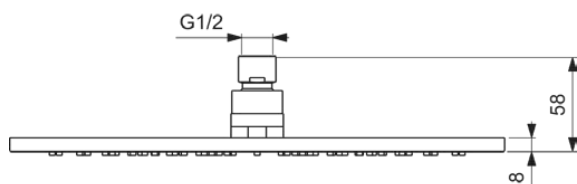

# A5803AA

IDEALRAIN | Kopfbrause 300x58x300 mm in chrom | WRAS, EasyClean, Metall-Regenbrause

## Allgemeine Informationen

Produktart	Kopfbrause
Marke	Ideal Standard
Kollektion	IDEALRAIN
Farbcode	AA
Farbbeschreibung	Chrom
Oberflächenveredelung	glänzend
Maximale Höhe (mm)	300
Maximale Breite (mm)	300
Ausladung (mm)	58
EAN Code	4015413349178
Nettogewicht (kg)	1.10