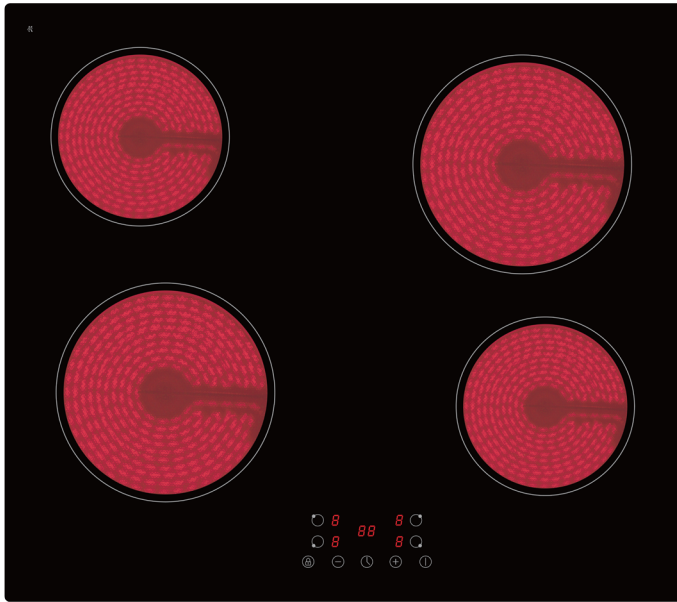

Abbildung kann vom Original abweichen

Glaskeramik KF4 G

Beschreibung

Autarkes 4 Zonen Glaskeramikkochfeld mit
 Touch Control

Glaskeramik
 Touch Control
 Timer
 Kindersicherung

| Technische Daten | |
|------------------------------------|----------------|
| Geräteart | Glaskeramik |
| Bedienpanel | Touch Control |
| Material Kochfeld | Glaskeramik |
| Anzahl Kochfelder | 4 |
| Durchmesser Kochfeld vorne links | 18,00 cm |
| Durchmesser Kochfeld vorne rechts | 16,00 cm |
| Durchmesser Kochfeld hinten links | 16,00 cm |
| Durchmesser Kochfeld hinten rechts | 18,00 cm |
| Leistung Kochfeld vorne links | 1800 Watt |
| Leistung Kochfeld vorne rechts | 1200 Watt |
| Leistung Kochfeld hinten links | 1200 Watt |
| Leistung Kochfeld hinten rechts | 1800 Watt |
| Maximale Leistung | 6000 Watt |
| Spannung | 220 - 240 Volt |
| Frequenz | 50 / 60 Hz |
| Ausstattung | |
| Timer | ja |

| Ausstattung | |
|---|--------------------------|
| Restwärmeanzeige | ja |
| Heizstufen | 9, je Kochzone |
| Abschaltautomatik | ja |
| Kindersicherung | ja |
| Kabellänge | 100 cm |
| automatische Topferkennung | ja |
| Abmessungen Aussägung Kochfeld Breite | 56,00 cm |
| Abmessungen Aussägung Kochfeld Tiefe | 49,00 cm |
| Einbautiefe Kochfeld | 4,60 cm |
| Logistik | |
| Gerätemaß Kochfeld (HxBxT) | 5,00 x 59,00 x 52,00 cm |
| Verpackungsabmessungen Kochfeld (HxBxT) | 10,50 x 64,50 x 57,50 cm |
| Nettogewicht Kochfeld | 8,00 Kg |
| Bruttogewicht Kochfeld | 8,60 Kg |
| Containermenge 40HQ | 1800 Stück |
| Garantie | 2 Jahre |
| Artikelnummer | 23353 |
| EAN Nummer | 4030608233537 |
| UVP | |