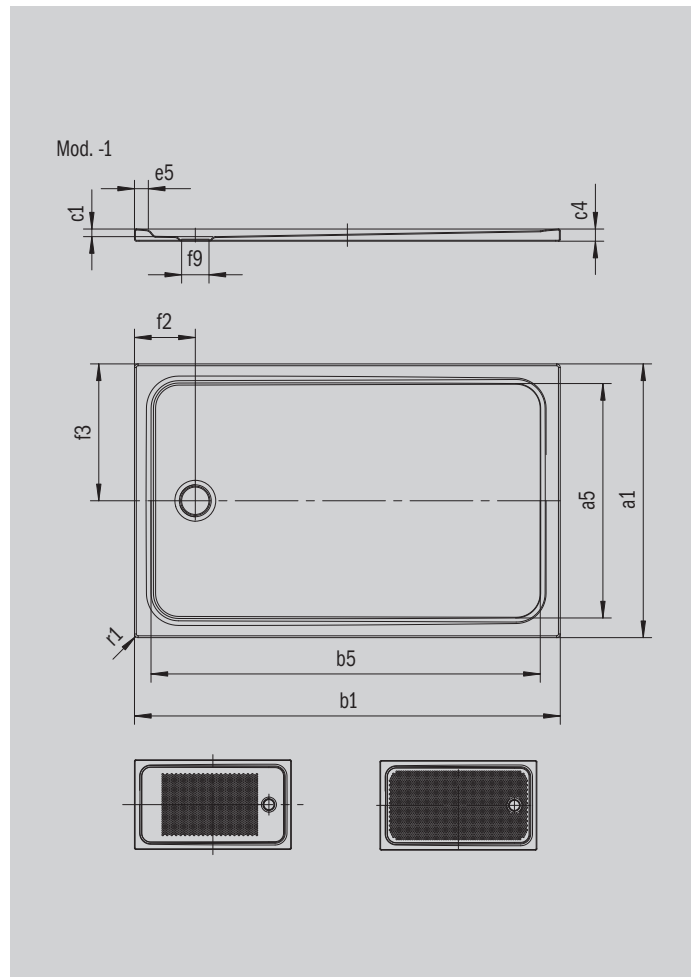

CAYONOPLAN

- Bodenebene Dusche
- Klassisches Design mit umlaufender Prägung
- Perfect Match zur CAYONO Modellfamilie
- Großzügige Standfläche durch seitlichen Ablauf
- Aus KALDEWEI Stahl-Emaille

Abbildung ähnlich

Modell 2230	KA 90 waagrecht	KA 90 flach	KA 90 senkrecht
Gesamt-Aufbauhöhe	105	85	49
Bauhöhe	80	60	80

Modell		2230-1
Äußere Länge [mm]	a_1	1000 mm
Innere Länge [mm]	a_5	890 mm
Äußere Breite [mm]	b_1	1600 mm
Innere Breite [mm]	b_5	1490 mm
Tiefe Innen [mm]	c_1	25 mm
Randhöhe [mm]	c_4	40 mm
Randbreite [mm]	e_5	50 mm
Durchmesser Ablaufloch [mm]	f_9	Ø 90 mm
Abstand Wannenrand bis Mitte Ablaufloch [mm]	$f_2; f_3$	200; 500 mm
Äußerer Radius [mm]	r_1	12 mm
Nettogewicht [kg]		42 kg
Antislip		555 x 855 mm
Vollantislip		815 x 1435 mm
ANTISLIP SECURE PLUS		Vollflächig