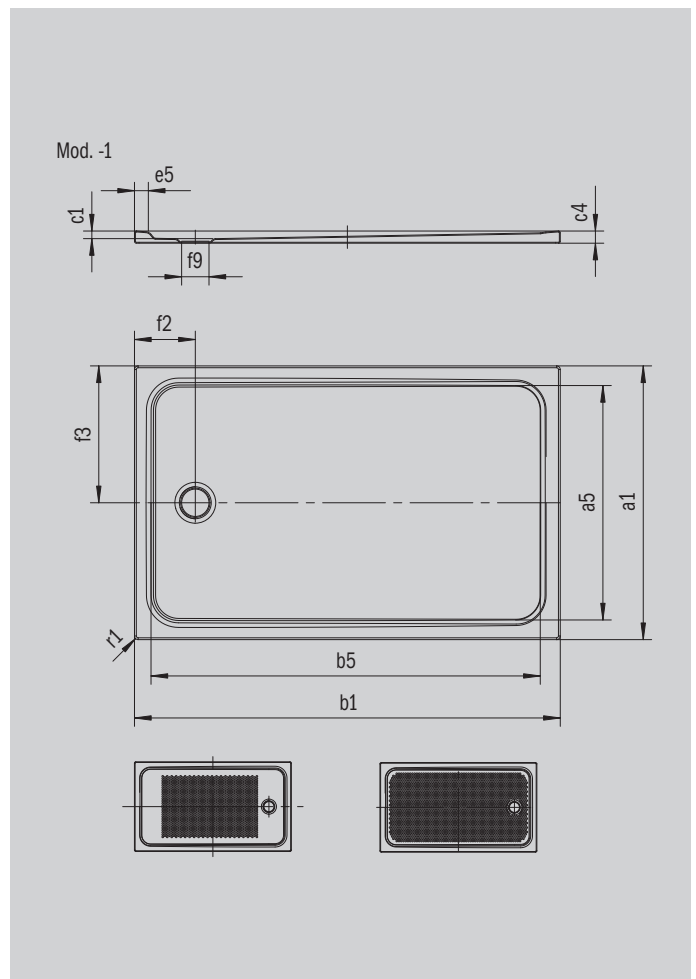

CAYONOPLAN

- Bodenebene Dusche
- Klassisches Design mit umlaufender Prägung
- Perfect Match zur CAYONO Modellfamilie
- Großzügige Standfläche durch seitlichen Ablauf
- Aus KALDEWEI Stahl-Emaille

Abbildung ähnlich

Modell 2220	KA 90 waagrecht	KA 90 flach	KA 90 senkrecht
Gesamt-Aufbauhöhe	98	78	49
Bauhöhe	80	60	80

Modell		2220-1
Äußere Länge [mm]	a_1	800 mm
Innere Länge [mm]	a_5	690 mm
Äußere Breite [mm]	b_1	900 mm
Innere Breite [mm]	b_5	790 mm
Tiefe Innen [mm]	c_1	18 mm
Randhöhe [mm]	c_4	32 mm
Randbreite [mm]	e_5	50 mm
Durchmesser Ablaufloch [mm]	f_9	Ø 90 mm
Abstand Wannenrand bis Mitte Ablaufloch [mm]	$f_2; f_3$	200; 400 mm
Äußerer Radius [mm]	r_1	12 mm
Nettogewicht [kg]		19 kg
Antislip		355 x 355 mm
Vollantislip		615 x 735 mm
ANTISLIP SECURE PLUS		Vollflächig