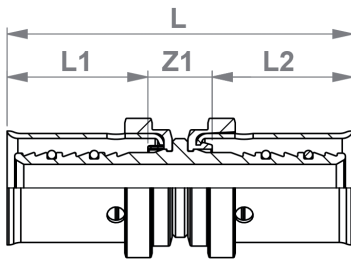

EINBAUMASSE / Z-MASSE

PRESSFITTINGS

PRESS-KUPPLUNG

ART.-NR.	GRÖSSE	MATERIAL	L mm	L1 mm	L2 mm	Z1 mm
6424670	16 x 2 - 16 x 2	Messing	57	23	23	11
6424671	20 x 2 - 16 x 2	Messing	57	23	23	11
6424672	20 x 2 - 20 x 2	Messing	57	23	23	11
6424673	26 x 3 - 16 x 2	Messing	57	23	23	11
6424674	26 x 3 - 20 x 2	Messing	57	23	23	11
6424675	26 x 3 - 26 x 3	Messing	57	23	23	11