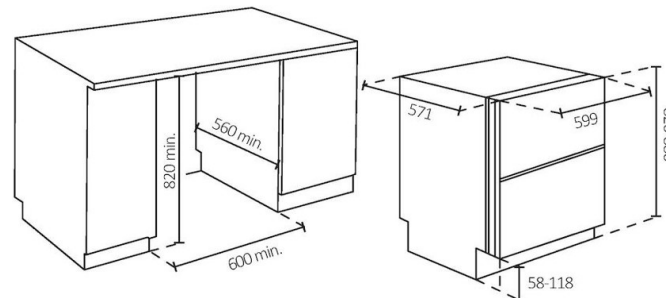

Schubladen-Geschirrspüler, Breite 60 cm

DOUBLE DRAWER XDD 66E5LS

- Schubladen-Geschirrspüler, Breite 60 cm
- zwei unabhängigen Schubladen für ein individuelles Spülen
- angetrieben durch einen Direct Drive Motor für mehr Zuverlässigkeit
- Knock to Pause Feature für mehr Flexibilität während des Spülvorgangs

Technische Daten

Energieeffizienzklasse	E
Energieverbrauch pro 100 Zyklen [kWh]	54
Anzahl Maßgedecke	6+6
Wasserverbrauch [l]	7,8
Programmdauer [h:min]	4:03
Luftschallemissionsklasse	B
Luftschallemissionen [dB(A)]	45
Anschlusswert [W]	2.150
Anschlusswert [V]	220 – 240
Frequenz [Hz]	50
Kabellänge [m]	1,5
Steckertyp	Schuko

Maße

H x B x T [mm]	857 x 597 x 574
Inkl. Verpackung [mm]	890 x 654 x 660
Gewicht [kg]	56,00
Inkl. Verpackung [kg]	63,00

Ausstattung

- Schubladen-Geschirrspüler
- Breite 60 cm
- Total Water Block Wasserschutzsystem
- Touch Bedienung
- Direct Drive Motor
- Knock to Pause Feature
- 2 Schubladen
- Farbe: Edelstahl
- 3-6-9-12 h Startzeitvorwahl
- 6 Spülprogramme