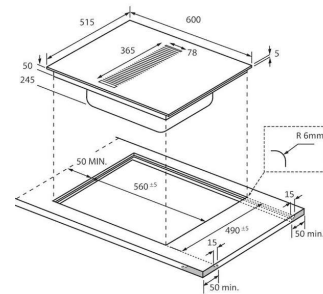

### Technische Daten

Anzahl Kochzonen	4
Größe Kochzone VL [mm]	210 x 191
Leistung Kochzone VL [W]	2.100 (3.000)
Größe Kochzone HL [mm]	210 x 191
Leistung Kochzone HL [W]	2.100 (3.000)
Größe Kochzone HR [mm]	200 x 191
Leistung Kochzone HR [W]	2.300 (3.000)
Größe Kochzone VR [mm]	160 x 191
Leistung Kochzone VR [W]	1.200 (1.400)
Anschlusswert [kW]	7,4
Anschlusswert [V]	220 - 240 / 380 - 415
Frequenz [Hz]	50 - 60
Kabellänge [m]	Kein Kabel

### Maße

H x B x T [mm]	590 x 520 x 60
Inkl. Verpackung [mm]	800 x 605 x 360
Gewicht [kg]	17,20
Inkl. Verpackung [kg]	25,00