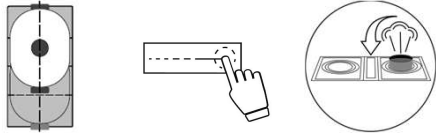

Haier

Induktion Kochfeld, Autark, 60 cm