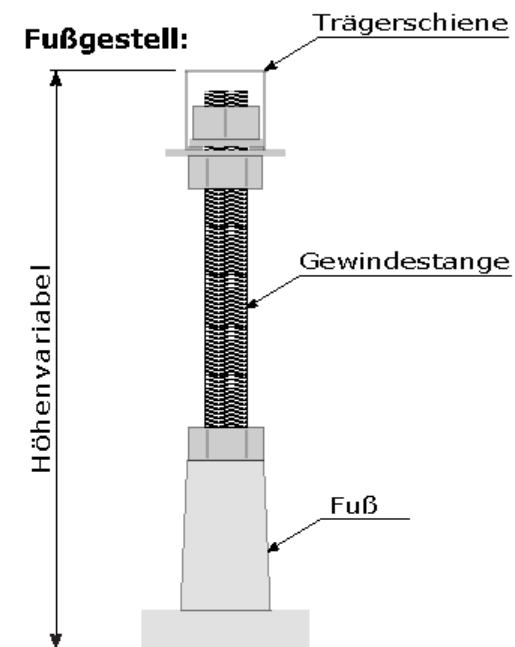

Schnitt A

Modell: XXL Gomera mit Ecke

Größe ohne Unterbau: 1860*1860*480mm - L*B*H

WI = Liegemaß gemessen 50mm über dem Wannenboden

Material: 4mm reines durchgefärbtes Sanitäracryl

Glasfaserverstärkung: - Glasfaser mit reinem Harz verstärkt
 - Ohne Füllstoffe
 - Minimales Gewicht

Bodenplatte: -Im GFK einlamierte
 13mm Spanplatte

Fußgestell: -Würth Montagegestell mit
 höhenverstellbaren Füßen

Datum: 25.08.2021

Technische Änderungen vorbehalten

BASERA®