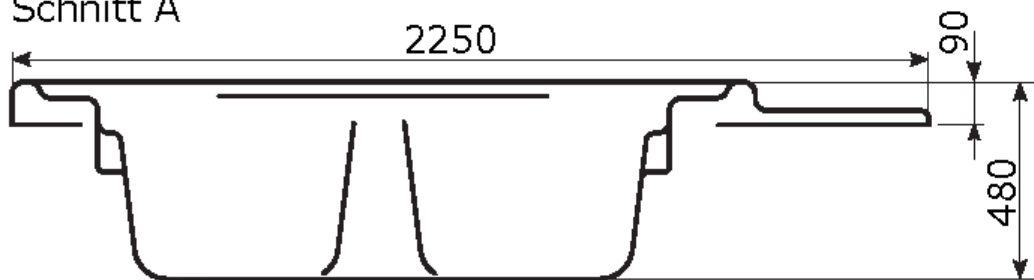

Schnitt A

Modell: XXL Gomera mit Ecke

Größe ohne Unterbau: 1860*1860*480mm - L*B*H

WI = Liegemaß gemessen 50mm über dem Wannenboden

Material: 4mm reines durchgefärbtes Sanitäracryl

Glasfaserverstärkung: - Glasfaser mit reinem Harz verstärkt
 - Ohne Füllstoffe
 - Minimales Gewicht

Bodenplatte: -Im GFK einlamierte
 13mm Spanplatte

Fußgestell: -Würth Montagegestell mit
 höhenverstellbaren Füßen

Datum: 25.08.2021

Technische Änderungen vorbehalten

BASERA®