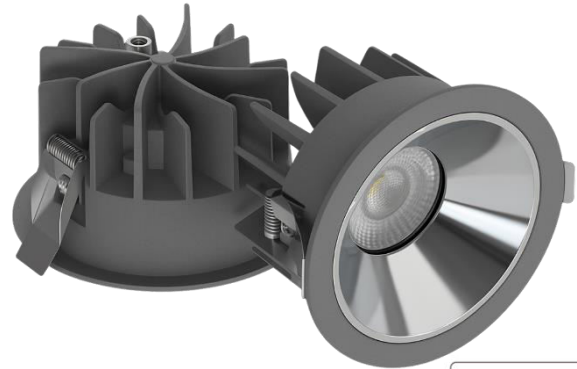

Artikelnummer:

ELED300105

Beschreibung:

CCT Downlight PRO, in Grau, 12 W, 840 lm, Ø85x54 mm, 2700 - 6500 K (einstellbar), 36°, CRI90, IP65-wassergeschützt, Einbauleuchte, Aluminiumdruckguss, Premium

Technische Spezifikationen

SKU:	ELED300105
Farbe:	Grau
Leistung (W):	12 W
Lichtstrom (lm):	840 lm
Dimmbar:	Nein
Lichtfarbe:	Einstellbar – Warm-, Neutral-, Kaltweiß
Farbtemperatur CCT (K):	CCT – 2700 K, 4500 K, 6500 K
Lebensdauer:	50.000 h
Herstellergarantie:	5 Jahre
Material:	Aluminiumdruckguss
Temperaturbereich:	-20°C bis +45°C
Abstrahlwinkel:	36°
Kabel:	15 cm
Farbwiedergabe (CRI):	Ra>90
Schutzart:	IP65, Netzteil IP20
Schutzklasse:	III
Montageart:	Einbau
Kabellänge:	15 cm
Netzfrequenz:	50/60 Hz
Eingangsspannung:	220-240 V AC
Lochmaß:	Ø 75 mm
Maße:	Ø 85 x 54 mm
EAN:	4255719629936
EPREL	2563892