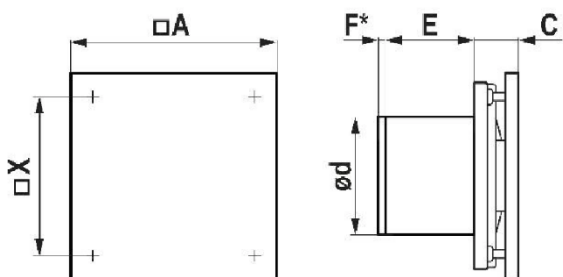

*UNO Vent 100/125 T | **UNO Vent 100/125 H

	Einheit	EOS 100	EOS 125
Durchmesser	Ø (mm)	100	125
Spannung	(V)	220 - 240	220 - 240
Luffördervolumen	(m³/h)	90	140
Schalldruckpegel	(dB(A)/3m)	25	30
Nennleistung	(Watt)	8,0	9,0
Material		ABS-Kunststoff	ABS-Kunststoff