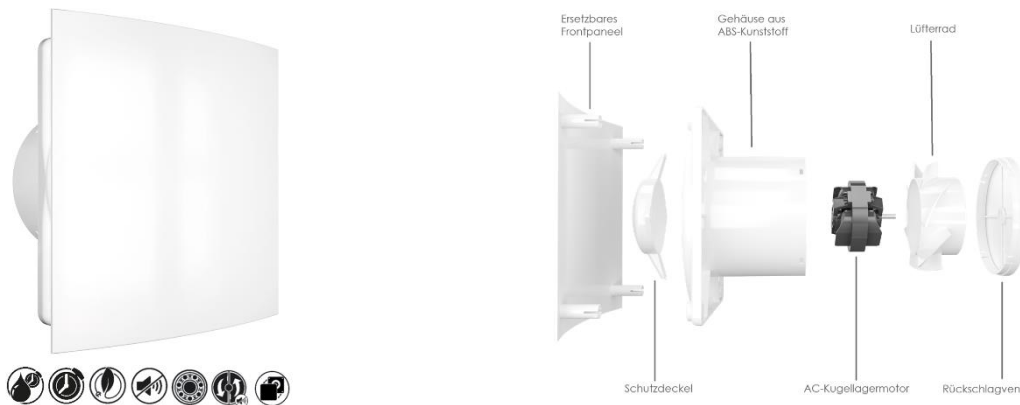

Moderne und energiesparende Belüftung für Ihr Zuhause: der leise Badlüfter UNO Vent

Erleben Sie innovative Belüftungstechnik in einem eleganten Design: Der UNO Vent - Badlüfter kombiniert stilvolle Optik mit fortschrittlicher Technologie und sorgt für ein optimales Raumklima in Ihrem Bad, WC, der Küche, dem Keller oder in Duschräumen.

Energieeffizient & Leistungsstark: Mit einer Leistungsaufnahme von nur 8 W und innovativen Funktionen wie der optionalen Nachlauffunktion* und dem integrierten Feuchtigkeitssensor**, bietet der UNO Vent - Badlüfter leistungsstarke Belüftung bei gleichzeitig minimalem Energieverbrauch.

Ultra-leiser Betrieb mit nur 25 dB(A) zeichnet sich der Badlüfter UNO Vent durch einen niedrigen Vibrations- und Geräuschpegel aus

Vielseitige Montageoptionen: Dank des modernen, kugellagierten Motors lässt sich der Badlüfter problemlos an Wand oder Decke montieren.

*UNO Vent 100/125 T | **UNO Vent 100/125 H

	Einheit	EOS 100	EOS 125
Durchmesser	Ø (mm)	100	125
Spannung	(V)	220 - 240	220 - 240
Luffördervolumen	(m³/h)	90	140
Schalldruckpegel	(dB(A)/3m)	25	30
Nennleistung	(Watt)	8,0	9,0
Material		ABS-Kunststoff	ABS-Kunststoff