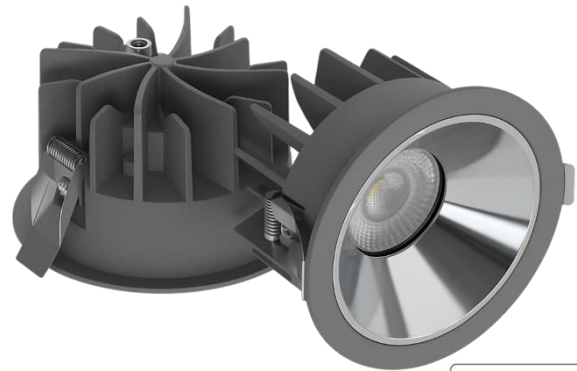

**Artikelnummer:**

ELED300107

**Beschreibung:**

CCT Downlight PRO, in Grau, 24 W, 1750 lm, Ø131x75 mm, 2700-6500 K (einstellbar), 36°, CRI90, IP65-wassergeschützt, Einbauleuchte, Aluminiumdruckguss, Premium

## Technische Spezifikationen

<b>SKU:</b>	<b>ELED300107</b>
<b>Farbe:</b>	Grau
<b>Leistung (W):</b>	24 W
<b>Lichtstrom (lm):</b>	1750 lm
<b>Dimmbar:</b>	Nein
<b>Lichtfarbe:</b>	Einstellbar – Warm-, Neutral-, Kaltweiß
<b>Farbtemperatur CCT (K):</b>	CCT – 2700 K, 4500 K, 6500 K
<b>Lebensdauer:</b>	50.000 h
<b>Herstellergarantie:</b>	5 Jahre
<b>Material:</b>	Aluminiumdruckguss
<b>Temperaturbereich:</b>	-20°C bis +45°C
<b>Abstrahlwinkel:</b>	36°
<b>Kabel:</b>	15 cm
<b>Farbwiedergabe (CRI):</b>	Ra>90
<b>Schutzart:</b>	IP65, Netzteil IP20
<b>Schutzklasse:</b>	III
<b>Montageart:</b>	Einbau
<b>Kabellänge:</b>	15 cm
<b>Netzfrequenz:</b>	50/60 Hz
<b>Eingangsspannung:</b>	220-240 V AC
<b>Lochmaß:</b>	Ø 115 mm
<b>Maße:</b>	Ø 131 x 75 mm
<b>EAN:</b>	4255719629950
<b>EPREL</b>	2563912