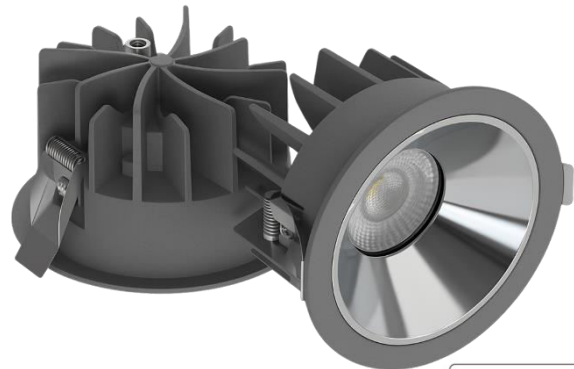

**Artikelnummer:**

ELED300106

**Beschreibung:**

CCT Downlight PRO, in Grau, 18 W, 1260 lm, Ø105x65 mm, 2700 - 6500 K (einstellbar), 36°, CRI90, IP65-wassergeschützt, Einbauleuchte, Aluminiumdruckguss, Premium

## Technische Spezifikationen

<b>SKU:</b>	<b>ELED300106</b>
<b>Farbe:</b>	Grau
<b>Leistung (W):</b>	18 W
<b>Lichtstrom (lm):</b>	1260 lm
<b>Dimmbar:</b>	Nein
<b>Lichtfarbe:</b>	Einstellbar – Warm-, Neutral-, Kaltweiß
<b>Farbtemperatur CCT (K):</b>	CCT – 2700 K, 4500 K, 6500 K
<b>Lebensdauer:</b>	50.000 h
<b>Herstellergarantie:</b>	5 Jahre
<b>Material:</b>	Aluminiumdruckguss
<b>Temperaturbereich:</b>	-20°C bis +45°C
<b>Abstrahlwinkel:</b>	36°
<b>Kabel:</b>	15 cm
<b>Farbwiedergabe (CRI):</b>	Ra>90
<b>Schutzart:</b>	IP65, Netzteil IP20
<b>Schutzklasse:</b>	III
<b>Montageart:</b>	Einbau
<b>Kabellänge:</b>	15 cm
<b>Netzfrequenz:</b>	50/60 Hz
<b>Eingangsspannung:</b>	220-240 V AC
<b>Lochmaß:</b>	Ø 95 mm
<b>Maße:</b>	Ø 105 x 65 mm
<b>EAN:</b>	4255719629943
<b>EPREL</b>	2563900