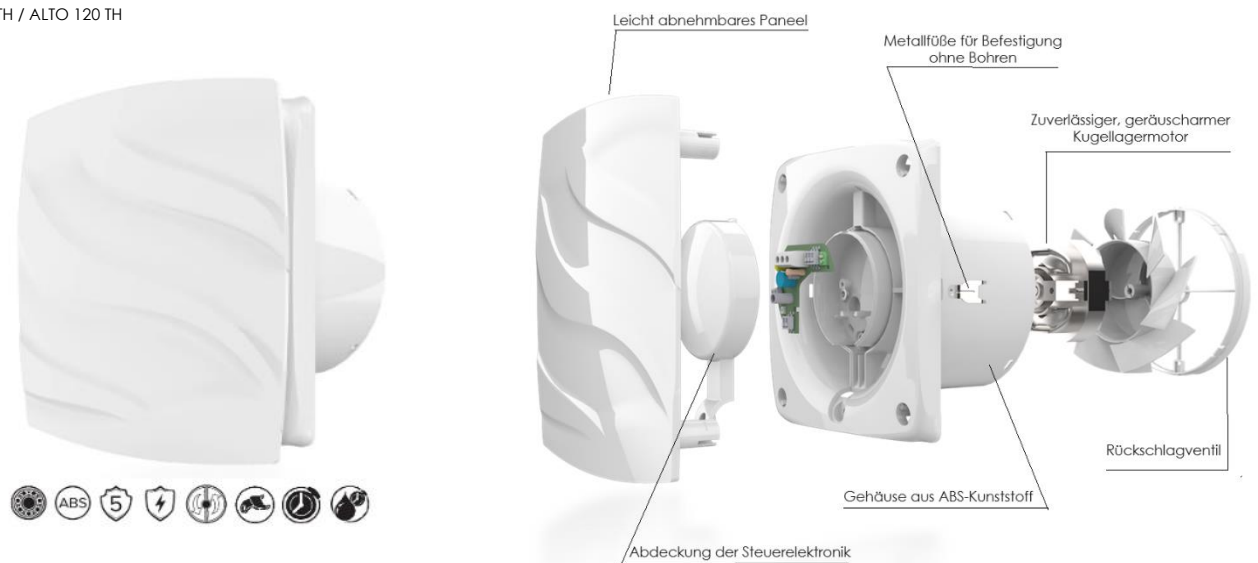

Badventilator ALTO mit „Quick-Fix“ - Schnellbefestigungssystem ohne Bohren

Geräuscharmer und effizienter Badlüfter für Lüftungskanäle mit 100 und 120 mm Durchmesser. Einfache Decken- und Wandmontage.

Besseres Raumklima: Ob im Bad, WC, Küche oder Keller, die Badventilatoren ALTO sind die perfekte Lösung gegen Feuchtigkeit, unangenehme Gerüche und Schimmelbildung.

Effizient und geräuscharm: Leiser Badlüfter mit hoher Leistung, Feuchtigkeitssensor* und Nachlaufzeit* einstellbar, Rückschlagventil.

Wartungsarm, langlebig und sicher: Der Badlüfter ist mit einem wartungsarmen, kugelgelagerten Motor ausgestattet, der eine lange Lebensdauer und die Montage in beliebiger Einbaulage ermöglicht. Der wartungsfreie Motor ist auf eine Lebensdauer von über 40.000 Betriebsstunden getestet.

*ALTO 100 TH / ALTO 120 TH

	Einheit	ALTO 100 / ALTO 100 TH	ALTO 120 / ALTO 120 TH
Durchmesser	Ø (mm)	100	120
Spannung	(V)	220 - 240	220 - 240
Luffördervolumen	(m³/h)	95	140
Schalldruckpegel	(dB(A)/3m)	25	30
Nennleistung	(Watt)	14	16
Druck	(Pa)	30	32
Material und Farbe		Weißer ABS-Kunststoff	Weißer ABS-Kunststoff