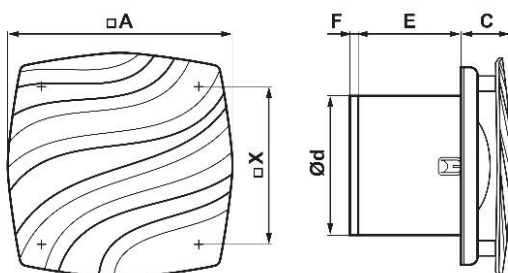

Badventilator ALTO mit „Quick-Fix“ - Schnellbefestigungssystem ohne Bohren

Geräuscharmer und effizienter Badlüfter für Lüftungskanäle mit 100 und 120 mm Durchmesser. Einfache Decken- und Wandmontage.

Besseres Raumklima: Ob im Bad, WC, Küche oder Keller, die Badventilatoren ALTO sind die perfekte Lösung gegen Feuchtigkeit, unangenehme Gerüche und Schimmelbildung.

*ALTO 100 TH / ALTO 120 TH

	Einheit	ALTO 100 / ALTO 100 TH	ALTO 120 / ALTO 120 TH
Durchmesser	Ø (mm)	100	120
Spannung	(V)	220 - 240	220 - 240
Luffördervolumen	(m³/h)	95	140
Schalldruckpegel	(dB(A)/3m)	25	30
Nennleistung	(Watt)	14	16
Druck	(Pa)	30	32
Material und Farbe		Weißer ABS-Kunststoff	Weißer ABS-Kunststoff