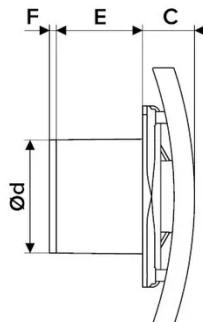

* WING 100 T / WING 125 T / WING 100 TH / WING 125 TH | ** WING 100 TH / WING 125 TH

	Einheit	WING 100	WING 125
Durchmesser	Ø (mm)	100	125
Spannung	(V)	220 - 240	220 - 240
Luffördervolumen	(m³/h)	90	165
Schalldruckpegel	(dB(A)/3m)	25	30
Nennleistung	(Watt)	9	13
Druck	(Pa)	30	48
Material		ABS-Kunststof	ABS-Kunststof