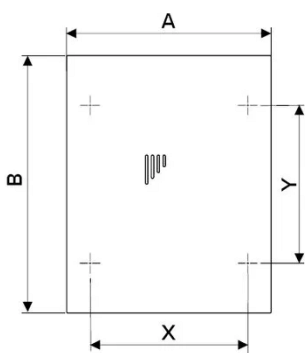

* WING 100 T / WING 125 T / WING 100 TH / WING 125 TH | ** WING 100 TH / WING 125 TH

	Einheit	WING 100	WING 125
Durchmesser	Ø (mm)	100	125
Spannung	(V)	220 - 240	220 - 240
Luffördervolumen	(m³/h)	90	165
Schalldruckpegel	(dB(A)/3m)	25	30
Nennleistung	(Watt)	9	13
Druck	(Pa)	30	48
Material		ABS-Kunststof	ABS-Kunststof