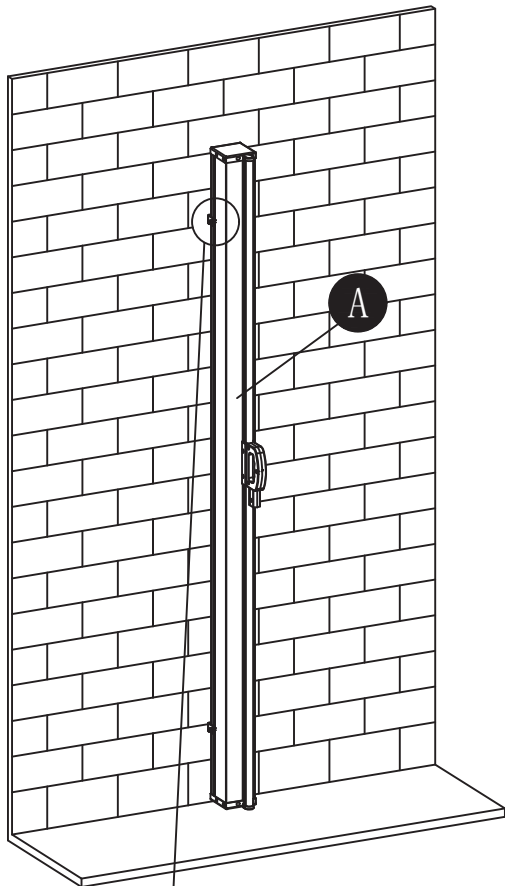

ASSEMBLY/MONTAGE/ASSEMBLAGE/MONTAJE/ASSEMBLAGGIO

①

10MM masonry drill/
10MM Steinbohrer/
Foret à béton 10 mm /
**Broca de 10 mm de vidia/
Trapano per muratura 10MM**

4.5CM

cross section of wall/
Querschnitt der Wand/
Vue De Coupe Du Mur/
**Corte transversal de la pared/
sezione trasversale della parete**

②

D1:4pcs

③

C: 2pcs
E: 4pcs
G1: 4pcs

4

⑤

10MM masonry drill/
10MM Steinbohrer/
Foret à béton 10 mm
Broca de 10 mm de vidia/
Trapano per muratura 10mm

⑥