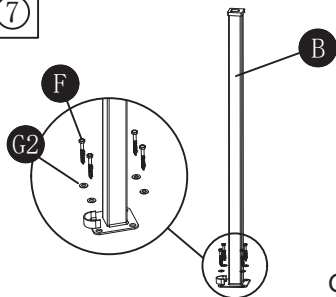

⑤

10MM masonry drill/
10MM Steinbohrer/
Foret à béton 10 mm
Broca de 10 mm de vidia/
Trapano per muratura 10mm

⑥

D2: 4pcs

⑦

F: 4pcs
G2: 4pcs

⑧