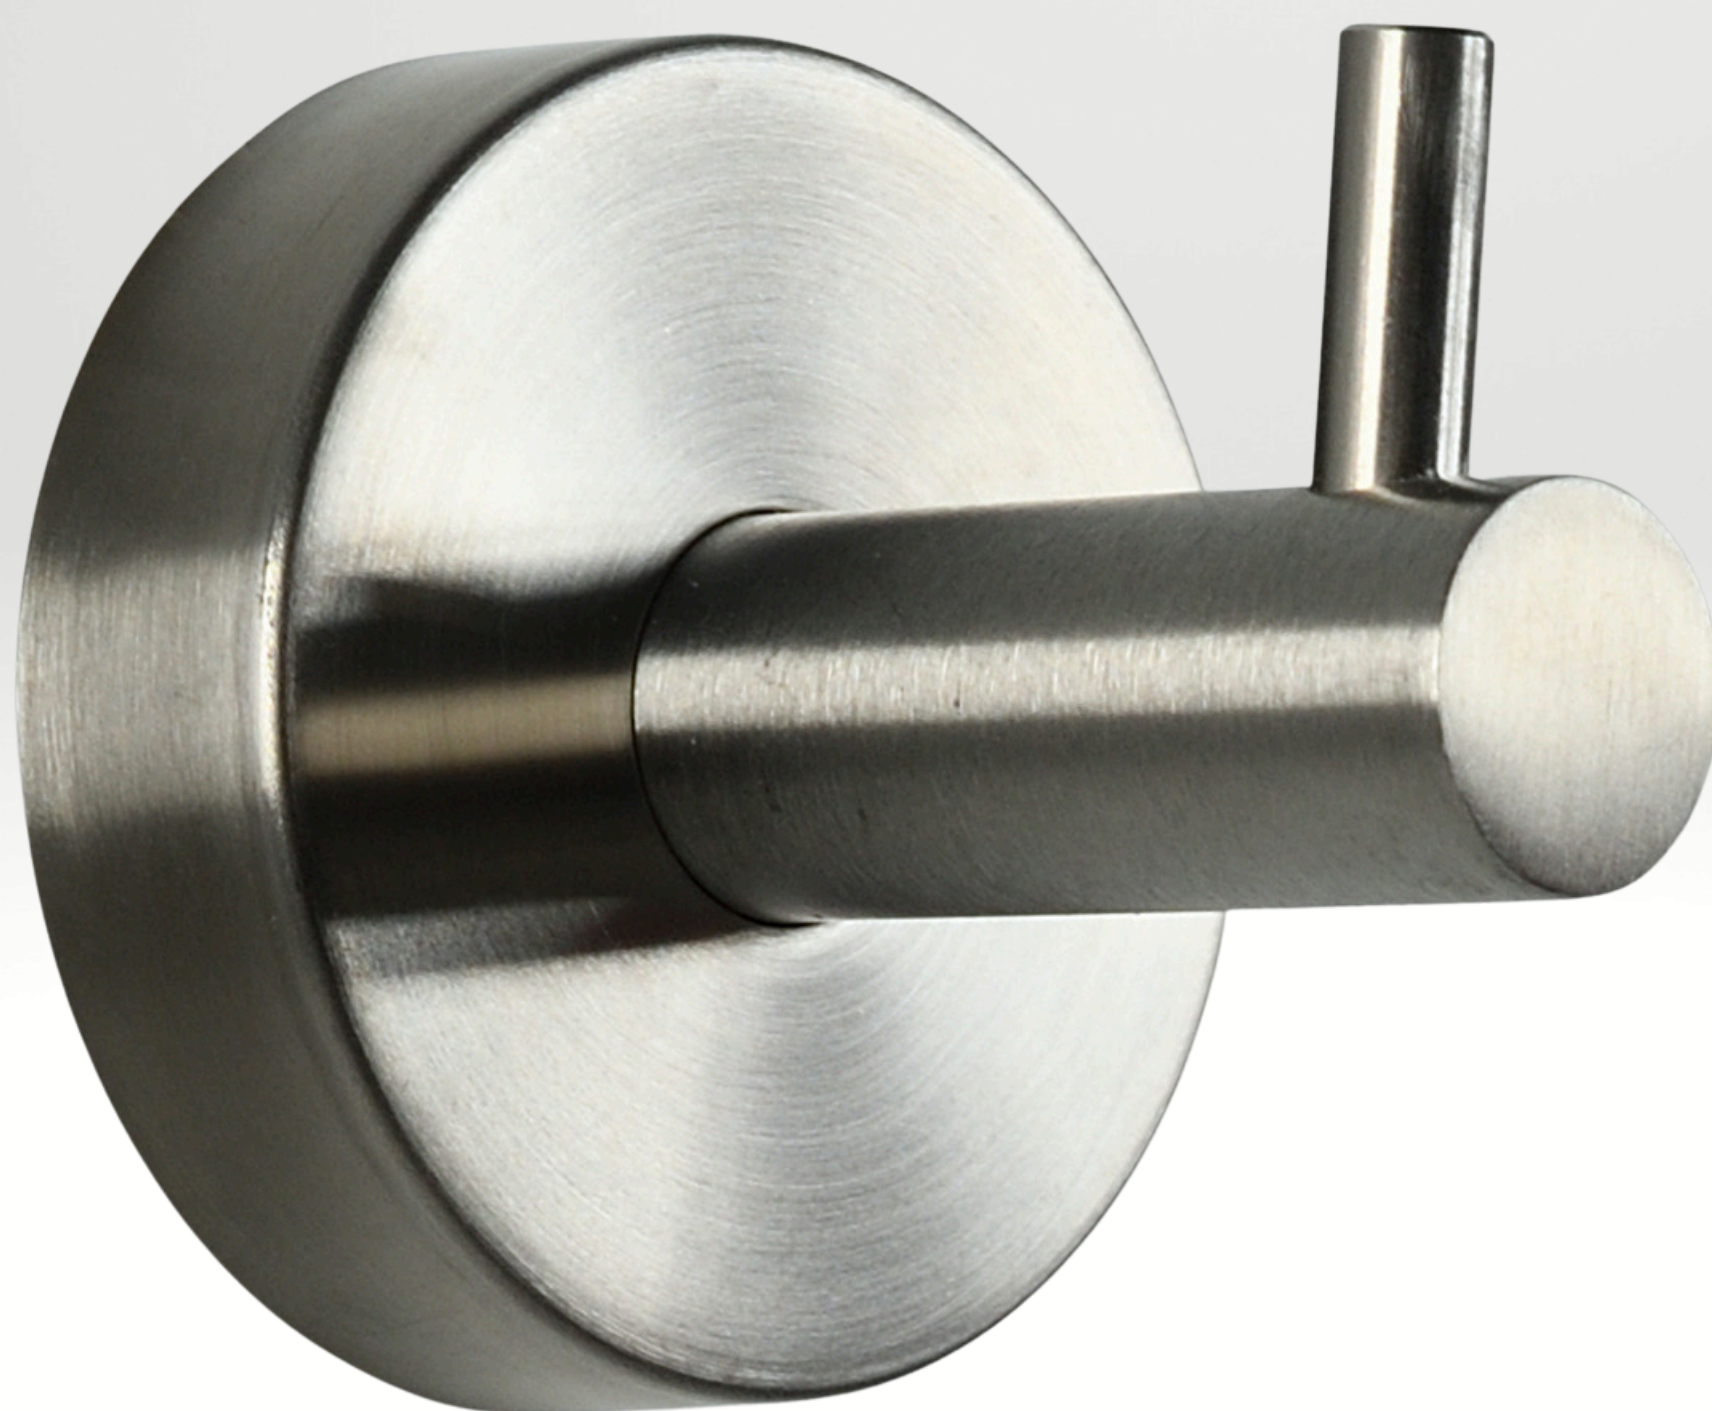

PURE ELEGANCE

AXIAL

IP[®]
SOLUTIONS
www.ips-bw.de

DEIN BADEZIMMER IST BEREIT FÜR EIN MAKE-OVER

TOLLE OPTIK & SCHLICHTE ELEGANZ

Die AXIAL Bad-Accessoires-Serie besticht durch ihre matt gebürstete Oberfläche, die dem rostfreien Edelstahl ein extrem hochwertiges Erscheinungsbild gibt. Der rostfreie Edelstahl besitzt eine sehr hohe Beständigkeit gegen Korrosion und ist zudem sehr leicht zu reinigen.

PURE ELEGANCE

AXIAL

ART NO.
IP2059

AXIAL Handtuchhaken
Edelstahl | Zum KLEBEN oder BOHREN

ART NO.
IP2060

AXIAL Doppelter Handtuchhaken
Edelstahl | Zum KLEBEN oder BOHREN

ART NO.
IP2061

AXIAL Toilettenpapierhalter
Edelstahl | Zum KLEBEN oder BOHREN

ART NO.
IP2065

AXIAL Mundglas
Edelstahl | Zum KLEBEN oder BOHREN

ART NO.
IP2068

AXIAL Glasablage
Edelstahl Glas | Zum KLEBEN oder BOHREN

ART NO.
IP2063

ROUND BLACK Handtuchstange
Edelstahl | Zum KLEBEN oder BOHREN

AXIAL Handtuchring

Edelstahl | Zum KLEBEN oder BOHREN