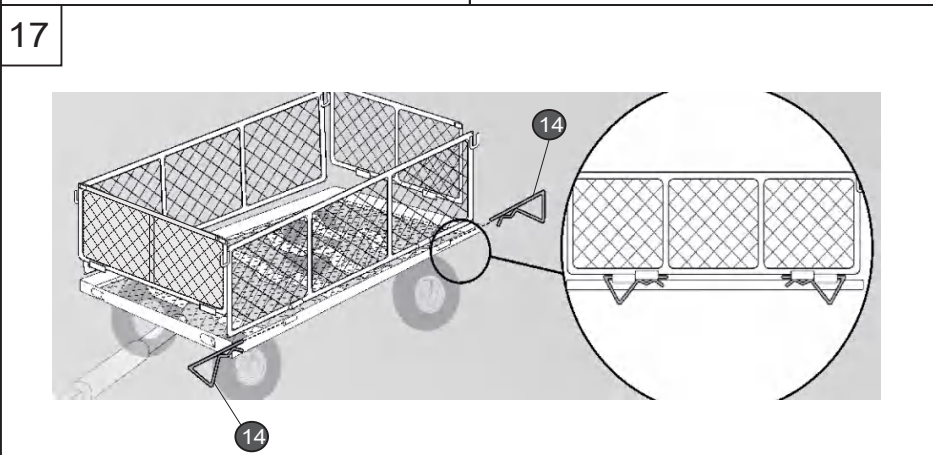

! Utilice una bomba manual solo para inflar

Persona de contacto
Ibérica de Distribuciones online del Hogar,
SLU,
Méndez Álvaro 20,
Madrid 28045,
Teléfono: +34 912907933
www.tectake.es
correo electrónico: mail@idoh.es