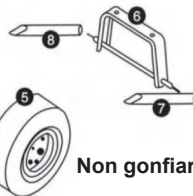

- ⑨ TH123-9
Supporto assale anteriore
(1 pezzo)
- ⑩ TH123-10
Assale centrale anteriore
(1 pezzo)
- ⑪ TH123-11
Tappo di collegamento allo sterzo
(1 pezzo)
- ⑫ TH122-12
Giunto in plastica
(1 pezzo)
- ⑬ TH122-13
Maniglia
(1 pezzo)
- ⑭ TH123-14
Coppiglia per pannello laterale
(8 pezzi)

- ⑮ TH123-15 Viti 8*16 mm
(10 pezzi)

Elementi di montaggio

- ⑯ TH123-16 Vite di collegamento per il supporto dell'assale posteriore 6*20mm (1 pezzo)

- ⑰ TH122-17 Dadi ruota 12 mm (4 pezzi)

- ⑱ TH122-18 Rondelle per ruote 12mm (4 pezzi)

- ⑲ TH123-19 Morsetto (1 pezzo)

- ⑳ TH123-20 Vite di collegamento per timone 8*60mm (1 pezzo)

Non gonfiare a più di 2 bar!

- ㉑ TH123-21 Coppiglia 4,5 mm (1 pezzo)

- ㉒ TH123-22 Dispositivo di fissaggio rapido a sinistra (2 pezzi)
Dispositivo di fissaggio rapido a destra (2 pezzi)

- ㉓ TH123-23 Viti 6*16 mm (3 pezzi)

- ㉔ TH123-24 Telone interno (1 pezzo)

CONSERVARE PER CONSULTAZIONI FUTURE

Attenzione: Non adatto al trasporto di bambini o animali. Non è un giocattolo.

13

14

15

16