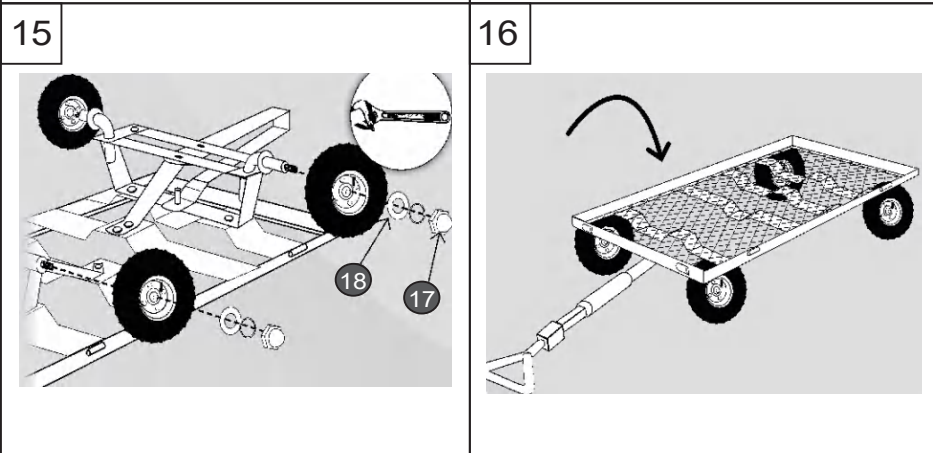

! Utilice una bomba manual solo para inflar

Persona de contacto
Ibérica de Distribuciones online del Hogar,
SLU,
Méndez Álvaro 20,
Madrid 28045,
Teléfono: +34 912907933
www.tectake.es
correo electrónico: mail@idoh.es