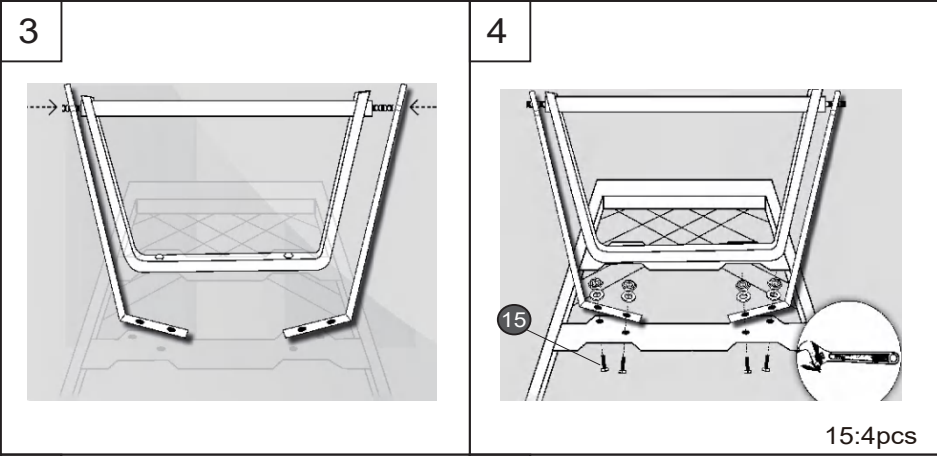

- 23 TH123-23 Schrauben 6*16mm (3 Stück)

- 24 TH123-24 Innenplane (1 Stück)

350KG Gartenwagen

Übersetzung der Original betriebsanleitung

FÜR KÜFTIGE VERWENDUNG AUFBEWAHREN

Achtung: Nicht für den Transport von Kindern oder Tieren geeignet. Kein Kinderspielzeug.