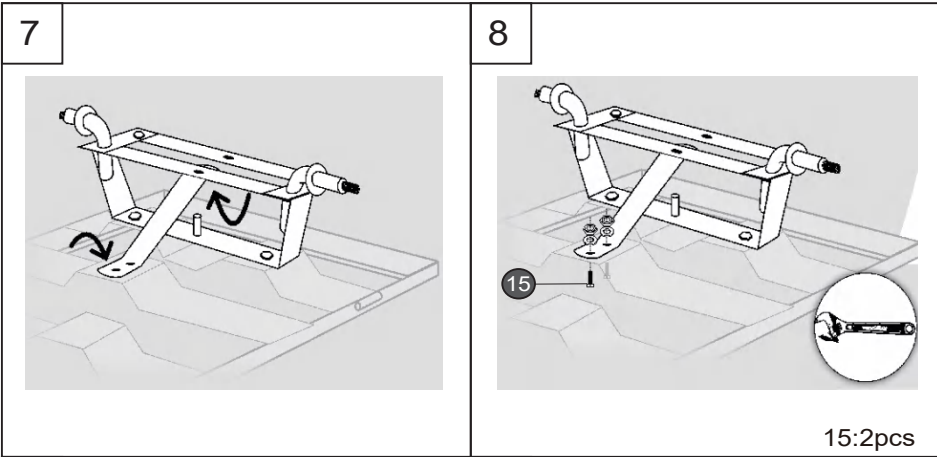

- 23 TH123-23 Schrauben 6*16mm (3 Stück)

- 24 TH123-24 Innenplane (1 Stück)

350KG Gartenwagen

Übersetzung der Original betriebsanleitung

FÜR KÜFTIGE VERWENDUNG AUFBEWAHREN

Achtung: Nicht für den Transport von Kindern oder Tieren geeignet. Kein Kinderspielzeug.