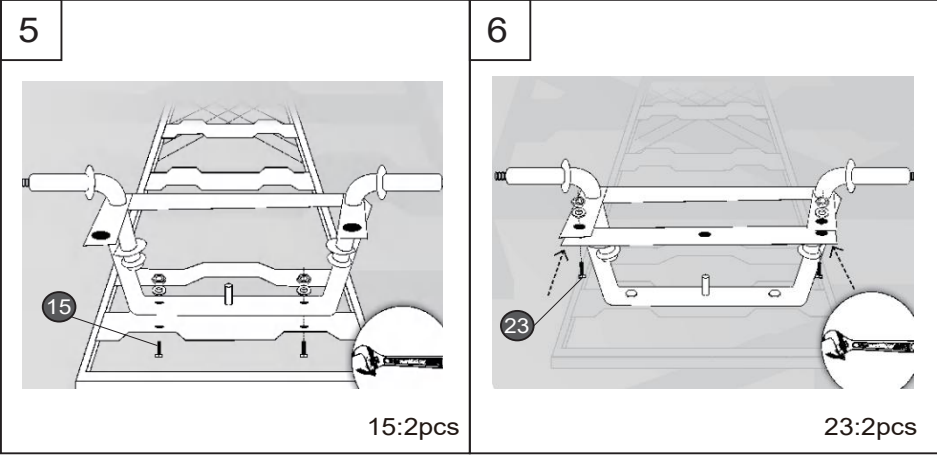

- 23 TH123-23 Schrauben 6*16mm (3 Stück)

- 24 TH123-24 Innenplane (1 Stück)

350KG Gartenwagen

Übersetzung der Original betriebsanleitung

FÜR KÜFTIGE VERWENDUNG AUFBEWAHREN

Achtung: Nicht für den Transport von Kindern oder Tieren geeignet. Kein Kinderspielzeug.