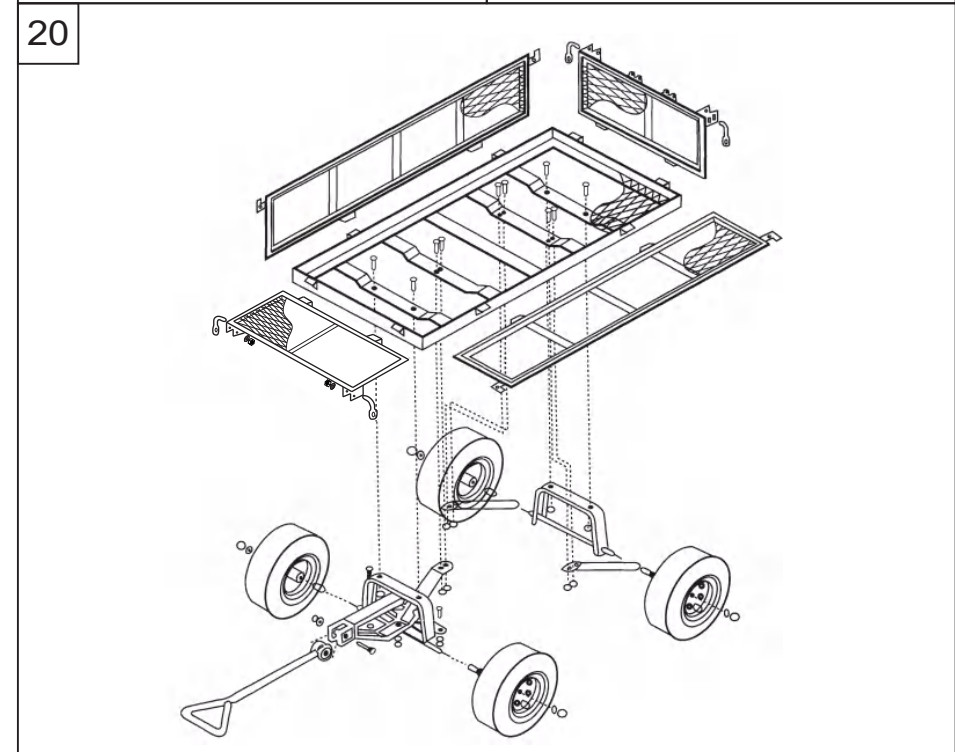

! Utilice una bomba manual solo para inflar

Persona de contacto
Ibérica de Distribuciones online del Hogar,
SLU,
Méndez Álvaro 20,
Madrid 28045,
Teléfono: +34 912907933
www.tectake.es
correo electrónico: mail@idoh.es