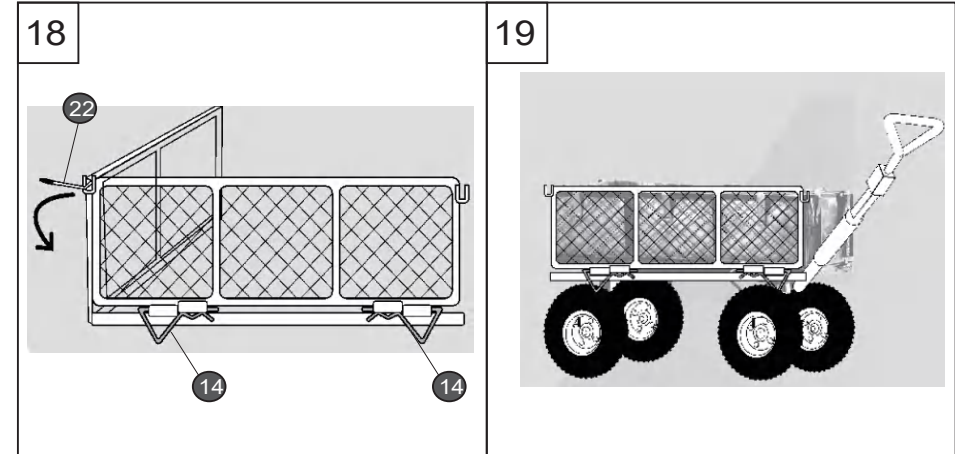

! Utilice una bomba manual solo para inflar

Persona de contacto
Ibérica de Distribuciones online del Hogar,
SLU,
Méndez Álvaro 20,
Madrid 28045,
Teléfono: +34 912907933
www.tectake.es
correo electrónico: mail@idoh.es