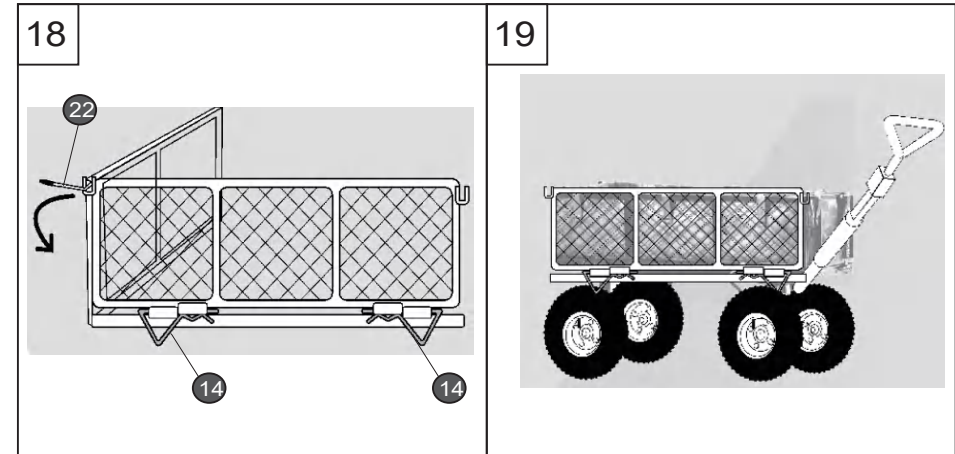

- ㉔ TH123-24 Sac en PVC (1 pièce)

350KG CHARIOT DE JARDIN

Traduction du mode d'emploi original

A CONSERVER POUR UNE UTILISATION FUTURE

Avertissement : Ne convient pas au transport d'enfants ou d'animaux. Ceci n'est pas un jouet.