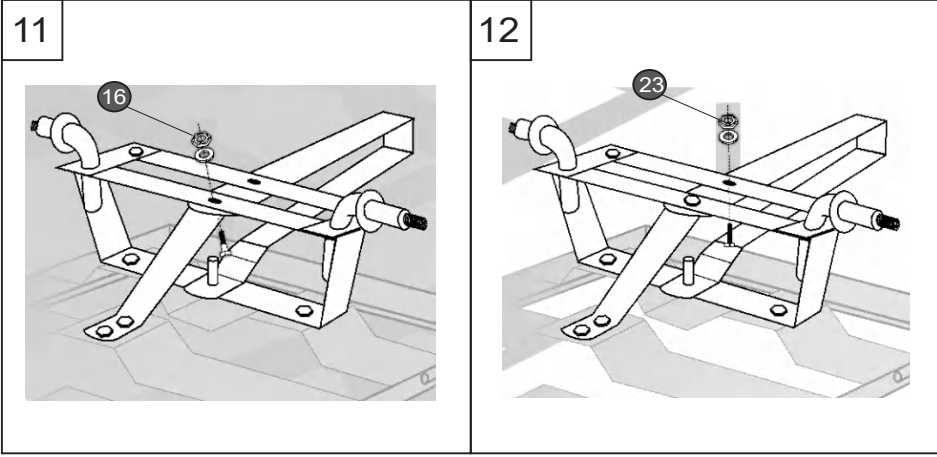

- 23 TH123-23 Schrauben 6*16mm (3 Stück)

- 24 TH123-24 Innenplane (1 Stück)

350KG Gartenwagen

Übersetzung der Original betriebsanleitung

FÜR KÜFTIGE VERWENDUNG AUFBEWAHREN

Achtung: Nicht für den Transport von Kindern oder Tieren geeignet. Kein Kinderspielzeug.