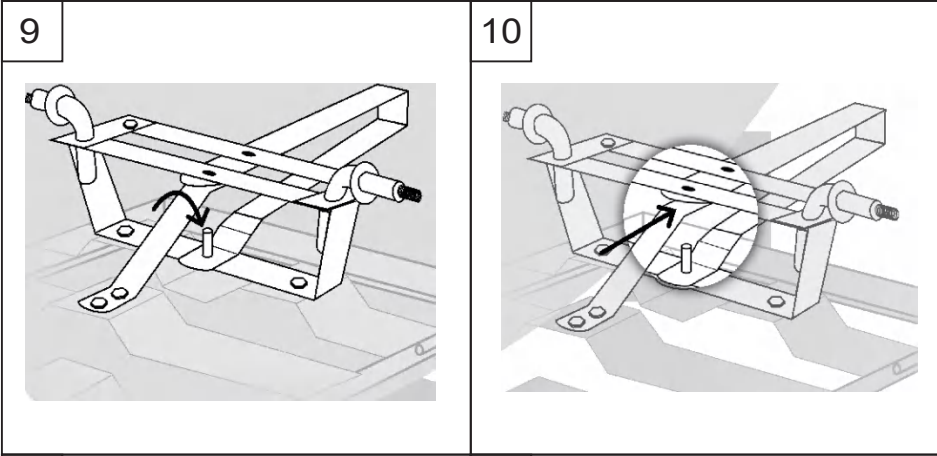

- 23 TH123-23 Schrauben 6*16mm (3 Stück)

- 24 TH123-24 Innenplane (1 Stück)

350KG Gartenwagen

Übersetzung der Original betriebsanleitung

FÜR KÜFTIGE VERWENDUNG AUFBEWAHREN

Achtung: Nicht für den Transport von Kindern oder Tieren geeignet. Kein Kinderspielzeug.