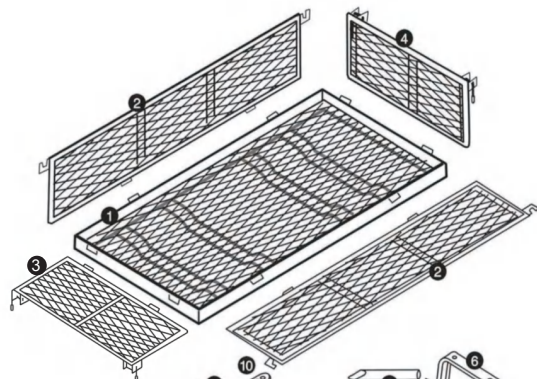

PARTS LIST

PIÈCES DU CADRE PRINCIPAL

- ① TH123-1
  Lit
  (1 pièce)
- ② TH123-2
  Panneau latéral
  (2 pièces)
- ③ TH123-3
  Panneau avant
  (1 pièce)
- ④ TH123-4
  Panneau arrière
  (1 pièce)
- ⑤ TH123-5
  10"350-4 Roues
  (4 pièces)

ASSEMBLAGE DU SUPPORT ARRIÈRE

- ⑥ TH123-6
  Support d'essieu arrière
  (1 pièce)
- ⑦ TH123-7
  Support d'essieu arrière gauche
  (1 pièce)
- ⑧ TH123-8
  Support d'essieu arrière droit
  (1 pièce)