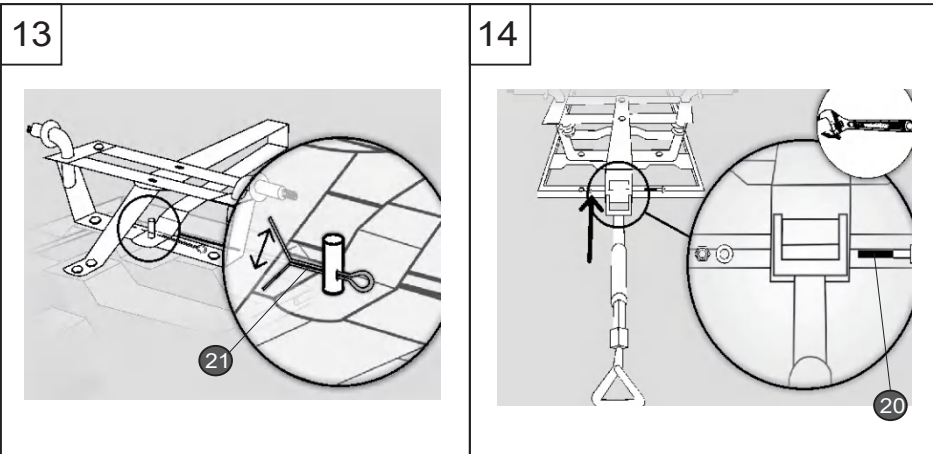

- ㉔ TH123-24 Sac en PVC (1 pièce)

350KG CHARIOT DE JARDIN

Traduction du mode d'emploi original

A CONSERVER POUR UNE UTILISATION FUTURE

Avertissement : Ne convient pas au transport d'enfants ou d'animaux. Ceci n'est pas un jouet.