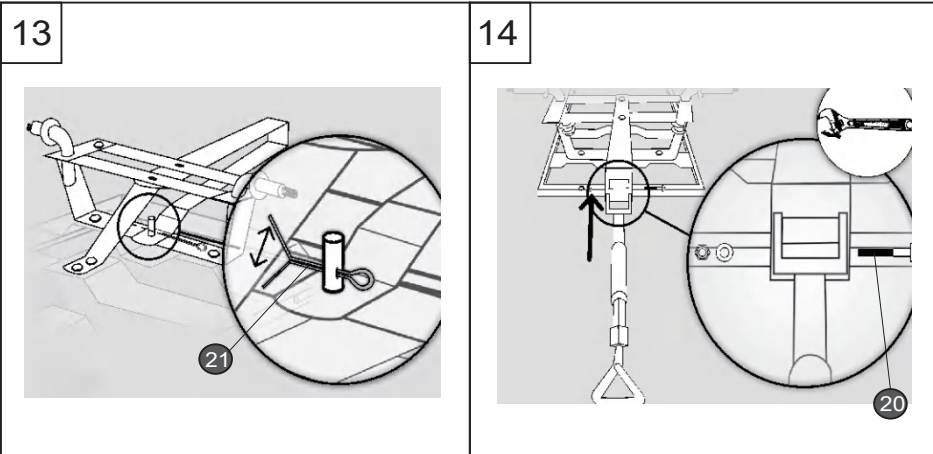

! Utilice una bomba manual solo para inflar

Persona de contacto
Ibérica de Distribuciones online del Hogar,
SLU,
Méndez Álvaro 20,
Madrid 28045,
Teléfono: +34 912907933
www.tectake.es
correo electrónico: mail@idoh.es