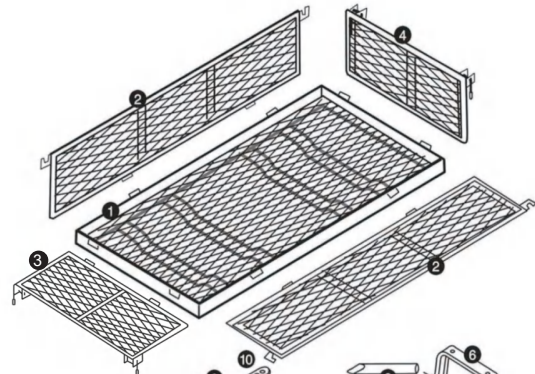

LISTA DE PIEZAS

PARTES PRINCIPALES DEL BASTIDOR

- 1 TH123-1 Cama (1 pieza)
- 2 TH123-2 Panel lateral (2 piezas)
- 3 TH123-3 Panel frontal (1 pieza)
- 4 TH123-4 Panel trasero (1 pieza)
- 5 TH123-5 Ruedas 10*350-4 (4 piezas)

MONTAJE DEL SOPORTE TRASERO

- 6 TH123-6 Soporte del eje trasero (1 pieza)
- 7 TH123-7 Refuerzo izquierdo del eje trasero (1 pieza)
- 8 TH123-8 Refuerzo derecho del eje trasero (1 pieza)