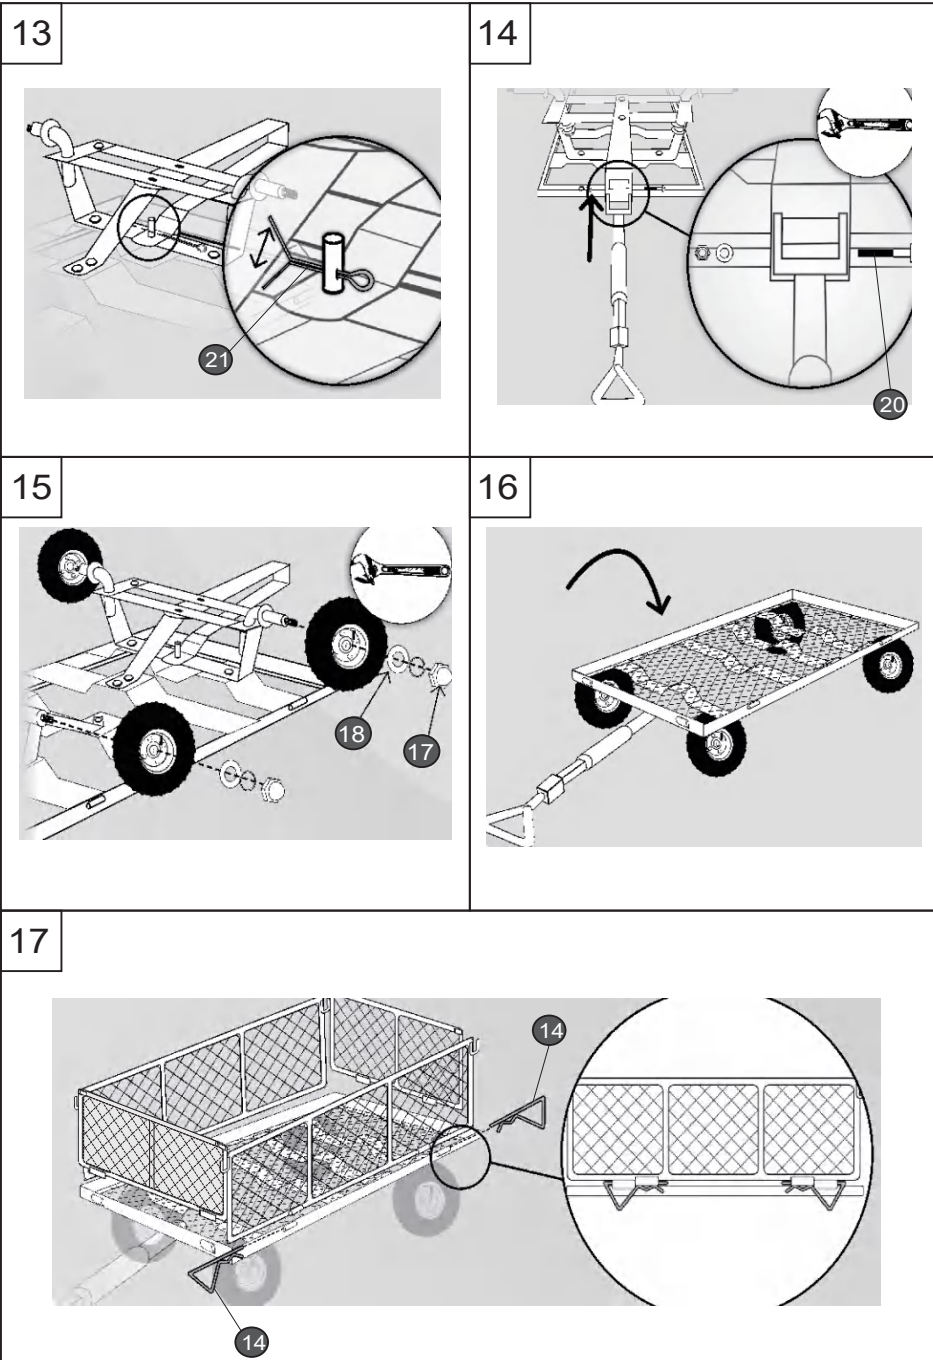

- 23 TH123-23 Schrauben 6*16mm (3 Stück)

- 24 TH123-24 Innenplane (1 Stück)

350KG Gartenwagen

Übersetzung der Original betriebsanleitung

FÜR KÜFTIGE VERWENDUNG AUFBEWAHREN

Achtung: Nicht für den Transport von Kindern oder Tieren geeignet. Kein Kinderspielzeug.