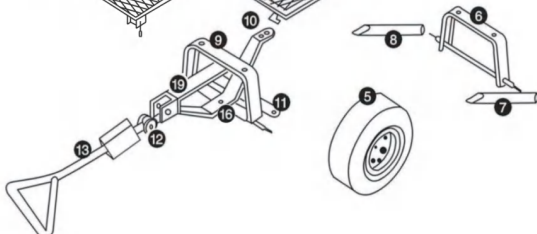

ASSEMBLAGE DU SUPPORT AVANT

- ⑨ TH123-9
  Support d'essieu avant
  (1 pièce)
- ⑩ TH123-10
  Support d'essieu avant central
  (1 pièce)
- ⑪ TH123-11
  Connecteur de bras de direction
  (1 pièce)
- ⑫ TH122-12
  Accouplement en plastique
  (1 pièce)
- ⑬ TH122-13
  Poignée de traction
  (1 pièce)
- ⑭ TH123-14
  Clip en R du panneau latéral
  (8 pièces)

MATÉRIEL D'ASSEMBLAGE

- ⑮ TH123-16 Vis à épaulement de l'assemblage de direction 6*20mm (1 pièce)

- ⑰ TH122-17 Écrous borgnes de roue 12mm (4 pièces)

- ⑱ TH122-18 Rondelles de roue 12mm (4 pièces)

- ⑲ TH123-19 Entretoise (1 pièce)

- ⑳ TH123-20 Vis pour poignée de traction 8*60mm (1 pièce)

- ㉑ TH123-21 Attelle 4.5mm (1 pièce)

- ㉒ TH123-22
  Poignées de verrouillage gauche (2 pièces)
  Poignées de verrouillage droite (2 pièces)

- ㉓ TH123-23 Vis 6*16mm (3 pièces)

- ㉔ TH123-24 Sac en PVC (1 pièce)