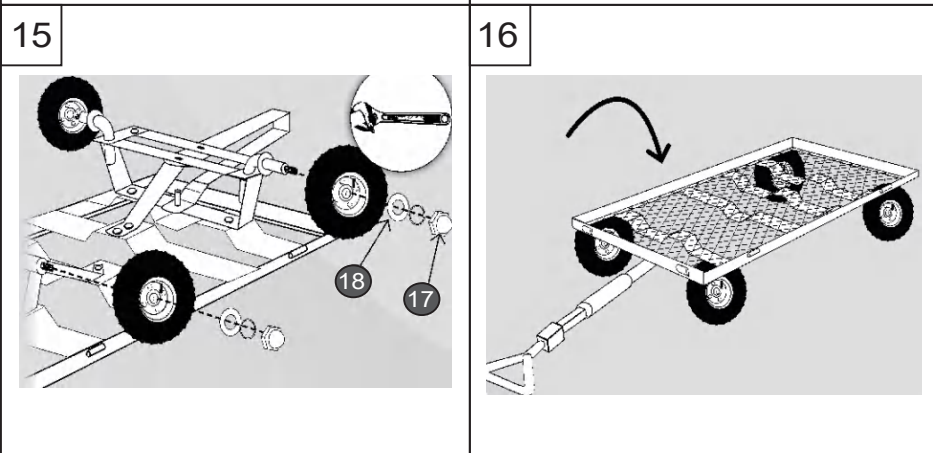

- ㉔ TH123-24 Sac en PVC (1 pièce)

350KG CHARIOT DE JARDIN

Traduction du mode d'emploi original

A CONSERVER POUR UNE UTILISATION FUTURE

Avertissement : Ne convient pas au transport d'enfants ou d'animaux. Ceci n'est pas un jouet.