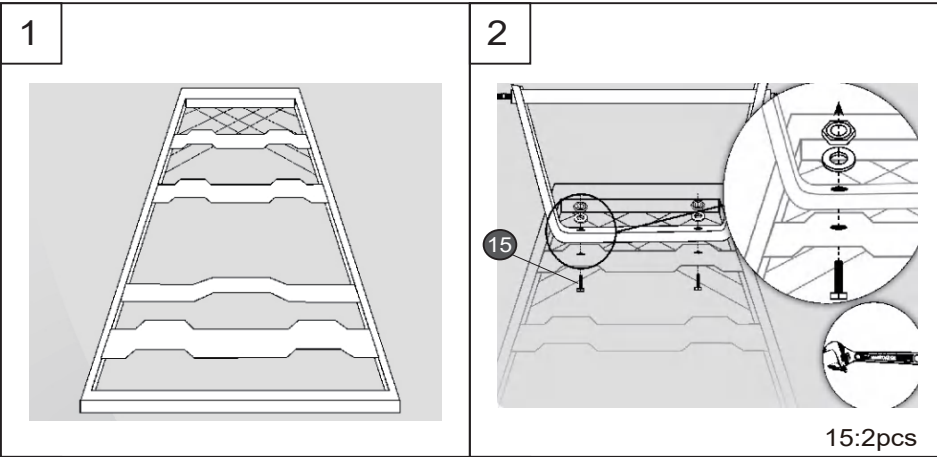

- 23 TH123-23 Schrauben 6*16mm (3 Stück)

- 24 TH123-24 Innenplane (1 Stück)

350KG Gartenwagen

Übersetzung der Original betriebsanleitung

FÜR KÜFTIGE VERWENDUNG AUFBEWAHREN

Achtung: Nicht für den Transport von Kindern oder Tieren geeignet. Kein Kinderspielzeug.