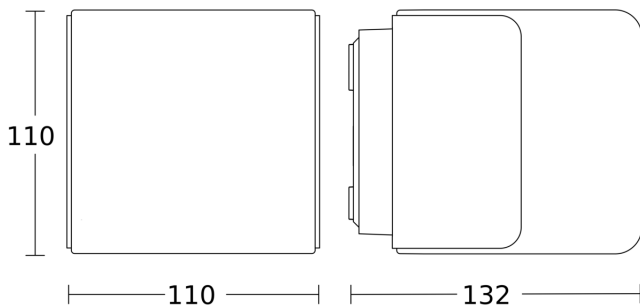

Außenleuchte ohne Sensor

L 835 C

ohne Bewegungsmelder, mit Bluetooth
EAN 4007841 079260
Art.-Nr. 079260

Technische Daten

Schlagfestigkeit	IK03
Schutzart	IP44
Schutzklasse	II
Umgebungstemperatur	von -20 bis 40 °C
Werkstoff des Gehäuses	Kunststoff
Werkstoff der Abdeckung	Kunststoff opal
Netzanschluss	220 – 240 V / 50 – 60 Hz

Vernetzung	Ja
Vernetzung via	Bluetooth Mesh
Farbwiedergabeindex CRI	= 82
Produkt Kategorie	Außenleuchte ohne Sensor

Zubehör

EAN 4007841 088620

Funkschalter TapDuo C

Maßzeichnung