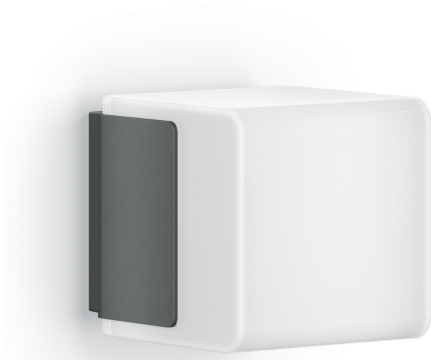

Außenleuchte ohne Sensor

# L 835 C

ohne Bewegungsmelder, mit Bluetooth  
EAN 4007841 079260  
Art.-Nr. 079260

LED

30 Jahre (Ø 4,5 Std / Tag)

3000 K

3000K warmweiß

IP44

Softlichtstart

## Funktionsbeschreibung

Moderne Lichtwürfel. Die kubische LED-Außenleuchte L 835 C ohne Sensor besticht durch edlen Look und setzt jede Hauswand mit warmweißem LED-Licht (3000 K) und 616 lm perfekt in Szene. Ideal für Terrassen, Hauseingänge und Fassaden. Per App können mehrere Leuchten über Bluetooth zu Leuchtengruppen vernetzt werden. Ist eine Sensorleuchte dabei, starten alle Lichter automatisch, sobald Bewegung erkannt wird. Intelligente Funktionen wie dimmbares Hauptlicht, dimmbares Nachtlicht (in Kombination mit einer SC-Variante), angenehmer Softlichtstart sowie eine praktische Zeitplan-Funktion sorgen in jeder Situation für das passende Beleuchtungsszenario

## Technische Daten

Abmessungen (L x B x H)	132 x 110 x 110 mm
Mit Leuchtmittel	Ja, STEINEL LED-System
Herstellergarantie	3 Jahre
Einstellungen via	Bluetooth Mesh, Smartphone, Tablet
Mit Fernbedienung	Nein
Variante	ohne Bewegungsmelder, mit Bluetooth
VPE1, EAN	4007841079260
Anwendung, Ort	Außenbereich
Anwendung, Raum	Außenbereich, Garten, Hauseingang, Hof & Einfahrt, Rund ums Haus, Terrasse / Balkon
Farbe	Anthrazit
Inkl. Hausnummernbogen	Nein
Verpackungsinhalt	1
Montageort	Wand