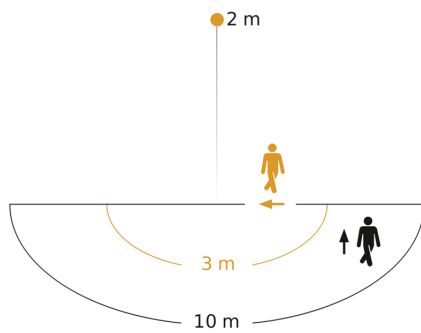

Technische Daten

Abmessungen (L x B x H)	229 x 215 x 312 mm	Montagehöhe max	3,00 m
Mit Leuchtmittel	Nein	Slavebetrieb einstellbar	Nein
Herstellergarantie	3 Jahre	Unterkriechschutz	Ja
Einstellungen via	Potis	segmentweise Ausblendung	Ja
Mit Fernbedienung	Nein	Elektronische Skalierbarkeit	Nein
Variante	weiß	Mechanische Skalierbarkeit	Nein
VPE1, EAN	4007841094942	Reichweite Radial	r = 3 m (14 m ²)
Anwendung, Ort	Außenbereich	Reichweite Tangential	r = 10 m (157 m ²)
Anwendung, Raum	Außenbereich, Hauseingang, Rund ums Haus, Terrasse / Balkon, Hof & Einfahrt	Dämmerungsschalter	Ja
Farbe	Weiß	Abdeckmaterial Lieferumfang	Aufkleber
Verpackungsinhalt	1	Leuchtmittel	Allgebrauchslampe
Montageort	Wand	Sockel	E27
Schlagfestigkeit	IK03	Softlichtstart	Nein
Schutzart	IP44	Dämmerungseinstellung	2 – 2000 lx
		Zeiteinstellung	8 s – 35 Min.
		Grundlichtfunktion	Nein

E27 Sensor-Außenleuchte

L 595 S

weiß

EAN 4007841 094942

Art.-Nr. 094942

Technische Daten

Schutzklasse	II
Umgebungstemperatur	von -20 bis 40 °C
Werkstoff des Gehäuses	Kunststoff
Werkstoff der Abdeckung	Glas transparent
Netzanschluss	230 – 240 V / 50 Hz
Leistung	60 W
Eigenverbrauch	0,55 W

Vernetzung	Nein
optimale Montagehöhe	2 m
Erfassungswinkel	180 °
Produkt Kategorie	E27 Sensor-Außenleuchte

L 595 S

weiß

EAN 4007841 094942

Art.-Nr. 094942

Sensorerfassungsbereich

Mögliche Montagehöhe: 1,80 m - 3,00 m

Orange: radial

Schwarz: tangential

Maßzeichnung

Schaltplan