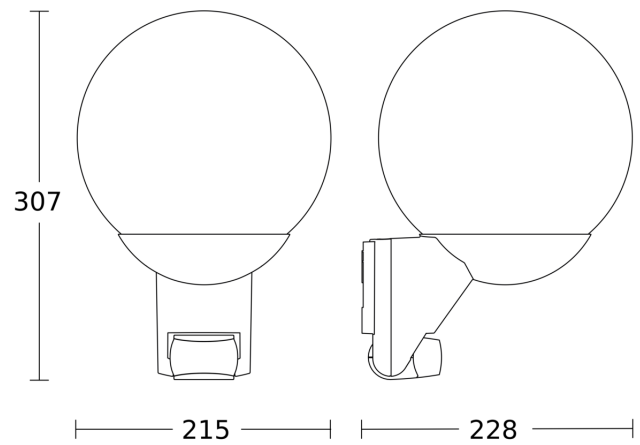

Maßzeichnung