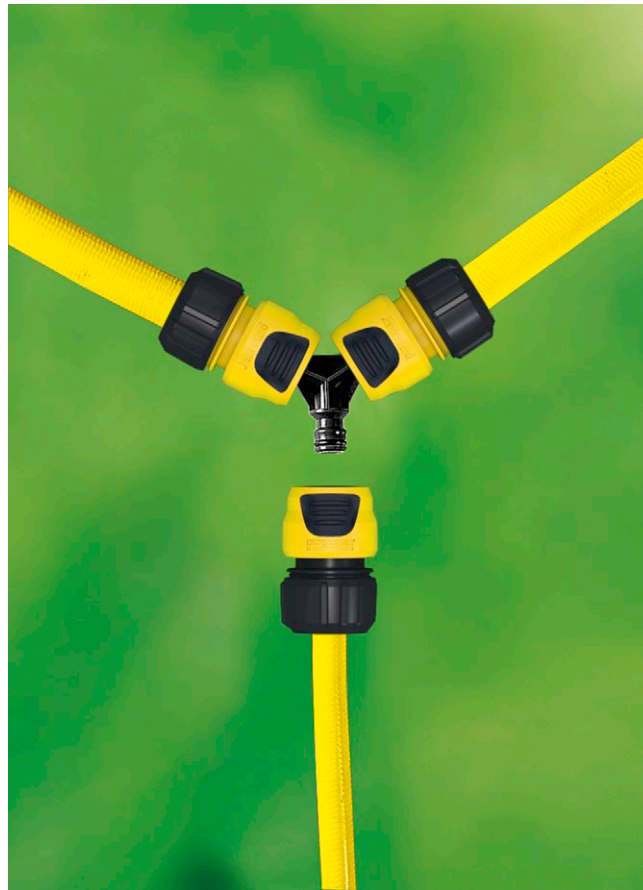

3-Wege-Kupplung

3-Wege-Kupplung zur passgenauen Verbindung von drei Schläuchen. Robuste Qualität und attraktives Design.

1 Robustes Design

- Garantiert Robustheit.

2 Zum Verbinden dreier Schläuche

3-Wege-Kupplung

Technische Daten

Bestell-Nr.		2.645-009.0
EAN-Code		4039784288904
Gewicht	kg	0,01
Gewicht inkl. Verpackung	kg	0,02
Abmessungen (L x B x H)	mm	15 x 65 x 60