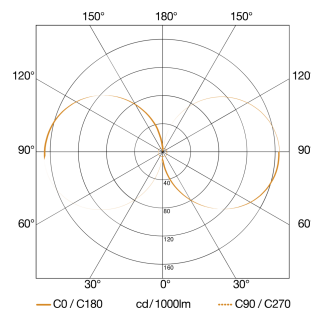

Technische Daten

Abmessungen (L x B x H)	134 x 110 x 110 mm
Mit Leuchtmittel	Ja, STEINEL LED-System
Herstellergarantie	3 Jahre
Einstellungen via	Bluetooth Mesh, Smartphone, Tablet
Mit Fernbedienung	Nein
Variante	ohne Bewegungsmelder, mit Bluetooth
VPE1, EAN	4007841079277
Anwendung, Ort	Außenbereich
Anwendung, Raum	Außenbereich, Garten, Hauseingang, Hof & Einfahrt, Rund ums Haus, Terrasse / Balkon
Farbe	Anthrazit
Inkl. Hausnummernbogen	Nein
Verpackungsinhalt	1
Montageort	Wand

Leistung	9,1 W
Dämmerungsschalter	Nein
Lichtstrom Gesamtprodukt	319 lm
gemessener Lichtstrom (360°)	319 lm
Gesamtprodukt Effizienz	35 lm/W
Farbtemperatur	3000 K
Leuchtmittel	LED nicht austauschbar
Lebensdauer LED (Max. °C)	50000 Std
Lebensdauer LED L70B50 (25°)	> 60000 Std
Sockel	Ohne
LED Kühlsystem	Passive Thermo Control
Softlichtstart	Nein
Dauerlicht	schaltbar
Grundlichtfunktion	Nein
Hauptlicht einstellbar	0 - 100 %
Dämmerungseinstellung Teach	Nein

Vernetzung	Ja
Vernetzung via	Bluetooth Mesh
Farbwiedergabeindex CRI	= 82
Produkt Kategorie	Außenleuchte ohne Sensor

Zubehör

EAN 4007841 088620

Funkschalter TapDuo C

Maßzeichnung

Lichtverteilungskurve

Leistung	9,1 W
Mit Leuchtmittel	Ja, STEINEL LED-System
Leuchtmittel	LED nicht austauschbar
gemessener Lichtstrom (360°)	319 lm
Farbtemperatur	3000 K
Farbwiedergabeindex	80-89
Lebensdauer LED (Max. °C)	50000 Std
LED Kühlsystem	Passive Thermo Control