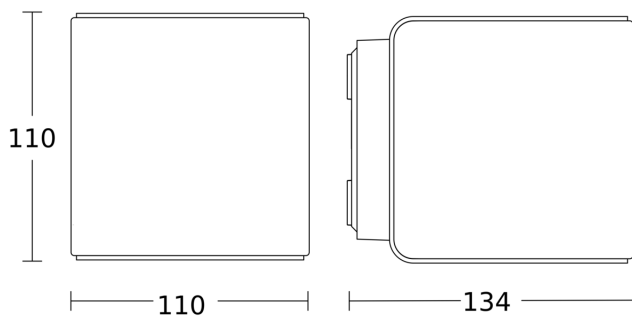

L 840 C

ohne Bewegungsmelder, mit Bluetooth
EAN 4007841 079277
Art.-Nr. 079277

Technische Daten

Schlagfestigkeit	IK03
Schutzart	IP44
Schutzklasse	II
Umgebungstemperatur	von -20 bis 40 °C
Werkstoff des Gehäuses	Kunststoff
Werkstoff der Abdeckung	Kunststoff opal
Netzanschluss	220 – 240 V / 50 – 60 Hz

Vernetzung	Ja
Vernetzung via	Bluetooth Mesh
Farbwiedergabeindex CRI	= 82
Produkt Kategorie	Außenleuchte ohne Sensor

Zubehör

EAN 4007841 088620

Funkschalter TapDuo C

Maßzeichnung