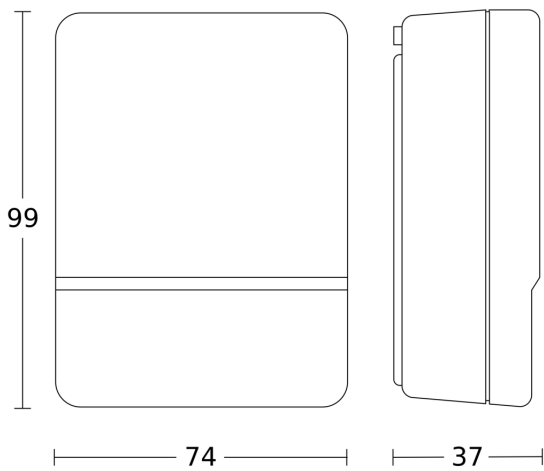

Dämmerungsschalter

NightMatic 3000 Vario

schwarz

EAN 4007841 550516

Art.-Nr. 550516

Maßzeichnung

Schaltplan