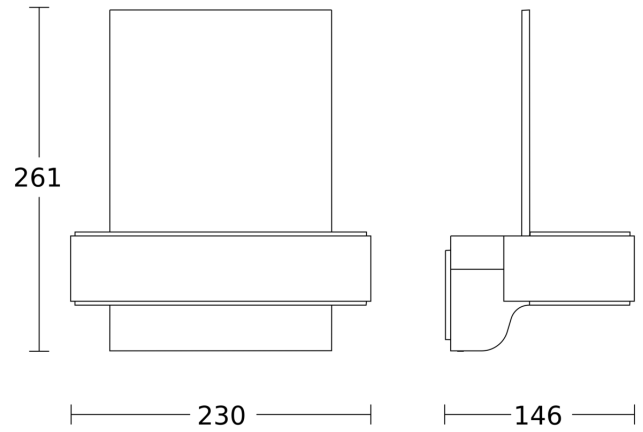

L 820 SC

silber
 EAN 4007841 087579
 Art.-Nr. 087579

Technische Daten

Werkstoff des Gehäuses	Aluminium
Werkstoff der Abdeckung	Kunststoff opal
Netzanschluss	220 – 240 V / 50 – 60 Hz
Leistung	9,8 W
Montagehöhe max	2,50 m
Slavebetrieb einstellbar	Ja
Unterkriechschutz	Nein
segmentweise Ausblendung	Nein
Elektronische Skalierbarkeit	Ja
Mechanische Skalierbarkeit	Nein
Reichweite Detail	Einstellbarer Erfassungsbereich auf 2 Achsen
Reichweite Radial	r = 5 m (35 m ²)
Reichweite Tangential	r = 5 m (35 m ²)
Dämmerungsschalter	Ja

Zubehör

EAN 4007841 088620

Funkschalter TapDuo C

L 820 SC

silber
EAN 4007841 087579
Art.-Nr. 087579

Sensorerfassungsbereich

Mögliche Montagehöhe: 1,80 m - 2,50 m
Orange: radial und tangential

Maßzeichnung

Schaltplan Bluetooth