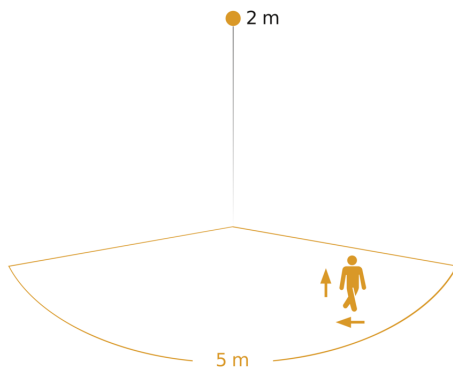

Technische Daten

Abmessungen (L x B x H)	146 x 230 x 261 mm	Sendereichweite	30 m
Mit Leuchtmittel	Ja, STEINEL LED-System	Sendeleistung	< 1 mW
Herstellergarantie	3 Jahre	Lichtstrom Gesamtprodukt	679 lm
Einstellungen via	Bluetooth Mesh, App	gemessener Lichtstrom (360°)	679 lm
Mit Fernbedienung	Nein	Gesamtprodukt Effizienz	69 lm/W
Variante	silber	Farbtemperatur	3000 K
VPE1, EAN	4007841087579	Farbabweichung LED	SDCM3
Anwendung, Ort	Außenbereich	Leuchtmittel	LED nicht austauschbar
Anwendung, Raum	Hauseingang	Lebensdauer LED L70B50 (25°)	> 60000 Std
Farbe	Silber	Lichtstromrückgang nach LM80	L70B10
Inkl. Hausnummernbogen	Ja	Socket	Ohne
Verpackungsinhalt	1	LED Kühlsystem	Active & Passive Thermo Control
Montageort	Wand	Softlichtstart	Ja
Schlagfestigkeit	IK03	Dauerlicht	schaltbar
Schutzart	IP44	Funktionen	Bewegungssensor
Schutzklasse	II	Dämmerungseinstellung	2 – 2000 lx
Umgebungstemperatur	von -20 bis 40 °C	Zeiteinstellung	5 s – 60 Min.

Zubehör

EAN 4007841 088620

Funkschalter TapDuo C

L 820 SC

silber
EAN 4007841 087579
Art.-Nr. 087579

Sensorerfassungsbereich

Mögliche Montagehöhe: 1,80 m - 2,50 m
Orange: radial und tangential

Maßzeichnung

Schaltplan Bluetooth