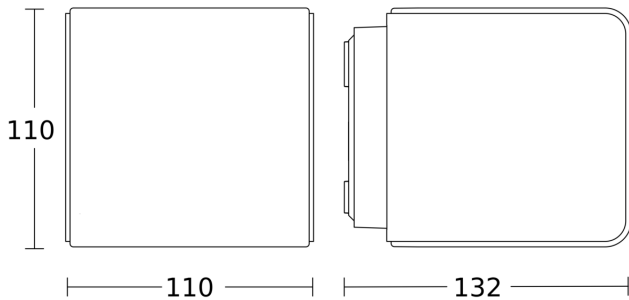

Außenleuchte ohne Sensor

L 830 C

ohne Bewegungsmelder, mit Bluetooth
EAN 4007841 079253
Art.-Nr. 079253

Technische Daten

Schlagfestigkeit	IK03
Schutzart	IP44
Schutzklasse	II
Umgebungstemperatur	von -20 bis 40 °C
Werkstoff des Gehäuses	Kunststoff
Werkstoff der Abdeckung	Kunststoff opal
Netzanschluss	220 – 240 V / 50 – 60 Hz

Vernetzung	Ja
Vernetzung via	Bluetooth Mesh
Farbwiedergabeindex CRI	= 82
Produkt Kategorie	Außenleuchte ohne Sensor

Zubehör

EAN 4007841 088620

Funkschalter TapDuo C

Maßzeichnung