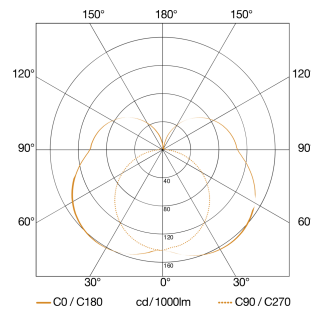

### Maßzeichnung

### Lichtverteilungskurve

Leistung	9,1 W
Mit Leuchtmittel	Ja, STEINEL LED-System
Leuchtmittel	LED nicht austauschbar
gemessener Lichtstrom (360°)	493 lm
Farbtemperatur	3000 K
Farbwiedergabeindex	80-89
Lebensdauer LED (Max. °C)	50000 Std
LED Kühlsystem	Passive Thermo Control