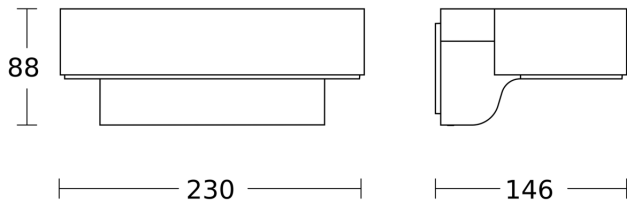

Außenleuchte ohne Sensor

L 800 C

anthrazit
EAN 4007841 079291
Art.-Nr. 079291

Technische Daten

Umgebungstemperatur	von -20 bis 40 °C	Grundlichtfunktion Prozent, bis	100 %
Werkstoff des Gehäuses	Aluminium	Vernetzung via	Bluetooth
Werkstoff der Abdeckung	Kunststoff opal	Farbwiedergabeindex CRI	= 82
Netzanschluss	220 – 240 V / 50 – 60 Hz	optimale Montagehöhe	2 m
Leistung	7,5 W	Produkt Kategorie	Außenleuchte ohne Sensor
Montagehöhe max	2,50 m		

Zubehör

EAN 4007841 088620

Funkschalter TapDuo C

Maßzeichnung