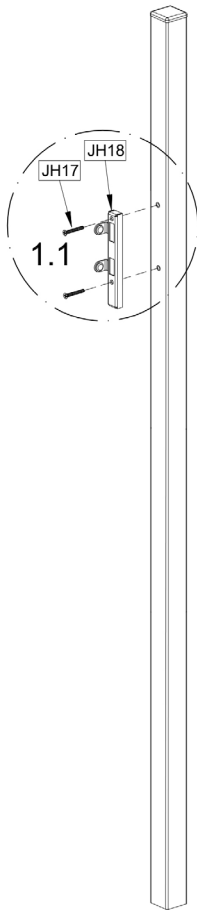

CASANOVO

DARIO 06H190

STI - 000165 [x1]

INSTRUCTION MANUAL / NOTICE DE MONTAGE / MONTAGEANLEITUNG / MANUAL DE MONTAJE / MANUAL DE MONTAGEM / MANUALE DI MONTAGGIO /
MONTAGEHANDLEIDING / INSTRUKCJA MONTAŻU / KÄYTTÖOHJEET / BRUKSANVISNING / BRUGSANVISNING / INSTRUCȚIUNI DE ASAMBLARE /
NAVODILA ZA SESTAVLJANJE / NÁVOD NA MONTÁŽ / ÖSSZESZERELÉSI ÚTMUTATÓ / NÁVOD K MONTÁŽI / UPUTE ZA INSTALACIJU /
ΟΔΗΓΙΕΣ ΣΥΝΑΡΜΟΛΟΓΗΣΗΣ / SURINKIMO INSTRUKCIJOS / MONTĀŽAS INSTRUKCIJAS

CASANOVO

	REF-PCS	DIM	
	JHB-1	60×60×1900mm	1
	JHB-2	60×60×1900mm	1
	JH02	23×10mm	4
	JH03	30×1mm	10
	JH04	16×120mm	2
	JH05	15×35mm	2
	JH06	22×2mm	2
	JH07	7×20mm	2
	JH17	6×35mm	2
	JH18	30×210mm	1

	JH17	6×35mm	2
	JH18	30×210mm	1

	JH02	23×10mm	4
	JH03	30×1mm	10
	JH04	16×120mm	2
	JH05	15×35mm	2
	JH06	22×2mm	2
	JH07	7×20mm	2