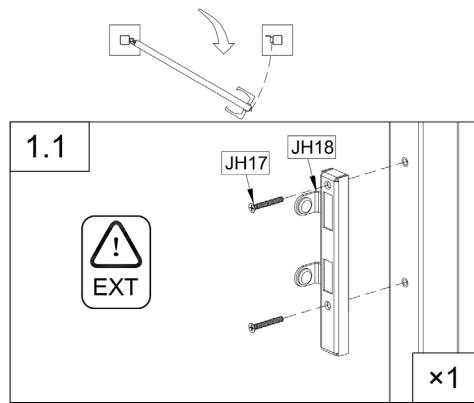

CASANOVO

DARIO 06H190

STI - 000165 [x1]

INSTRUCTION MANUAL / NOTICE DE MONTAGE / MONTAGEANLEITUNG / MANUAL DE MONTAJE / MANUAL DE MONTAGEM / MANUALE DI MONTAGGIO /
MONTAGEHANDLEIDING / INSTRUKCJA MONTAŻU / KÄYTTÖOHJEET / BRUKSANVISNING / BRUGSANVISNING / INSTRUCȚIUNI DE ASAMBLARE /
NAVODILA ZA SESTAVLJANJE / NÁVOD NA MONTÁŽ / ÖSSZESZERELÉSI ÚTMUTATÓ / NÁVOD K MONTÁŽI / UPUTE ZA INSTALACIJU /
ΟΔΗΓΙΕΣ ΣΥΝΑΡΜΟΛΟΓΗΣΗΣ / SURINKIMO INSTRUKCIJOS / MONTĀŽAS INSTRUKCIJAS

CASANOVO

	REF-PCS	DIM	
	JHB-1	60×60×1900mm	1
	JHB-2	60×60×1900mm	1
	JH02	23×10mm	4
	JH03	30×1mm	10
	JH04	16×120mm	2
	JH05	15×35mm	2
	JH06	22×2mm	2
	JH07	7×20mm	2
	JH17	6×35mm	2
	JH18	30×210mm	1

	JH17	6×35mm	2
	JH18	30×210mm	1

	JH02	23×10mm	4
	JH03	30×1mm	10
	JH04	16×120mm	2
	JH05	15×35mm	2
	JH06	22×2mm	2
	JH07	7×20mm	2