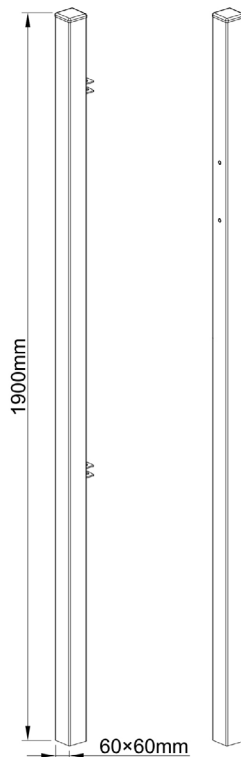

CASANOVO

DARIO 06H190

STI - 000165 [x1]

INSTRUCTION MANUAL / NOTICE DE MONTAGE / MONTAGEANLEITUNG / MANUAL DE MONTAJE / MANUAL DE MONTAGEM / MANUALE DI MONTAGGIO /
MONTAGEHANDLEIDING / INSTRUKCJA MONTAŻU / KÄYTTÖOHJEET / BRUKSANVISNING / BRUGSANVISNING / INSTRUCȚIUNI DE ASAMBLARE /
NAVODILA ZA SESTAVLJANJE / NÁVOD NA MONTÁŽ / ÖSSZESZERELÉSI ÚTMUTATÓ / NÁVOD K MONTÁŽI / UPUTE ZA INSTALACIJU /
ΟΔΗΓΙΕΣ ΣΥΝΑΡΜΟΛΟΓΗΣΗΣ / SURINKIMO INSTRUKCIJOS / MONTĀŽAS INSTRUKCIJAS

CASANOVO

	REF-PCS	DIM	
	JHB-1	60×60×1900mm	1
	JHB-2	60×60×1900mm	1
	JH02	23×10mm	4
	JH03	30×1mm	10
	JH04	16×120mm	2
	JH05	15×35mm	2
	JH06	22×2mm	2
	JH07	7×20mm	2
	JH17	6×35mm	2
	JH18	30×210mm	1

	JH17	6×35mm	2
	JH18	30×210mm	1

	JH02	23×10mm	4
	JH03	30×1mm	10
	JH04	16×120mm	2
	JH05	15×35mm	2
	JH06	22×2mm	2
	JH07	7×20mm	2