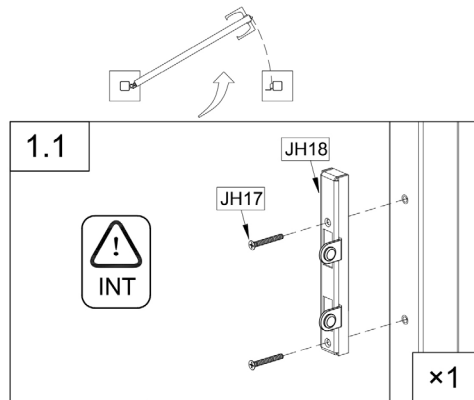

CASANOVO

DARIO 06H190

STI - 000165 [x1]

INSTRUCTION MANUAL / NOTICE DE MONTAGE / MONTAGEANLEITUNG / MANUAL DE MONTAJE / MANUAL DE MONTAGEM / MANUALE DI MONTAGGIO /
MONTAGEHANDLEIDING / INSTRUKCJA MONTAŻU / KÄYTTÖOHJEET / BRUKSANVISNING / BRUGSANVISNING / INSTRUCȚIUNI DE ASAMBLARE /
NAVODILA ZA SESTAVLJANJE / NÁVOD NA MONTÁŽ / ÖSSZESZERELÉSI ÚTMUTATÓ / NÁVOD K MONTÁŽI / UPUTE ZA INSTALACIJU /
ΟΔΗΓΙΕΣ ΣΥΝΑΡΜΟΛΟΓΗΣΗΣ / SURINKIMO INSTRUKCIJOS / MONTĀŽAS INSTRUKCIJAS

CASANOVO

	REF-PCS	DIM	
	JHB-1	60×60×1900mm	1
	JHB-2	60×60×1900mm	1
	JH02	23×10mm	4
	JH03	30×1mm	10
	JH04	16×120mm	2
	JH05	15×35mm	2
	JH06	22×2mm	2
	JH07	7×20mm	2
	JH17	6×35mm	2
	JH18	30×210mm	1

	JH17	6×35mm	2
	JH18	30×210mm	1

	JH02	23×10mm	4
	JH03	30×1mm	10
	JH04	16×120mm	2
	JH05	15×35mm	2
	JH06	22×2mm	2
	JH07	7×20mm	2