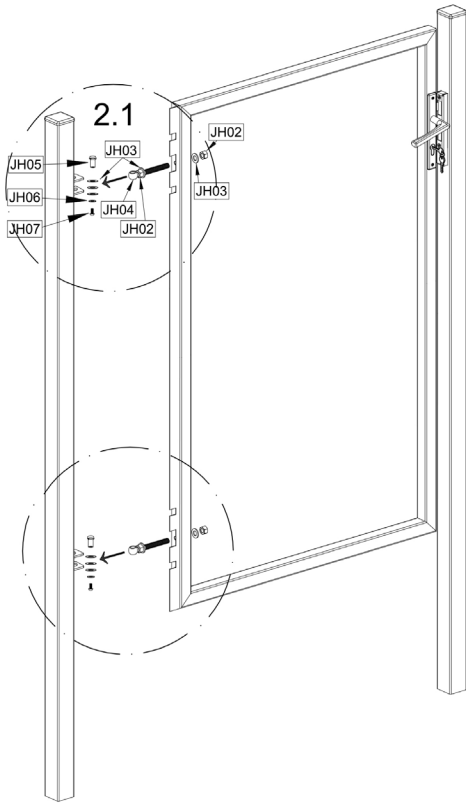

CASANOVO

DARIO 06H190

STI - 000165 [x1]

INSTRUCTION MANUAL / NOTICE DE MONTAGE / MONTAGEANLEITUNG / MANUAL DE MONTAJE / MANUAL DE MONTAGEM / MANUALE DI MONTAGGIO /
MONTAGEHANDLEIDING / INSTRUKCJA MONTAŻU / KÄYTTÖOHJEET / BRUKSANVISNING / BRUGSANVISNING / INSTRUCȚIUNI DE ASAMBLARE /
NAVODILA ZA SESTAVLJANJE / NÁVOD NA MONTÁŽ / ÖSSZESZERELÉSI ÚTMUTATÓ / NÁVOD K MONTÁŽI / UPUTE ZA INSTALACIJU /
ΟΔΗΓΙΕΣ ΣΥΝΑΡΜΟΛΟΓΗΣΗΣ / SURINKIMO INSTRUKCIJOS / MONTĀŽAS INSTRUKCIJAS

CASANOVO

	REF-PCS	DIM	
	JHB-1	60×60×1900mm	1
	JHB-2	60×60×1900mm	1
	JH02	23×10mm	4
	JH03	30×1mm	10
	JH04	16×120mm	2
	JH05	15×35mm	2
	JH06	22×2mm	2
	JH07	7×20mm	2
	JH17	6×35mm	2
	JH18	30×210mm	1

	JH17	6×35mm	2
	JH18	30×210mm	1

	JH02	23×10mm	4
	JH03	30×1mm	10
	JH04	16×120mm	2
	JH05	15×35mm	2
	JH06	22×2mm	2
	JH07	7×20mm	2