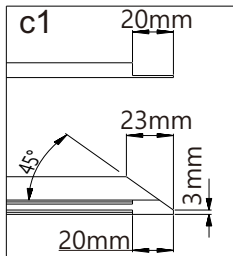

# 04

05

19	 x 2
18	 x 1

06

28	 x 1
----	---

# 07

7		x 3
8		x 3
9		x 3 ST4*12
17		x 1
20		x 1
26		x 1

03		x 2
06	 ST4*40	x 2
21	 4mm	x 1
22		x 2
24		x 1
25		x 1

15  x 1

13	 X2 L R
14	 X1
23	 X1
29	 X2 L R

11

**EN** Do not use the shower enclosure for at least 24 hours in order to allow the silicone sealant to cure fully.

### NFPD+NFPD

①	x8	②	x2	③	x10	④	x2	⑤	x2
⑥	x10	⑦	x6	⑧	x6	⑨	x6	⑩	x2
⑪	x2	⑫	x2	⑬	x4	⑭	x2	⑮	x2
⑯	x2	⑰	x2	⑱	x2	⑲	x4		

	Size in:mm	X		Y	
		Min.	Max.	Min.	Max.
NFPD70EH	700	673	683	673	683
NFPD76EH	750	723	733	723	733
NFPD80EH	800	773	783	773	783
NFPD90EH	900	873	883	873	883

01

02

873-883(900mm)  
773-783(800mm)  
723-733(750mm)  
673-683(700mm)

873-883(900mm)  
773-783(800mm)  
723-733(750mm)  
673-683(700mm)

③		× 8
④		× 2
⑥		× 8 ST4*40

a1X4

← 40mm

a2X4