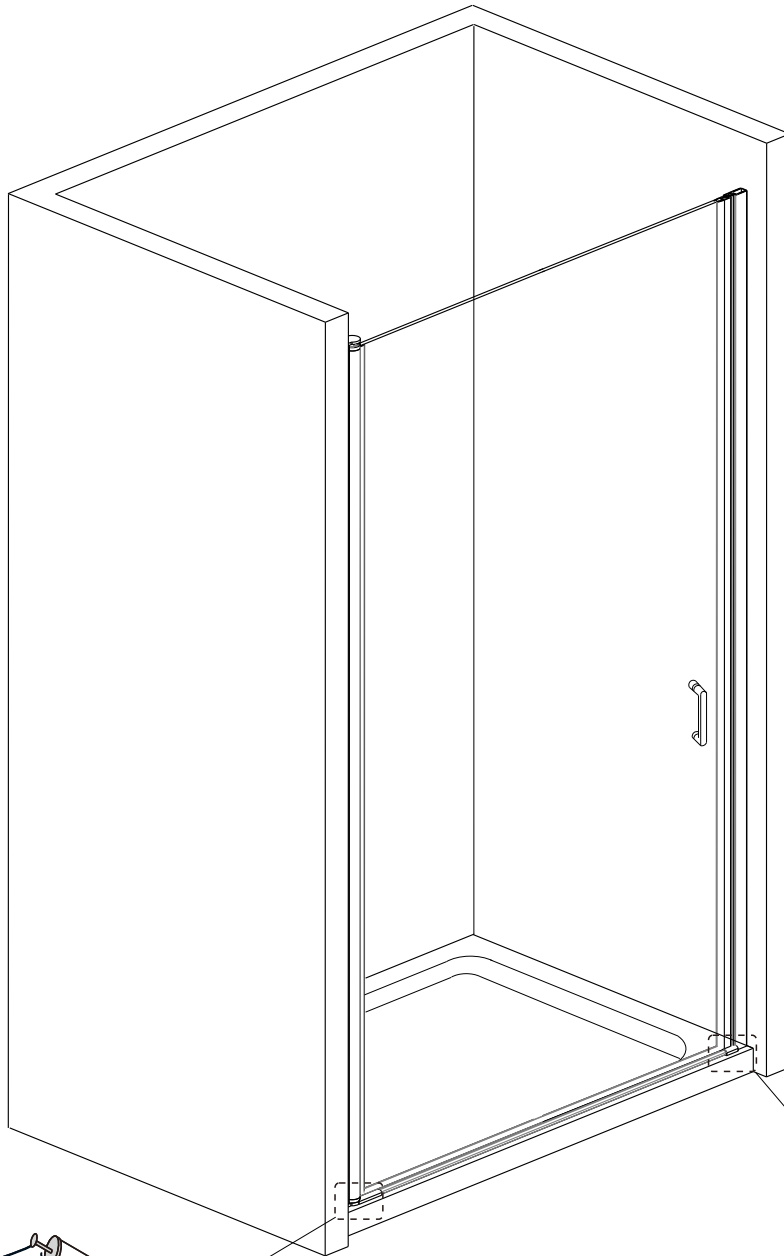

# 08

15		× 1
----	---	-----

09

13	 X2 L R
14	 X1
23	 X2 R L

- EN** Do not use the shower enclosure for at least 24 hours in order to allow the silicone sealant to cure fully.
- DE** Die Duschkabine darf innerhalb von mindestens 24 Stunden nicht benutzt werden, damit die Silikonversiegelung vollständig abbinden kann.