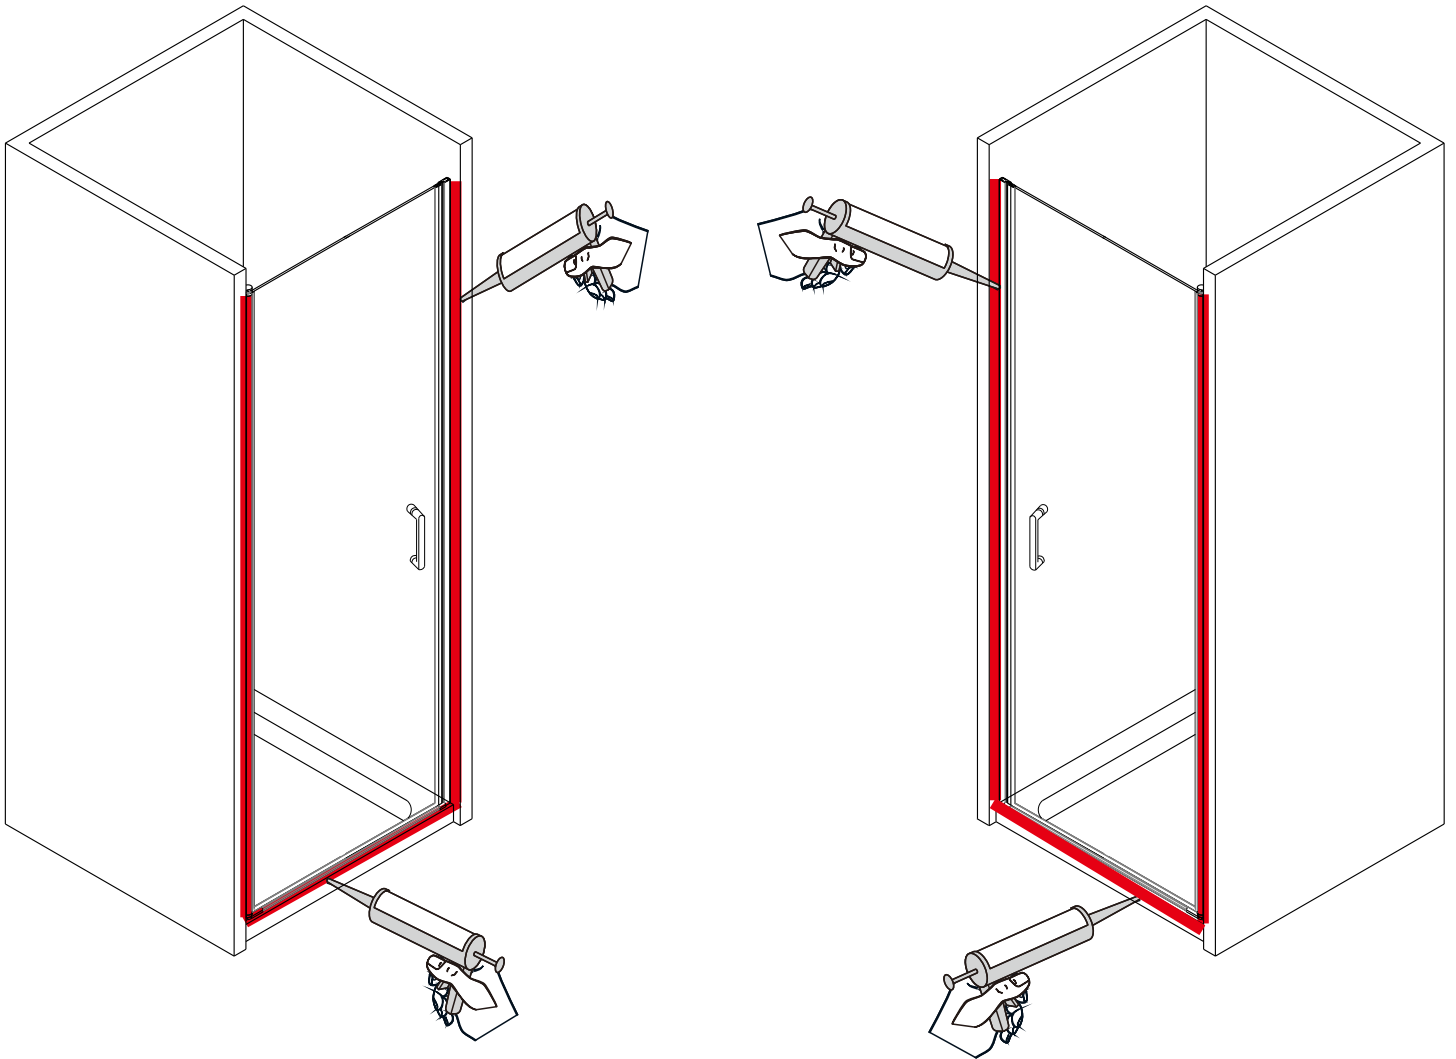

# 08

15		× 1
----	---	-----

09

13	 X2 L R
14	 X1
23	 X2 R L

- EN** Do not use the shower enclosure for at least 24 hours in order to allow the silicone sealant to cure fully.
- DE** Die Duschkabine darf innerhalb von mindestens 24 Stunden nicht benutzt werden, damit die Silikonversiegelung vollständig abbinden kann.