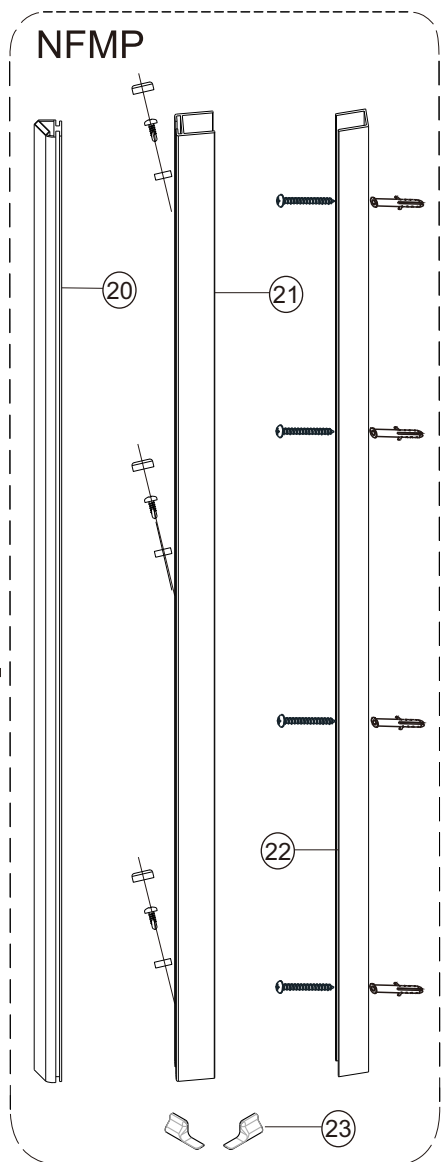

NO:SM022

PO:\*\*\*\*\*

NFPD+NFMP(P1-P9)

NFPD+NFS(P10-P19)

NFPD+NFPD(P20-P27)

NFPD70EH/NFPD76EH/NFPD80EH/NFPD90EH

**EN** IMPORTANT - Please read and follow all warnings and instructions before using this product. Injury can result from improper use. Save these documents.

**NFPD**

①	× 4 ST3.5*25	②	× 1	③	× 5	④	× 1	⑤	× 1
⑥	× 5 ST4*40	⑦	× 3	⑧	× 3	⑨	× 3 ST4*12	⑩	× 1
⑪	× 1	⑫	× 1	⑬	× 2 L R	⑭	× 1	⑮	× 1
⑯	× 1	⑰	× 1	⑱	× 1	⑲	× 2		

**NFMP**

③	× 4	⑥	× 4 ST4*40	⑦	× 3	⑧	× 3	⑨	× 3 ST4*12
⑳	× 1	㉑	× 1	㉒	× 1	㉓	× 2 R L		

		X	
	Size in:mm	Min.	Max.
NFPD70EH	700	690	710
NFPD76EH	750	740	760
NFPD80EH	800	790	810
NFPD90EH	900	890	910

01

02

④		× 1
③		× 4
⑥		× 4 ST4*40

890-910(900mm)  
790-810(800mm)  
740-760(750mm)  
690-710(700mm)

01

02

885-895(900mm)  
785-795(800mm)  
745-755(750mm)  
685-695(700mm)

873-883(900mm)  
773-783(800mm)  
723-733(750mm)  
673-683(700mm)

③		× 8
④		× 1
⑥		× 8 ST4*40
②7		× 1

a1X4

← 40mm

a2X4