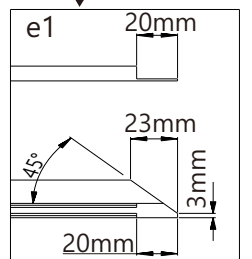

07

7		× 6
8		× 6
9		× 6
ST4*12		

08

15		× 1