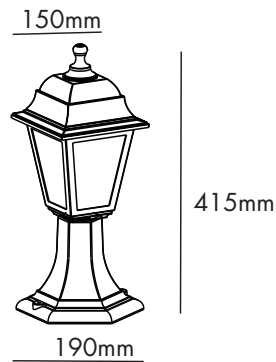

INSTRUCTION MANUAL

Capital P44
103214 / 103215

Overall Size:

FitinQ B.V.

Smaragdweg 52, 5527 LB Hapert, The Netherlands
www.qazqa.nl

QAZQA