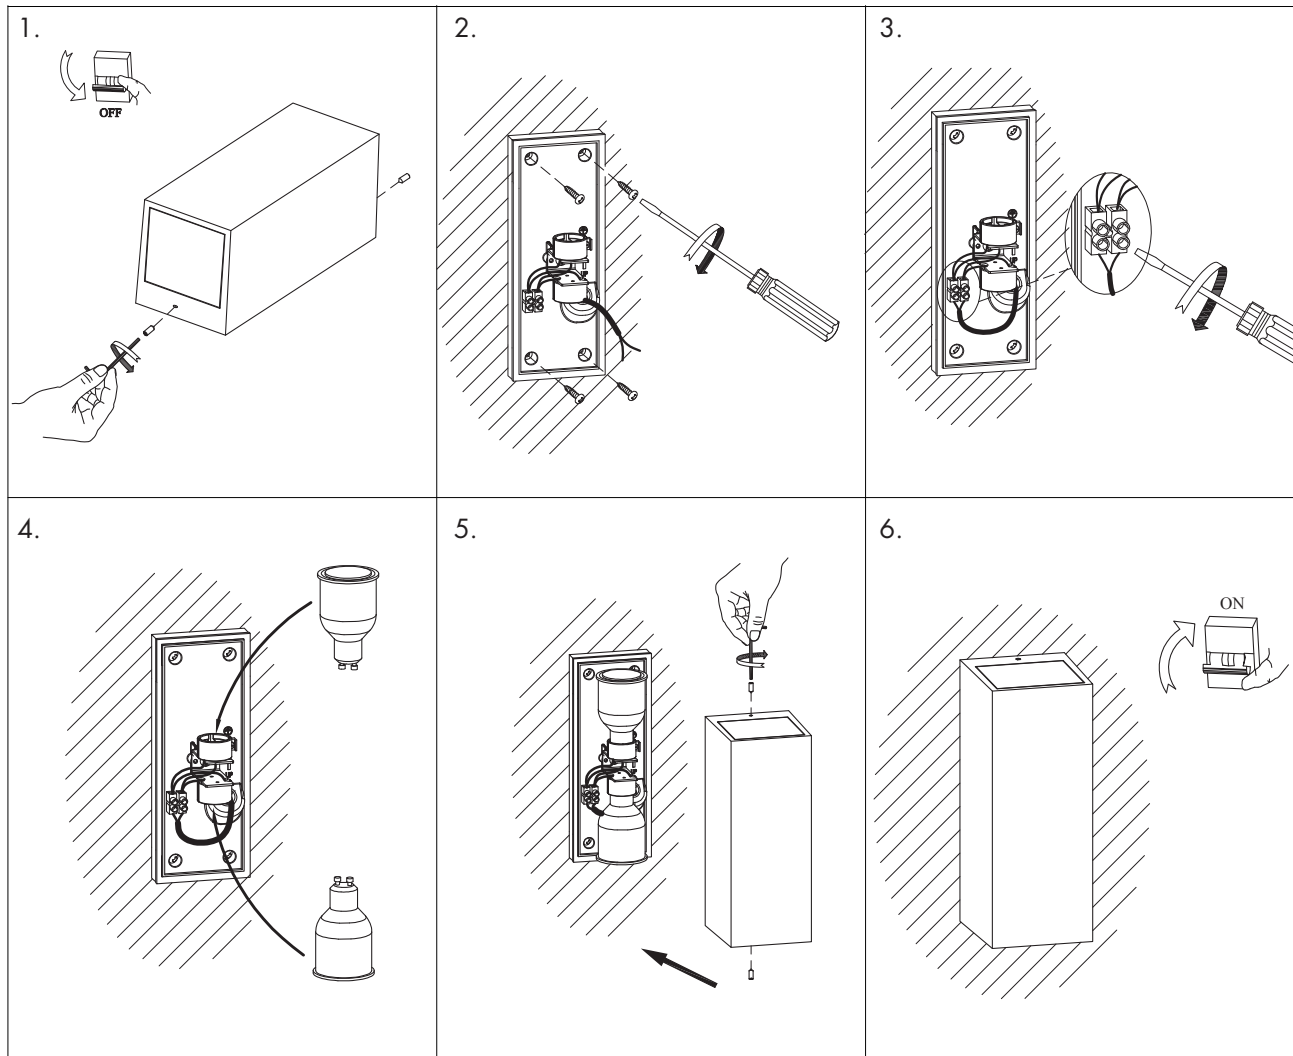

INSTRUCTION MANUAL

Baleno WL II AR70
102114 / 102115

Overall Size:

FittinQ B.V.

Smaragdweg 52, 5527 LB Hapert, The Netherlands
www.qazqa.nl

QAZQA