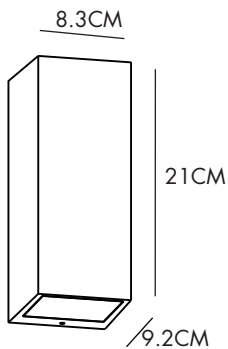

INSTRUCTION MANUAL

Baleno WL II AR70
102114 / 102115

Overall Size:

FittinQ B.V.

Smaragdweg 52, 5527 LB Hapert, The Netherlands
www.qazqa.nl

QAZQA