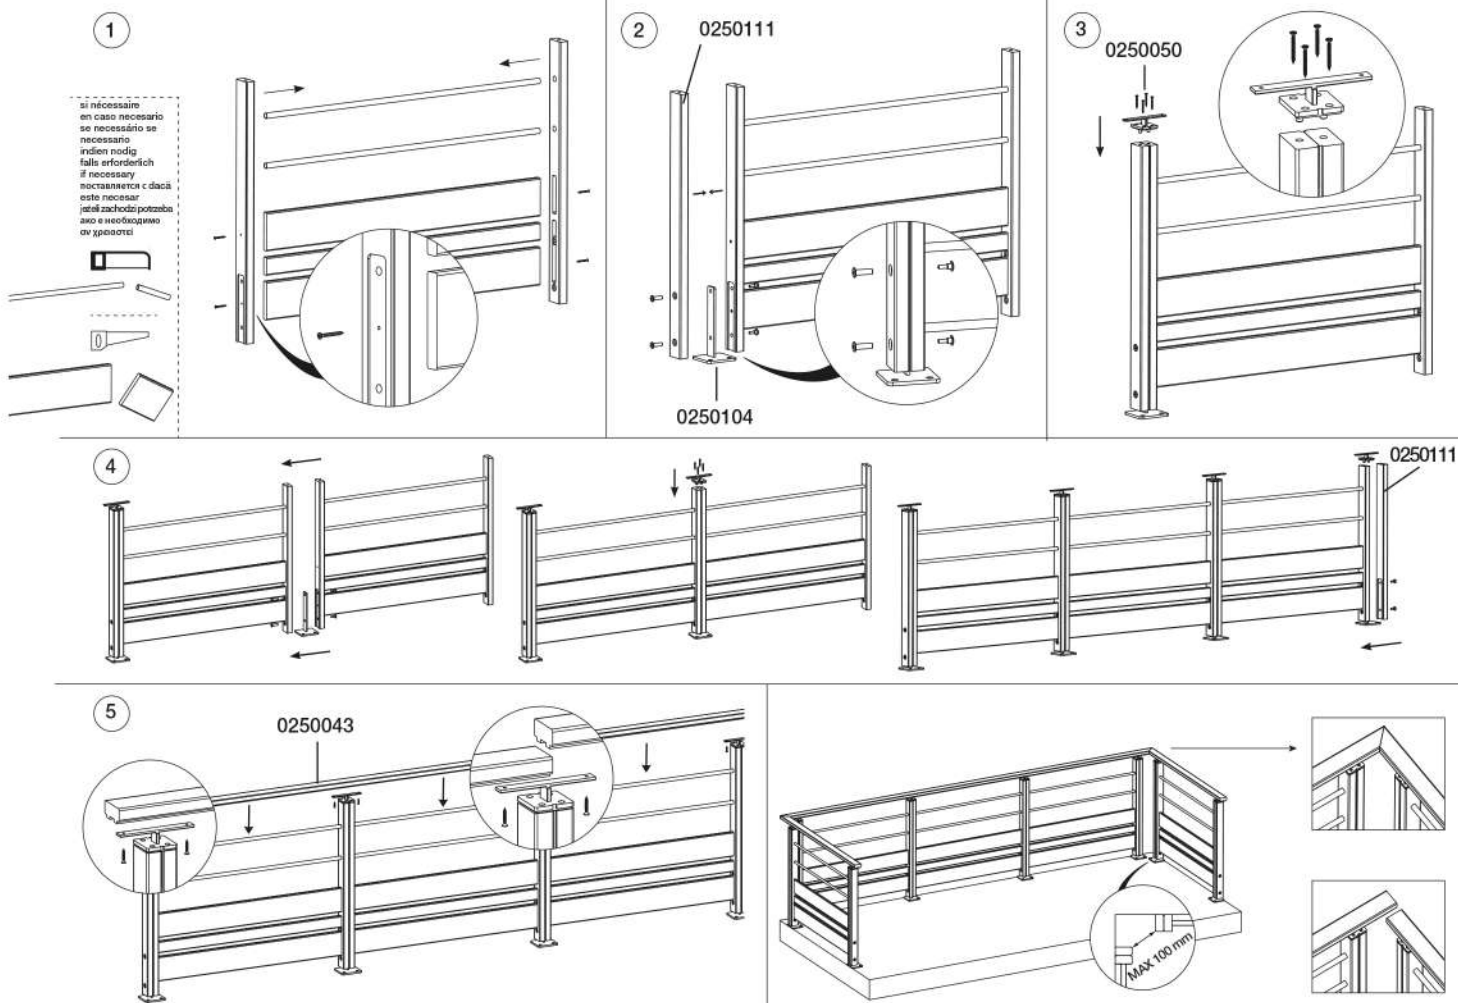

1
main courante
Handlauf

REF. 0250043

2
KIT
garde-corps
Füllungsset

REF. 0250012

3
demi-poteau
End-halbpfosten

REF. 0250111

4
support poteau
Pfostenträger

REF. 0250104

5
support de rampe
Handlaufstütze

REF. 0250050