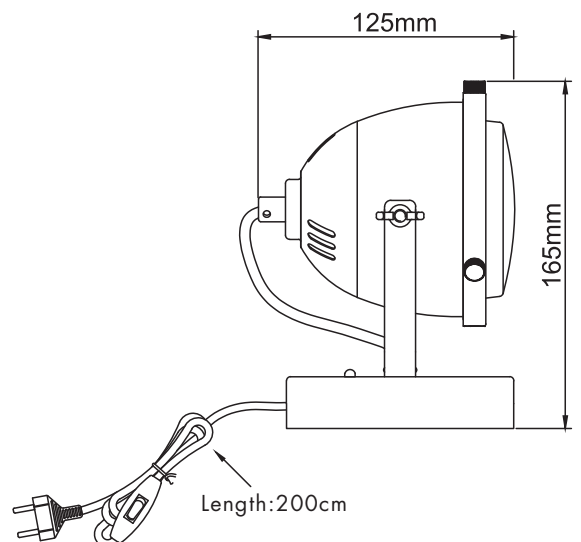

INSTRUCTION MANUAL

Emado TL 18
105760
105761

Overall size:

FittinQ B.V.

Smaragdweg 52, 5527 LB Hapert, The Netherlands
www.qazqa.nl

QAZQA