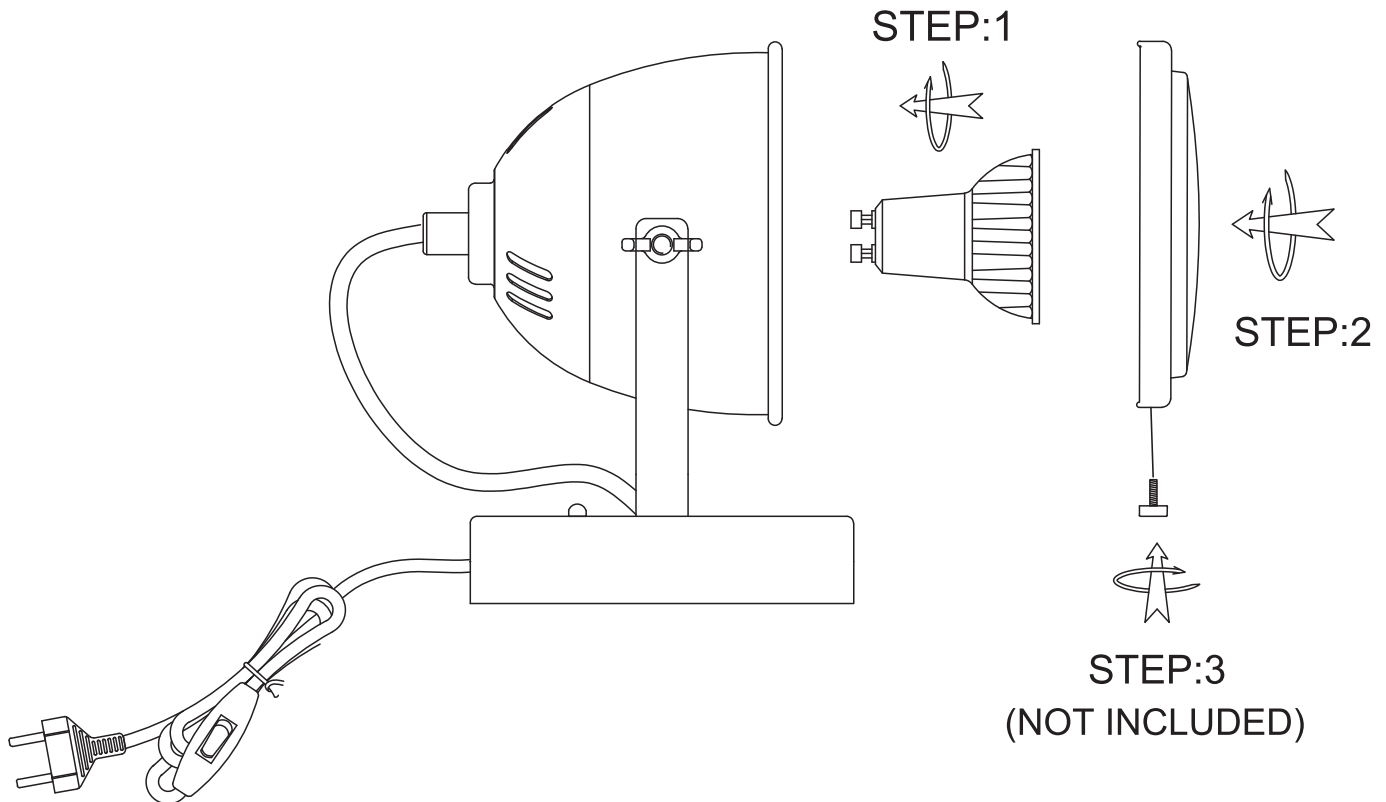

INSTRUCTION MANUAL

Emado TL 18
105760
105761

Overall size:

FittinQ B.V.

Smaragdweg 52, 5527 LB Hapert, The Netherlands
www.qazqa.nl

QAZQA