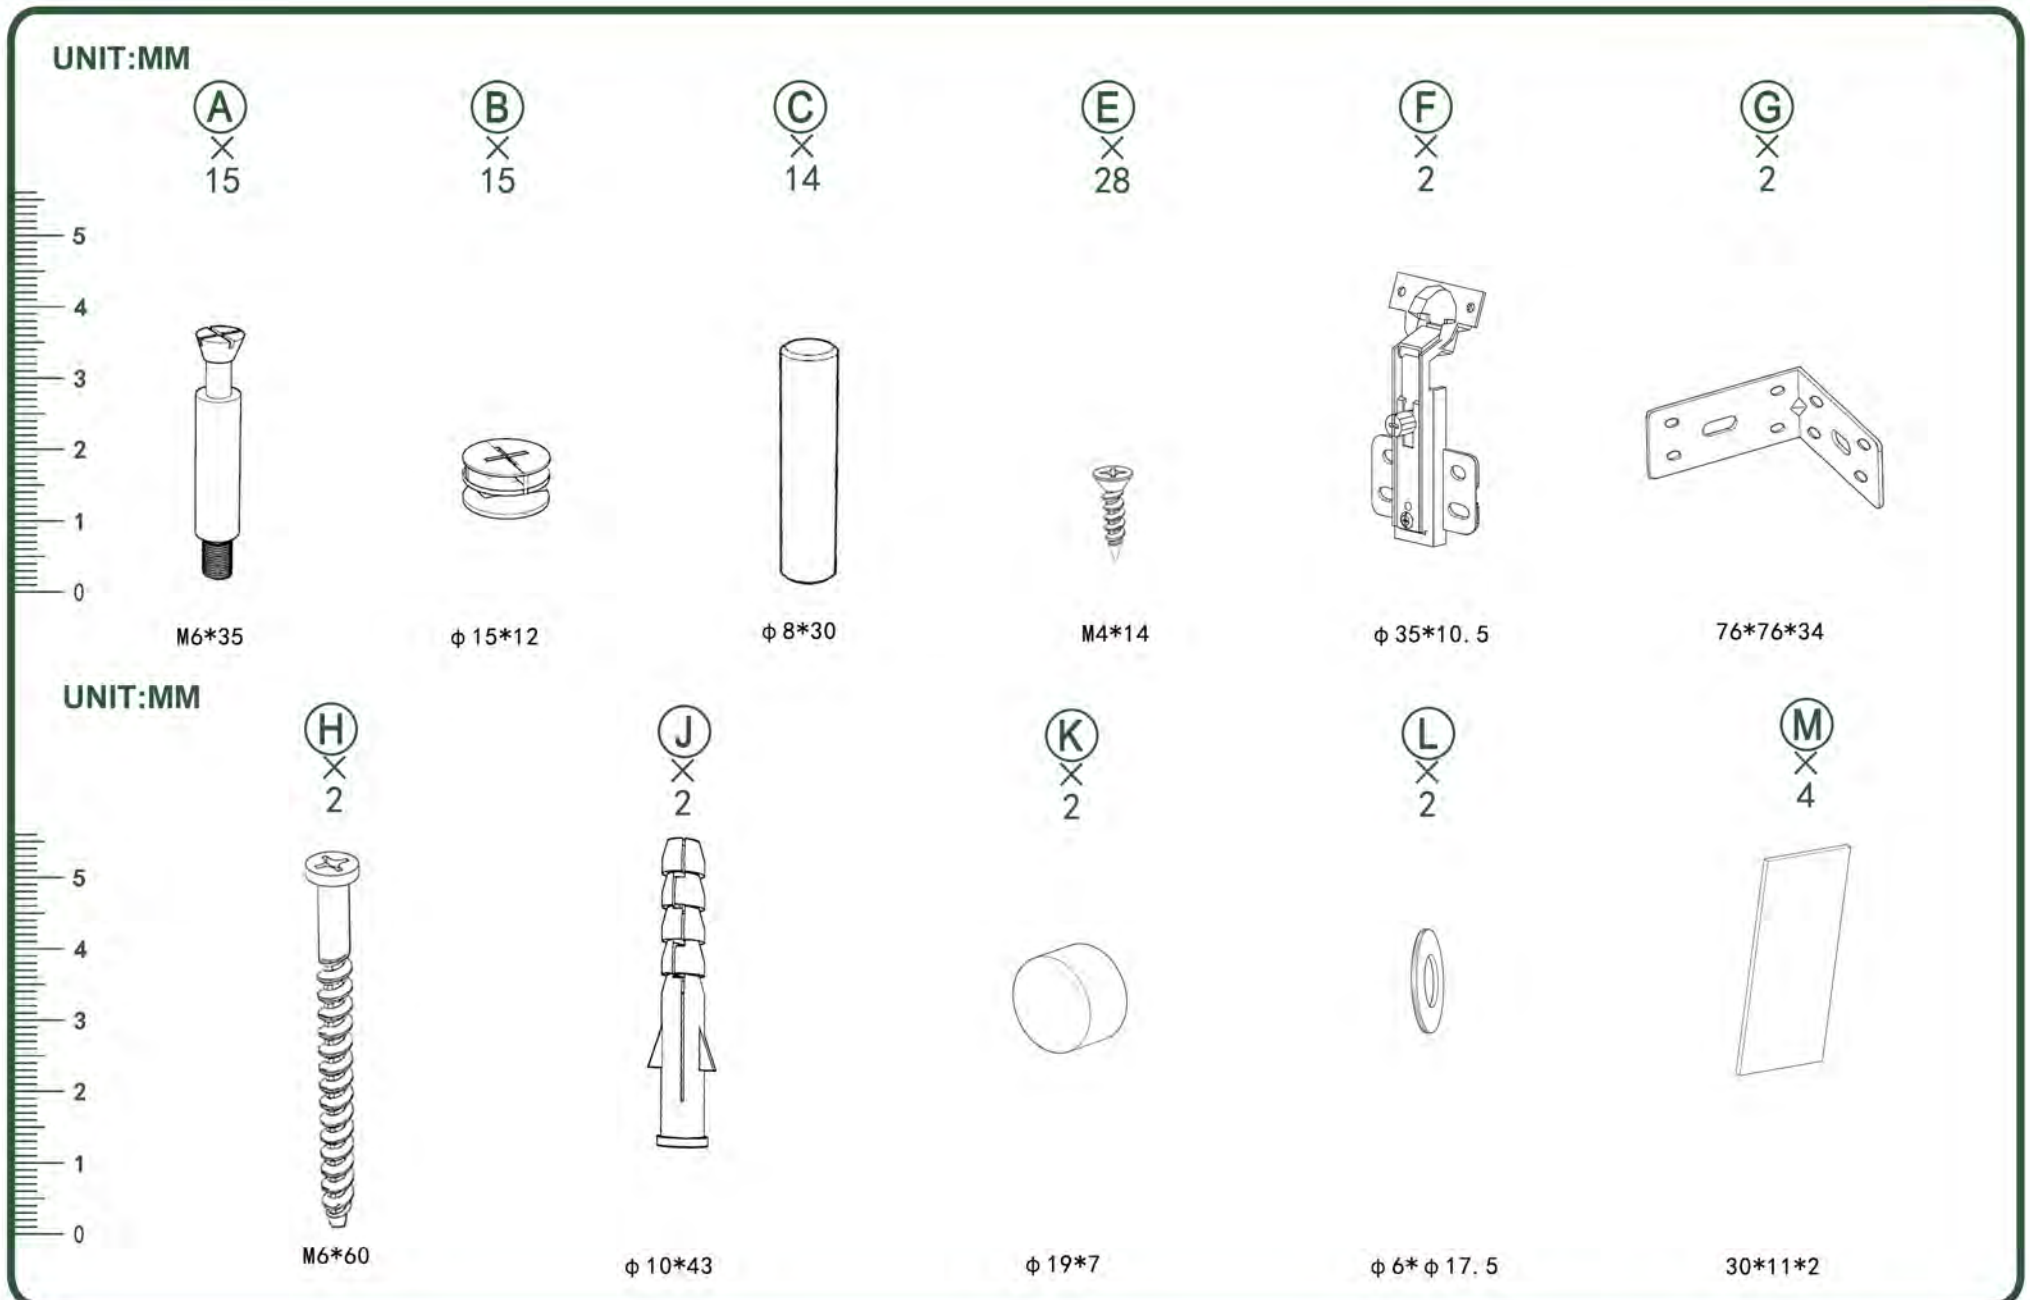

BZR170

TOOLS:

Pour en savoir plus:
www.quefairedemesdechets.fr

BOLT INSTALLATION AS BELOW:

1.

2.

3.

4.

5.

6.

7.

8.

9.

10.

11.

12.