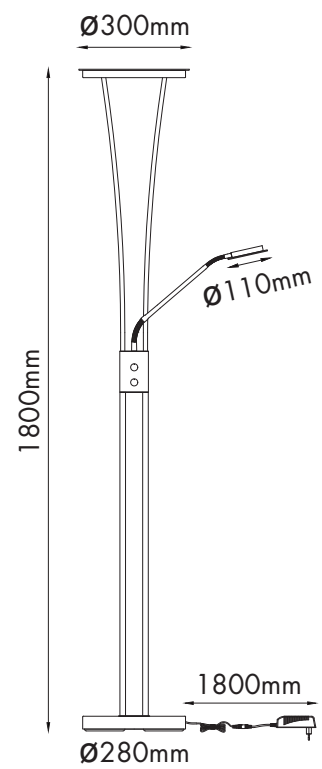

INSTRUCTION MANUAL

Divine FL
99249/99250

Floor lamp
incl. LED QL7001070
+ QL7001071
2820 +620lm Module
1975 +435lm Lamp
20W+4.5W LED Module
24W Lamp
220-240V~50Hz
2700K
CRI>80
30000 h
15000 ON/OFF

Overall Sizes:

99249

20W+4.5W LED

incl. LED Board: QL7001070/QL7001071

220-240V~50Hz

	QR	EAN
<p>(DE) Dieses Produkt enthält eine Lichtquelle der Energieeffizienzklasse E (EN) This product contains a light source of energy efficiency class E (FR) Ce produit comprend une source de lumière de classe d'efficacité énergétique E (NL) Dit product bevat een lichtbron van energie-efficiëntieklasse E (PL) Produkt ten zawiera źródło światła o klasie efektywności energetycznej E (NO) Dette produktet inneholder en lyskilde i energieeffektivitetsklasse E (DK) Dette produkt indeholder en lyskilde af energieeffektklasse E (SE) Denna produkt innehåller en ljuskälla i energieffektivitetsklass E (FI) Tämä tuote sisältää energiatehokkuusluokan E valonlähteen (IT) Questo prodotto contiene una sorgente luminosa della classe di efficienza energetica E (ES) Este producto contiene una fuente de luz de la clase de eficiencia energética E (CZ) Tento výrobek obsahuje světelný zdroj třídy energetické účinnosti E (PT) Este produto contém uma fonte de luz da classe de eficiência energética E (GR) Αυτό το προϊόν περιέχει μια φωτεινή πηγή ενεργειακής απόδοσης κλάσης E (SK) Tento výrobok obsahuje zdroj svetla triedy energetickej efektivity E</p>		8718881105678