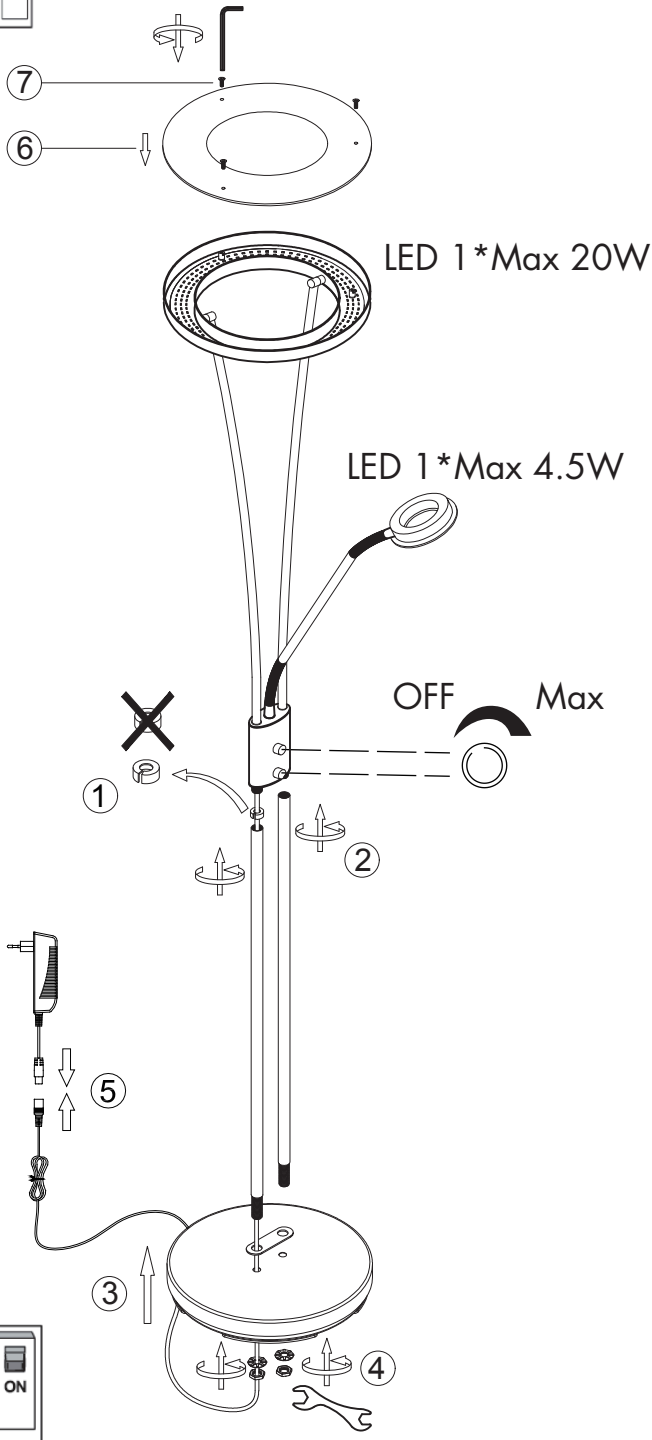

INSTRUCTION MANUAL

Divine FL
99249/99250

Floor lamp
incl. LED QL7001070
+ QL7001071
2820 +620lm Module
1975 +435lm Lamp
20W+4.5W LED Module
24W Lamp
220-240V~50Hz
2700K
CRI>80
30000 h
15000 ON/OFF

Overall Sizes:

99249

20W+4.5W LED

incl. LED Board: QL7001070/QL7001071

220-240V~50Hz

	QR	EAN
<p>(DE) Dieses Produkt enthält eine Lichtquelle der Energieeffizienzklasse E (EN) This product contains a light source of energy efficiency class E (FR) Ce produit comprend une source de lumière de classe d'efficacité énergétique E (NL) Dit product bevat een lichtbron van energie-efficiëntieklasse E (PL) Produkt ten zawiera źródło światła o klasie efektywności energetycznej E (NO) Dette produktet inneholder en lyskilde i energieeffektivitetsklasse E (DK) Dette produkt indeholder en lyskilde af energieeffektklasse E (SE) Denna produkt innehåller en ljuskälla i energieffektivitetsklass E (FI) Tämä tuote sisältää energiatehokkuusluokan E valonlähteen (IT) Questo prodotto contiene una sorgente luminosa della classe di efficienza energetica E (ES) Este producto contiene una fuente de luz de la clase de eficiencia energética E (CZ) Tento výrobek obsahuje světelný zdroj třídy energetické účinnosti E (PT) Este produto contém uma fonte de luz da classe de eficiência energética E (GR) Αυτό το προϊόν περιέχει μια φωτεινή πηγή ενεργειακής απόδοσης κλάσης E (SK) Tento výrobok obsahuje zdroj svetla triedy energetickej efektivity E</p>		8718881105678