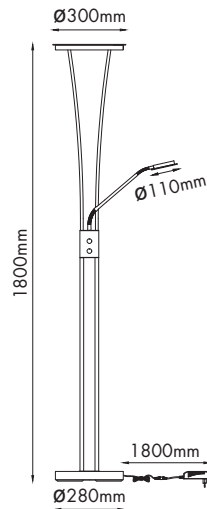

INSTRUCTION MANUAL

Divine FL
99249/99250

Floor lamp
incl. LED QL7001070
+ QL7001071
2820 +620lm Module
1975 +435lm Lamp
20W+4.5W LED Module
24W Lamp
220-240V~50Hz
2700K
CRI>80
30000 h
15000 ON/OFF

Overall Sizes:

99249

20W+4.5W LED

incl. LED Board: QL7001070/QL7001071

220-240V~50Hz

	QR	EAN
<p>(DE) Dieses Produkt enthält eine Lichtquelle der Energieeffizienzklasse E (EN) This product contains a light source of energy efficiency class E (FR) Ce produit comprend une source de lumière de classe d'efficacité énergétique E (NL) Dit product bevat een lichtbron van energie-efficiëntieklasse E (PL) Produkt ten zawiera źródło światła o klasie efektywności energetycznej E (NO) Dette produktet inneholder en lyskilde i energieeffektivitetsklasse E (DK) Dette produkt indeholder en lyskilde af energieeffektklasse E (SE) Denna produkt innehåller en ljuskälla i energieffektivitetsklass E (FI) Tämä tuote sisältää energiatehokkuusluokan E valonlähteen (IT) Questo prodotto contiene una sorgente luminosa della classe di efficienza energetica E (ES) Este producto contiene una fuente de luz de la clase de eficiencia energética E (CZ) Tento výrobek obsahuje světelný zdroj třídy energetické účinnosti E (PT) Este produto contém uma fonte de luz da classe de eficiência energética E (GR) Αυτό το προϊόν περιέχει μια φωτεινή πηγή ενεργειακής απόδοσης κλάσης E (SK) Tento výrobok obsahuje zdroj svetla triedy energetickej efektivity E</p>		8718881105678