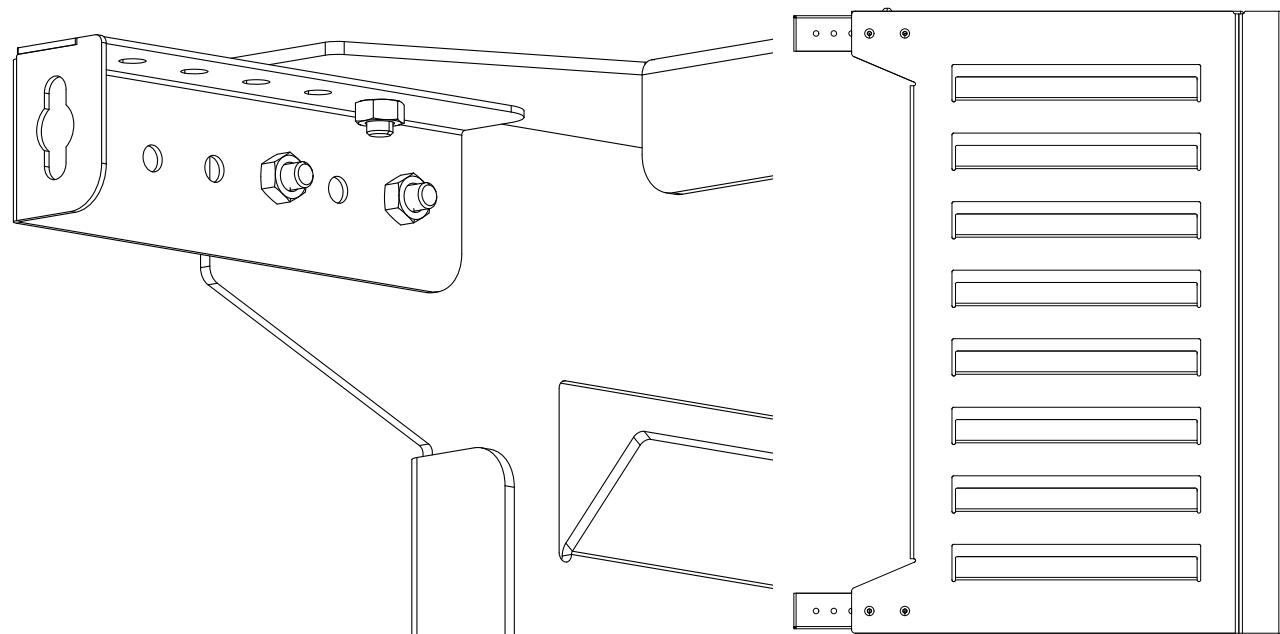

Big Blade

Wall installation / Wandmontage
Installation murale / Installazione a muro

Adjustable wall distance / Verstellbare Wandanschluss / Distance de mur ajustable / Distanza dal muro regolabile

Min 0mm - Max 60mm

Use the proper fixing hardware for your wall type
Verwenden Sie die für Ihren Wandtyp geeigneten Befestigungselemente
Utilisez le matériel de fixation approprié pour votre type de mur
Utilizza la ferramenta di fissaggio adatta all tuo tipo di parete