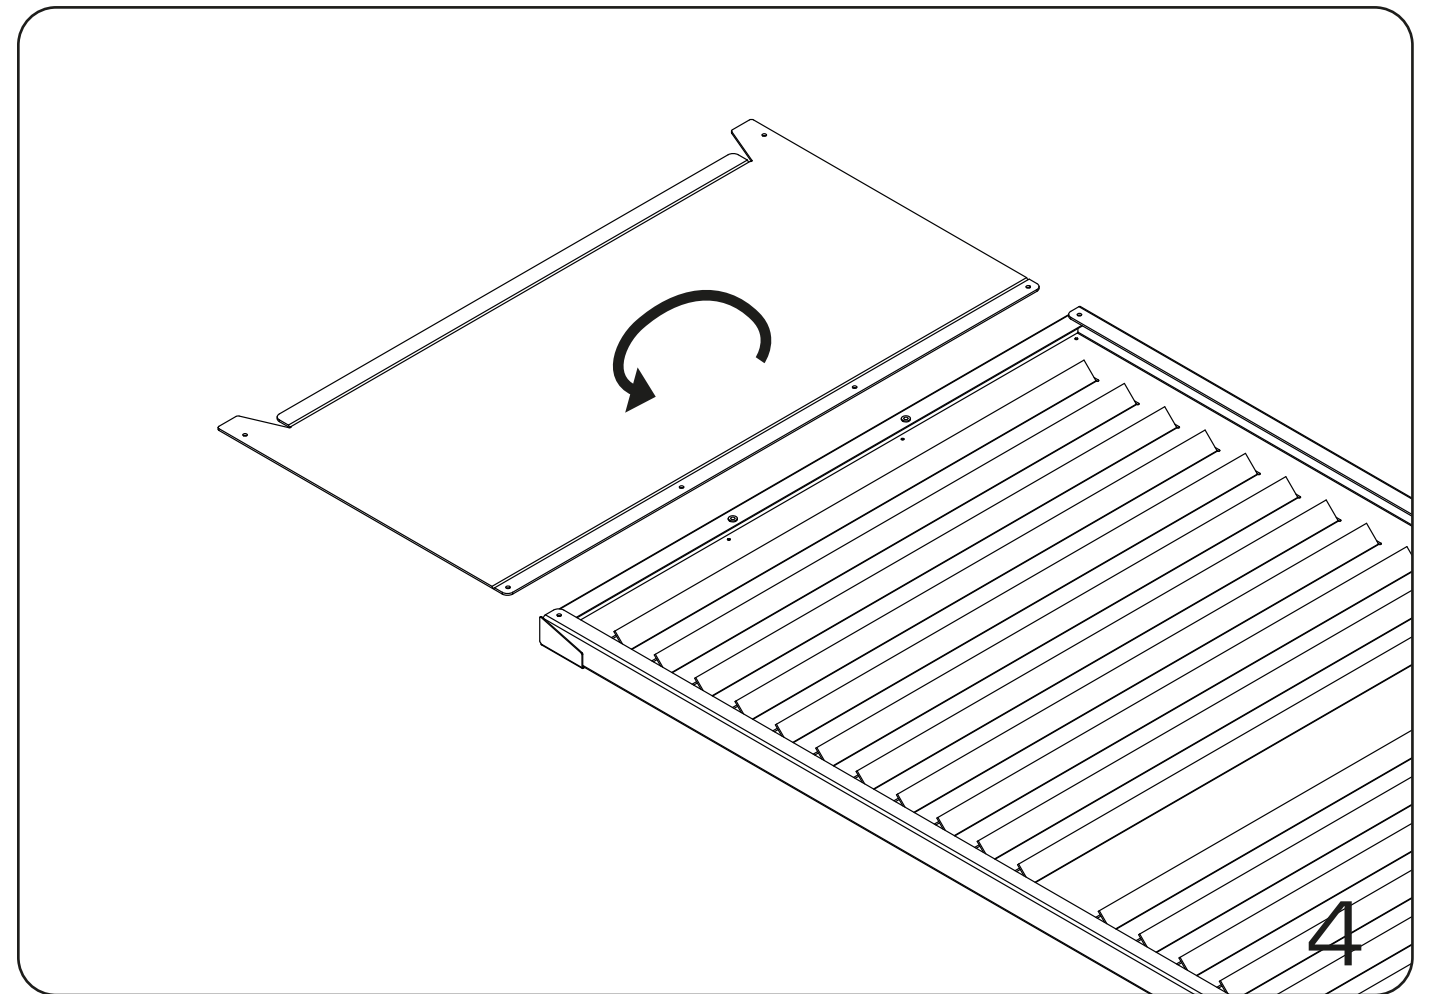

Big Blade

Wall installation / Wandmontage
Installation murale / Installazione a muro

Adjustable wall distance / Verstellbare Wandanschluss / Distance de mur ajustable / Distanza dal muro regolabile

Min 0mm - Max 60mm