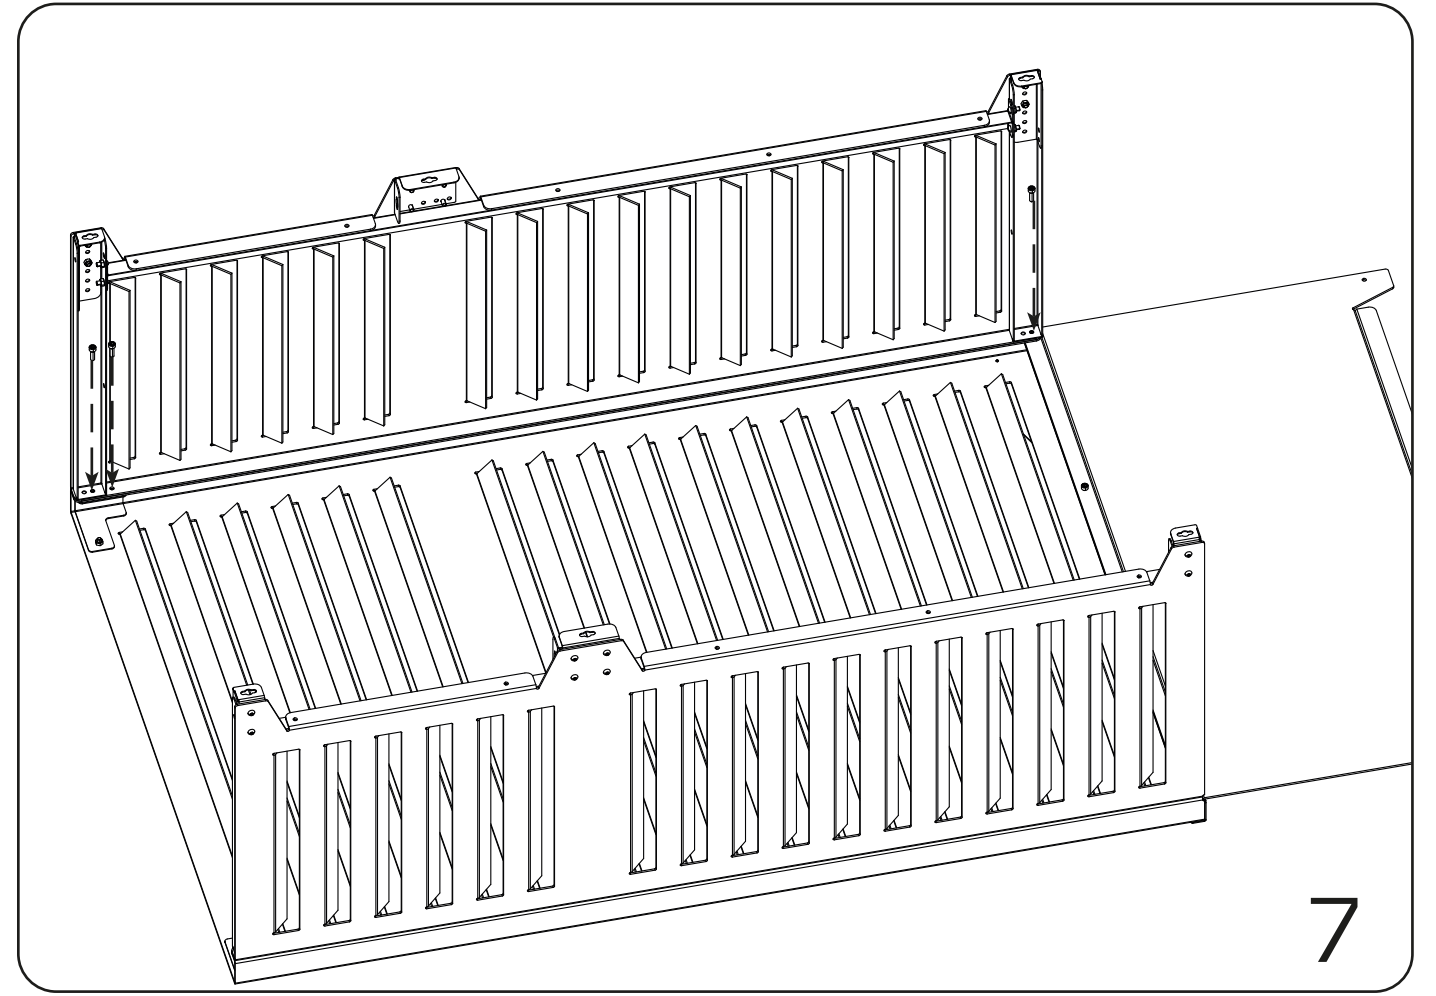

Big Blade

Wall installation / Wandmontage
Installation murale / Installazione a muro

Adjustable wall distance / Verstellbare Wandanschluss / Distance de mur ajustable / Distanza dal muro regolabile

Min 0mm - Max 60mm