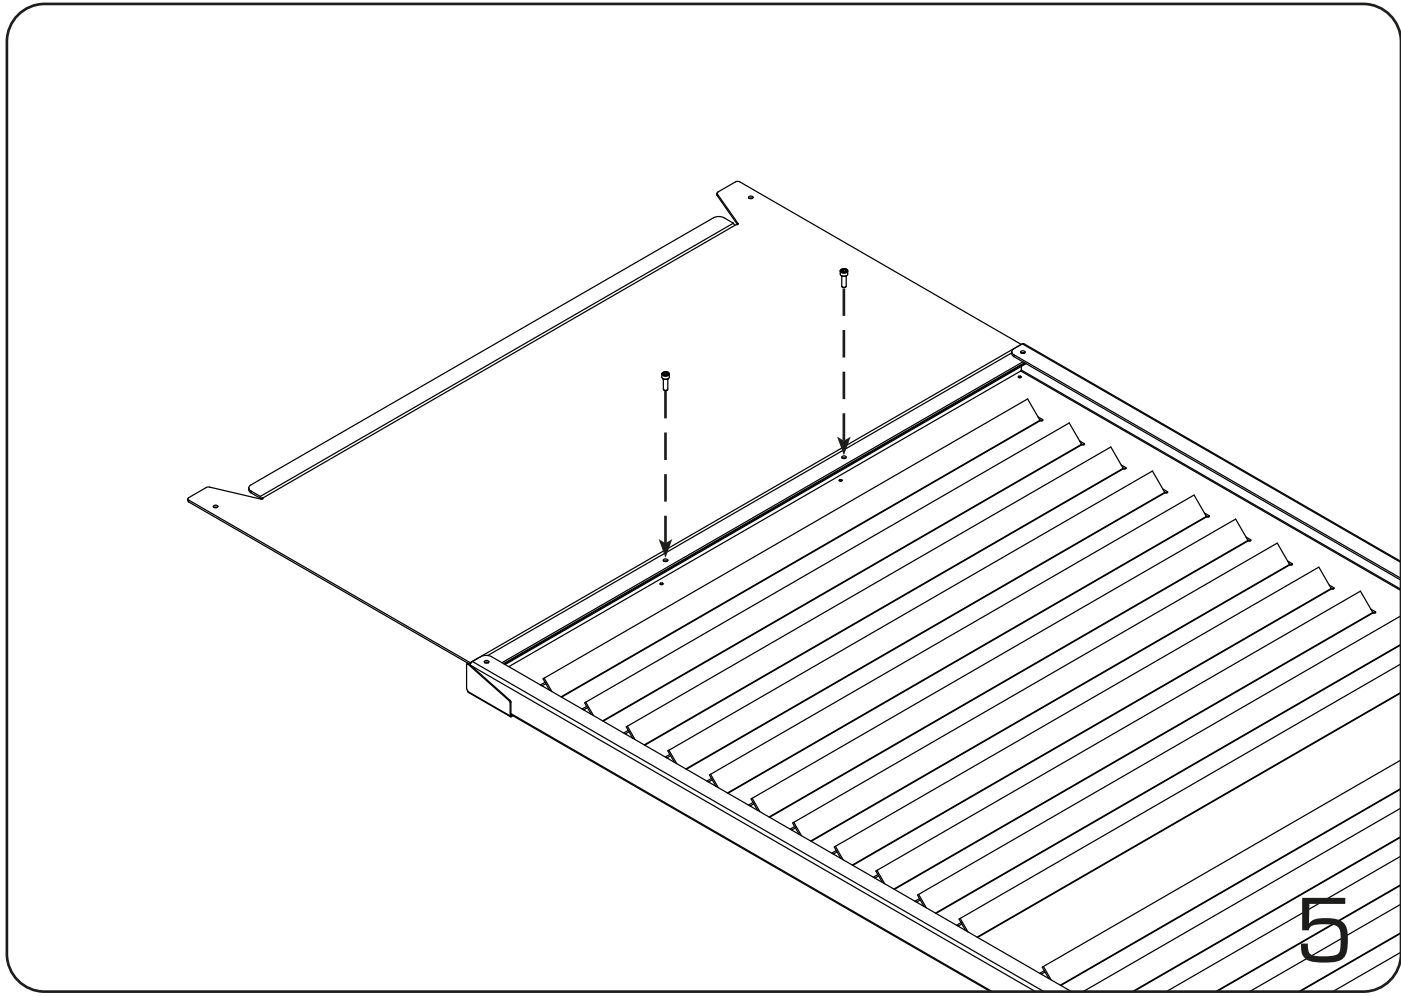

Big Blade

Wall installation / Wandmontage
Installation murale / Installazione a muro

Adjustable wall distance / Verstellbare Wandanschluss / Distance de mur ajustable / Distanza dal muro regolabile

Min 0mm - Max 60mm