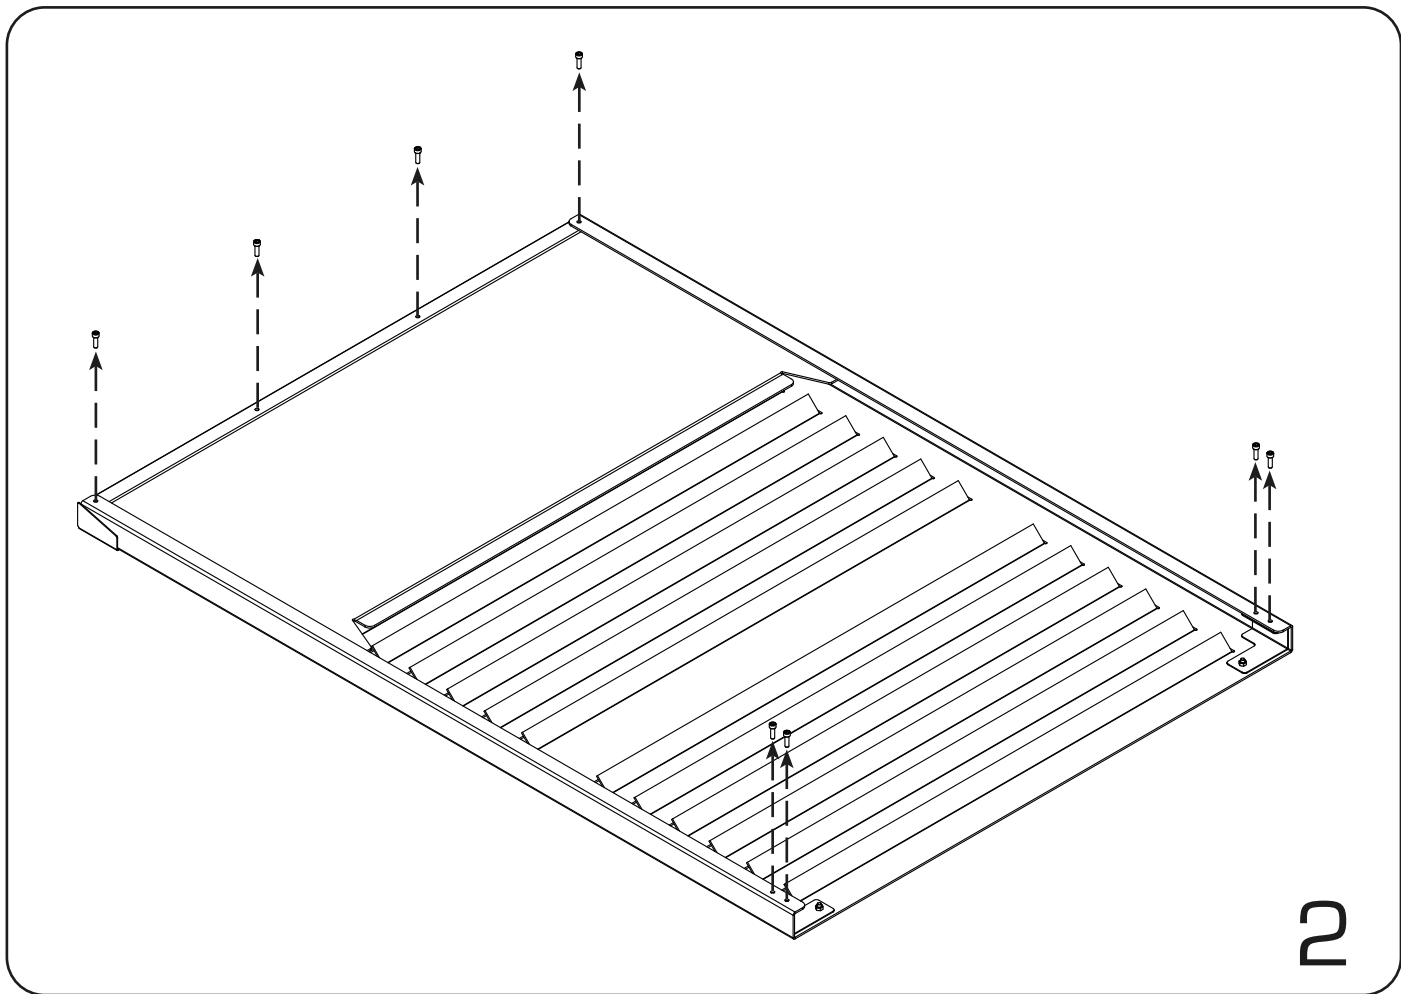

Big Blade

Wall installation / Wandmontage
Installation murale / Installazione a muro

Adjustable wall distance / Verstellbare Wandanschluss / Distance de mur ajustable / Distanza dal muro regolabile

Min 0mm - Max 60mm