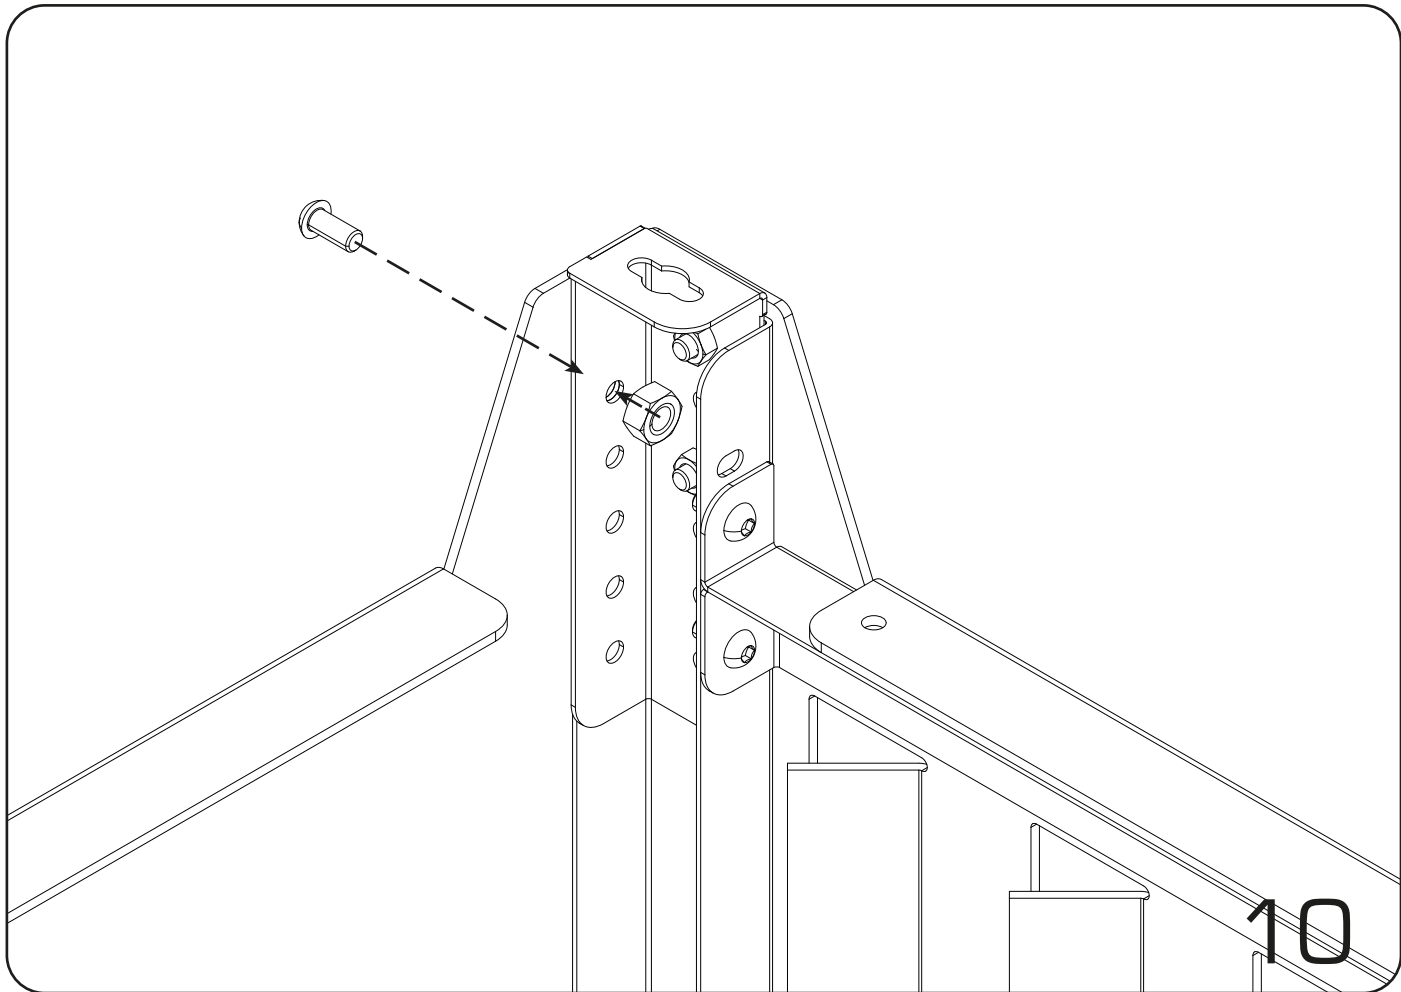

Big Blade

Wall installation / Wandmontage
Installation murale / Installazione a muro

Adjustable wall distance / Verstellbare Wandanschluss / Distance de mur ajustable / Distanza dal muro regolabile

Min 0mm - Max 60mm

Use the proper fixing hardware for your wall type
Verwenden Sie die für Ihren Wandtyp geeigneten Befestigungselemente
Utilisez le matériel de fixation approprié pour votre type de mur
Utilizza la ferramenta di fissaggio adatta all tuo tipo di parete