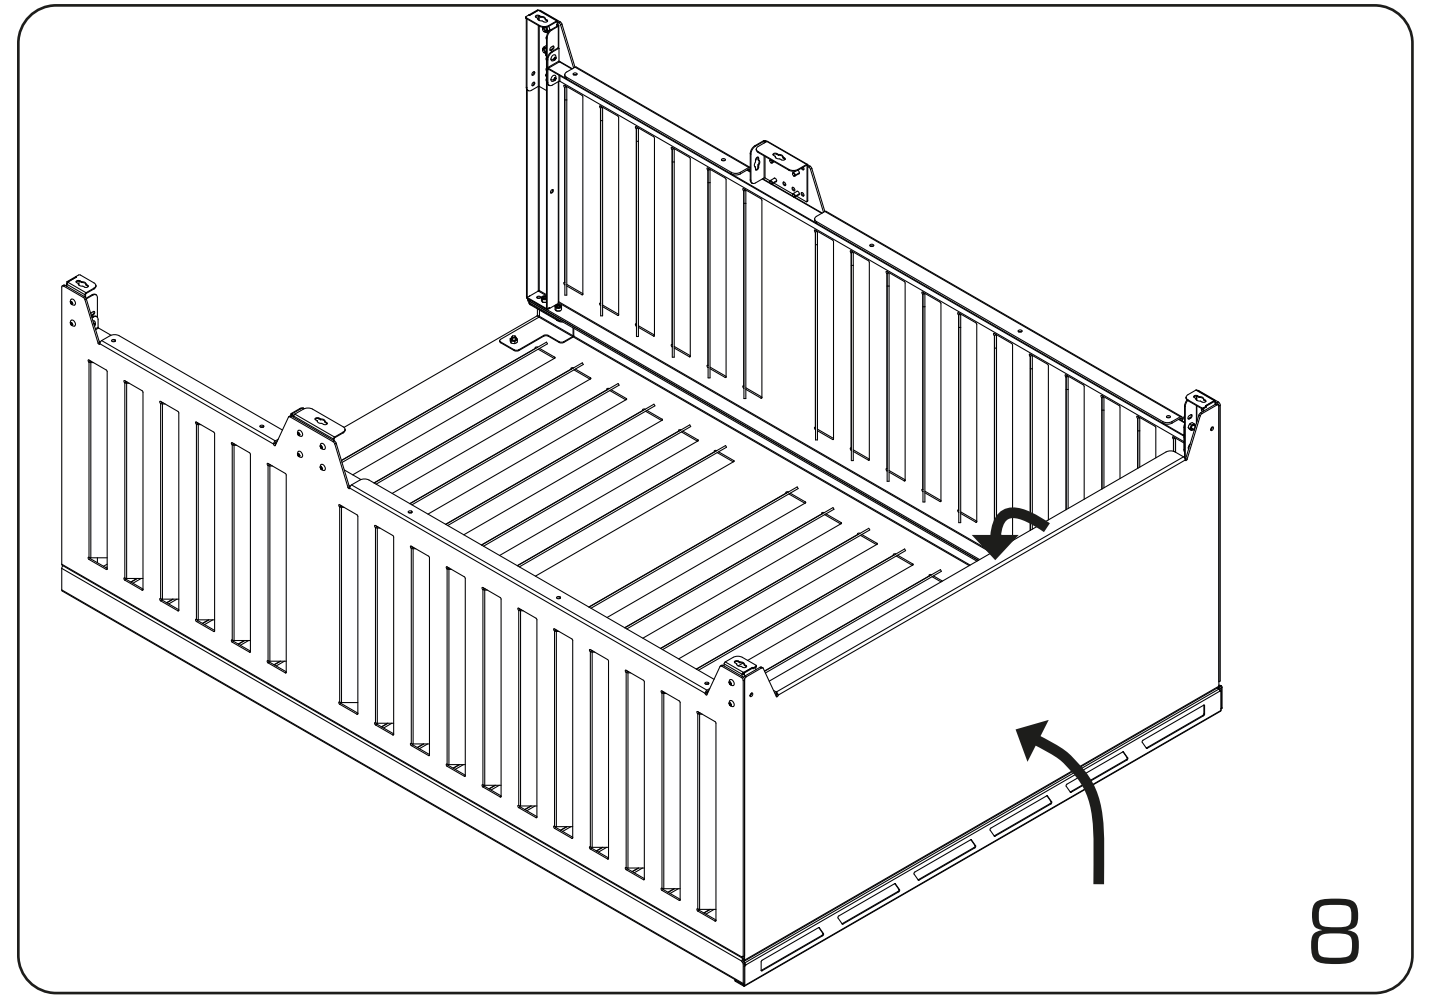

Big Blade

Wall installation / Wandmontage
Installation murale / Installazione a muro

Adjustable wall distance / Verstellbare Wandanschluss / Distance de mur ajustable / Distanza dal muro regolabile

Min 0mm - Max 60mm