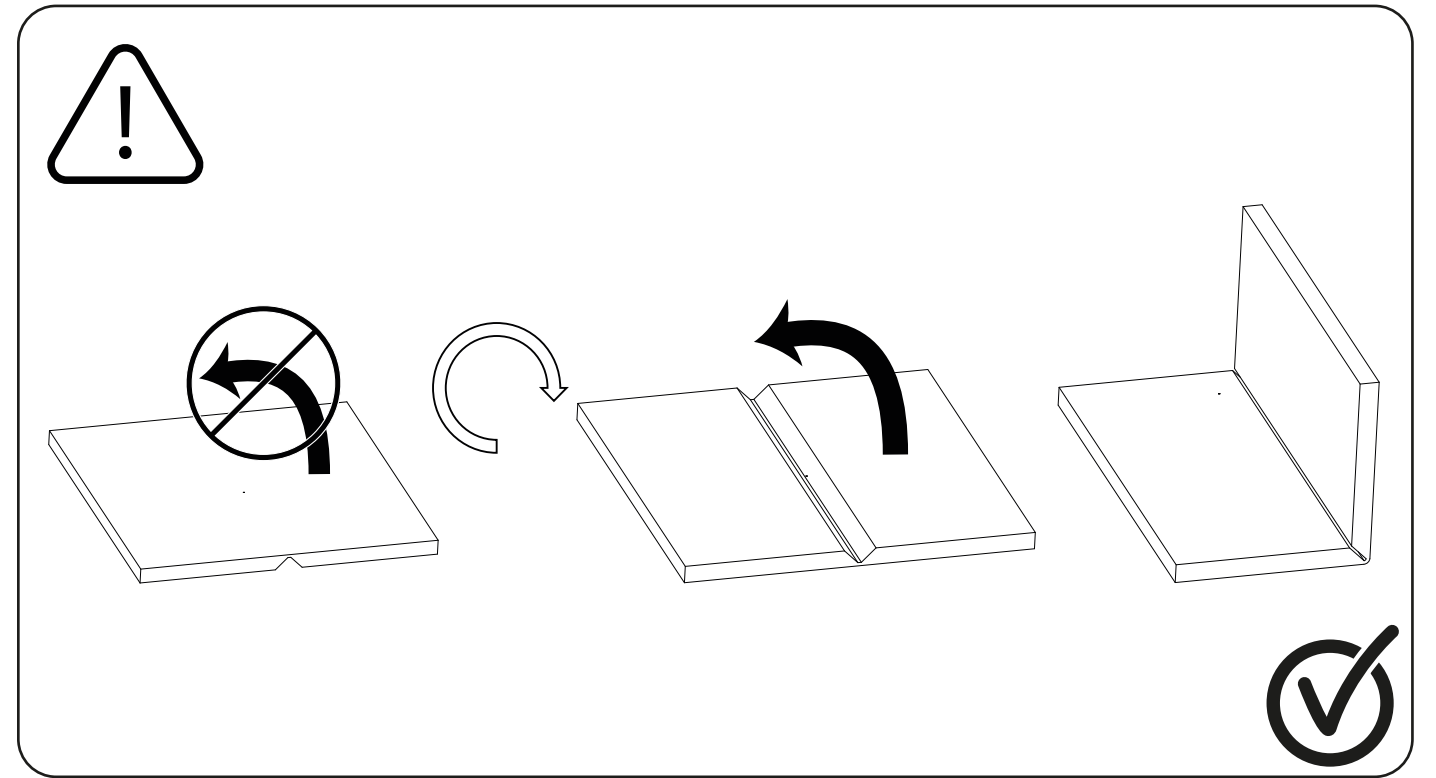

Big Blade

Wall installation / Wandmontage
Installation murale / Installazione a muro

Adjustable wall distance / Verstellbare Wandanschluss / Distance de mur ajustable / Distanza dal muro regolabile

Min 0mm - Max 60mm