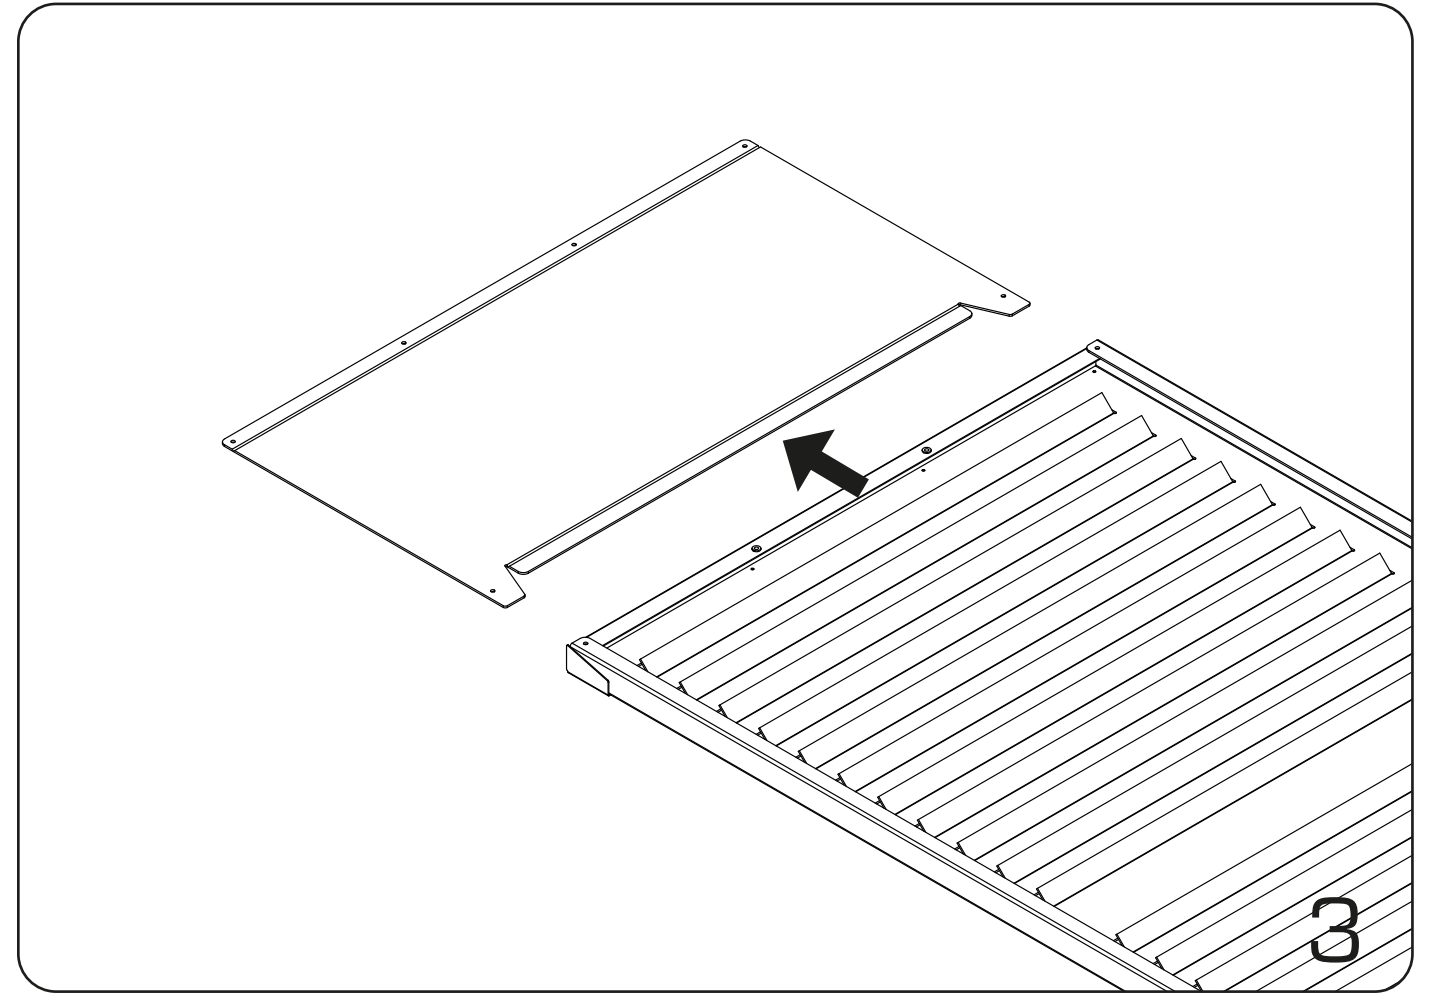

Big Blade

Wall installation / Wandmontage
Installation murale / Installazione a muro

Adjustable wall distance / Verstellbare Wandanschluss / Distance de mur ajustable / Distanza dal muro regolabile

Min 0mm - Max 60mm