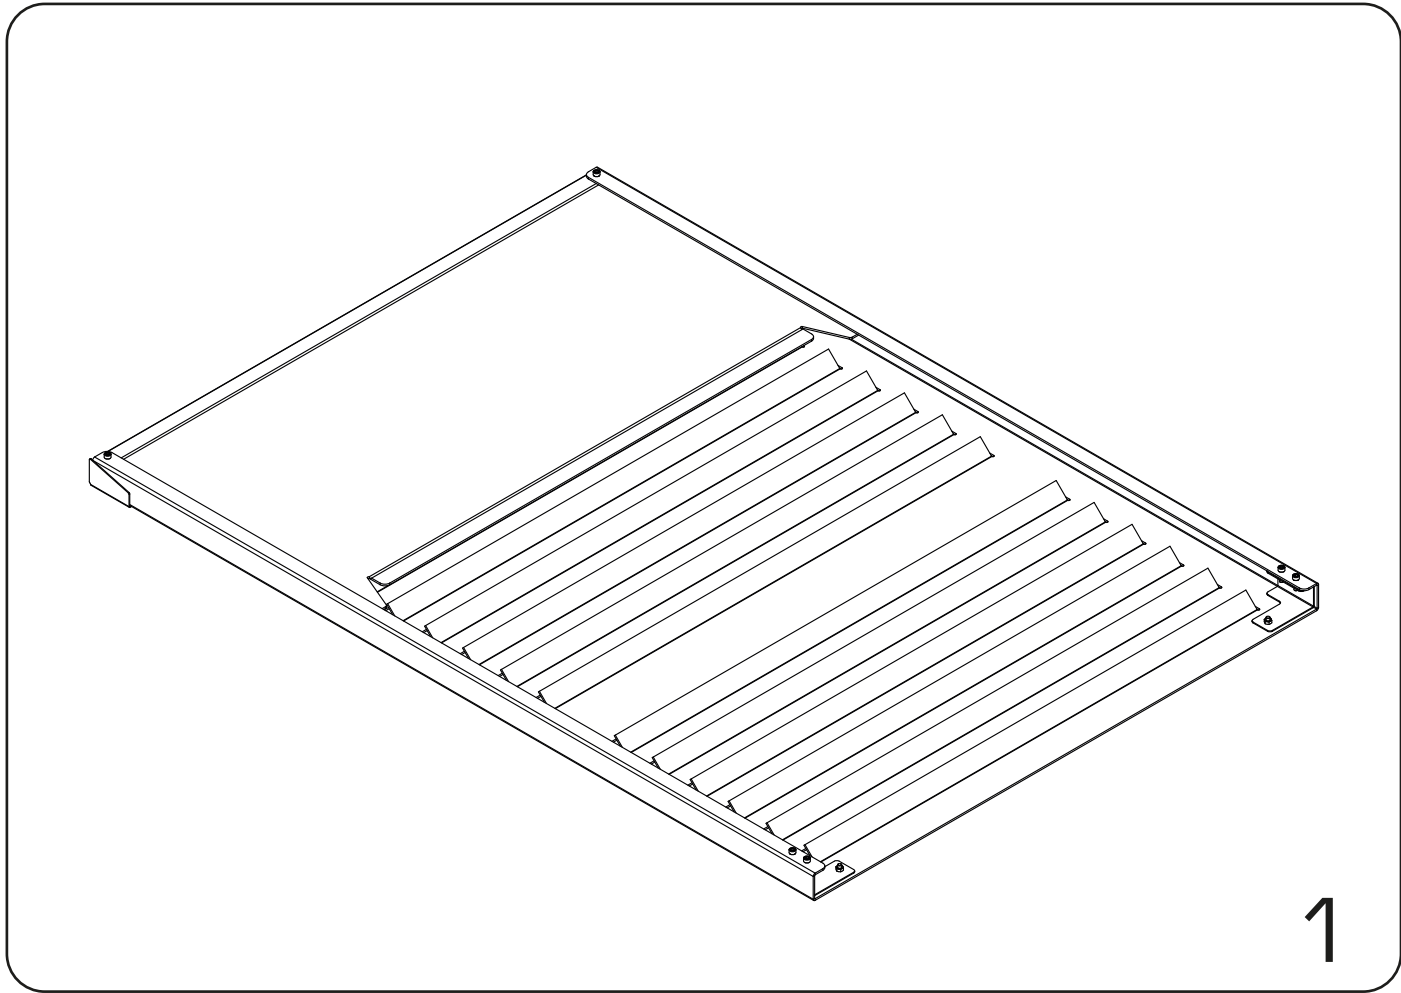

Big Blade

Wall installation / Wandmontage
Installation murale / Installazione a muro

Adjustable wall distance / Verstellbare Wandanschluss / Distance de mur ajustable / Distanza dal muro regolabile

Min 0mm - Max 60mm