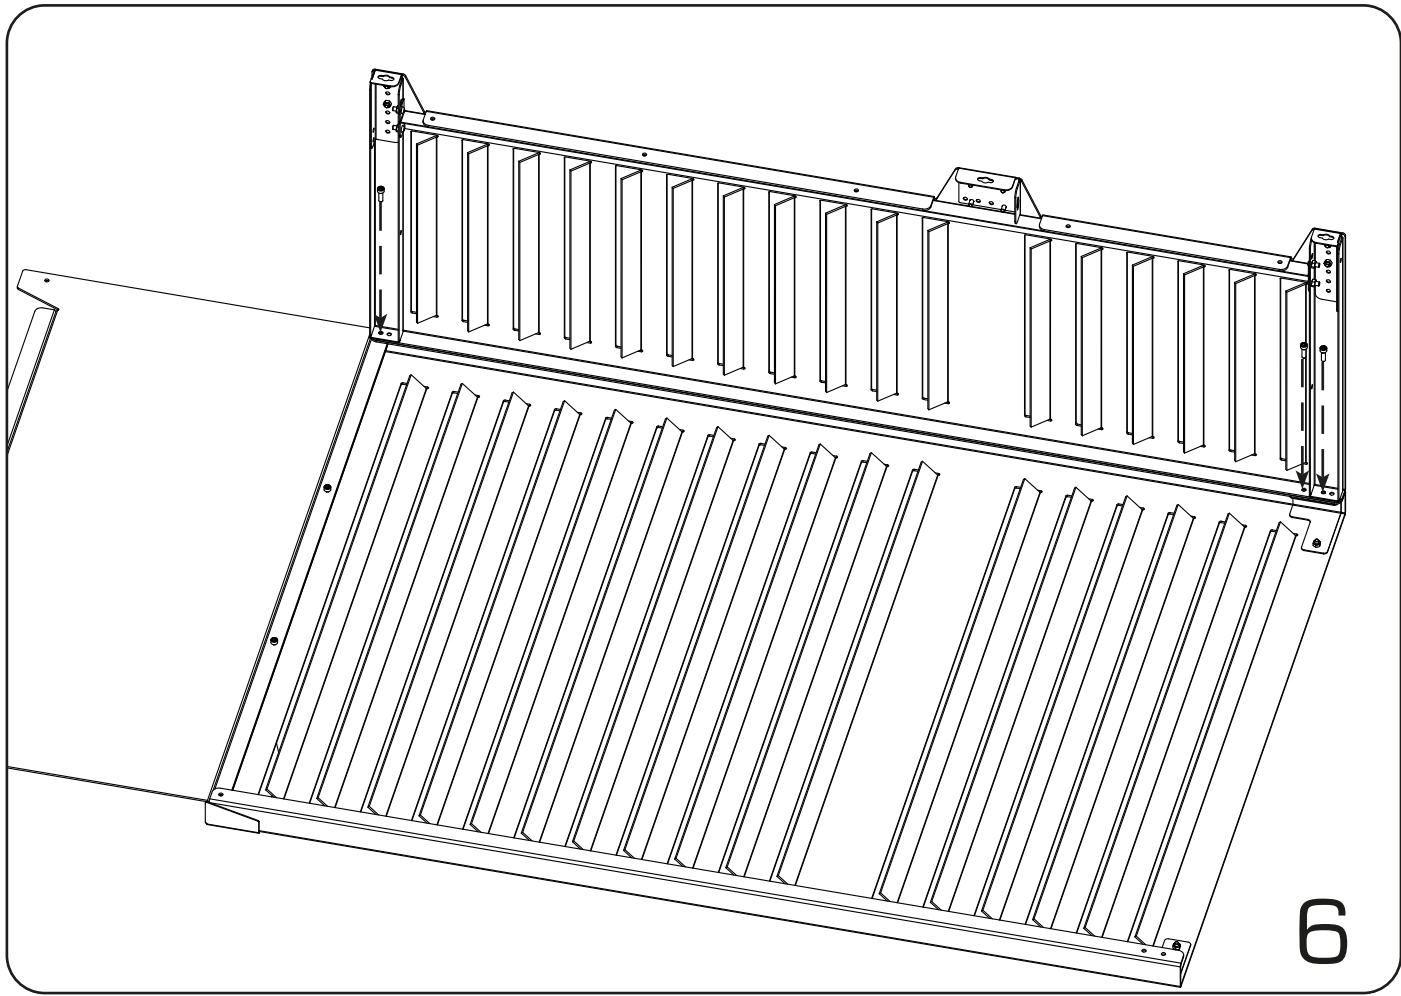

Big Blade

Wall installation / Wandmontage
Installation murale / Installazione a muro

Adjustable wall distance / Verstellbare Wandanschluss / Distance de mur ajustable / Distanza dal muro regolabile

Min 0mm - Max 60mm