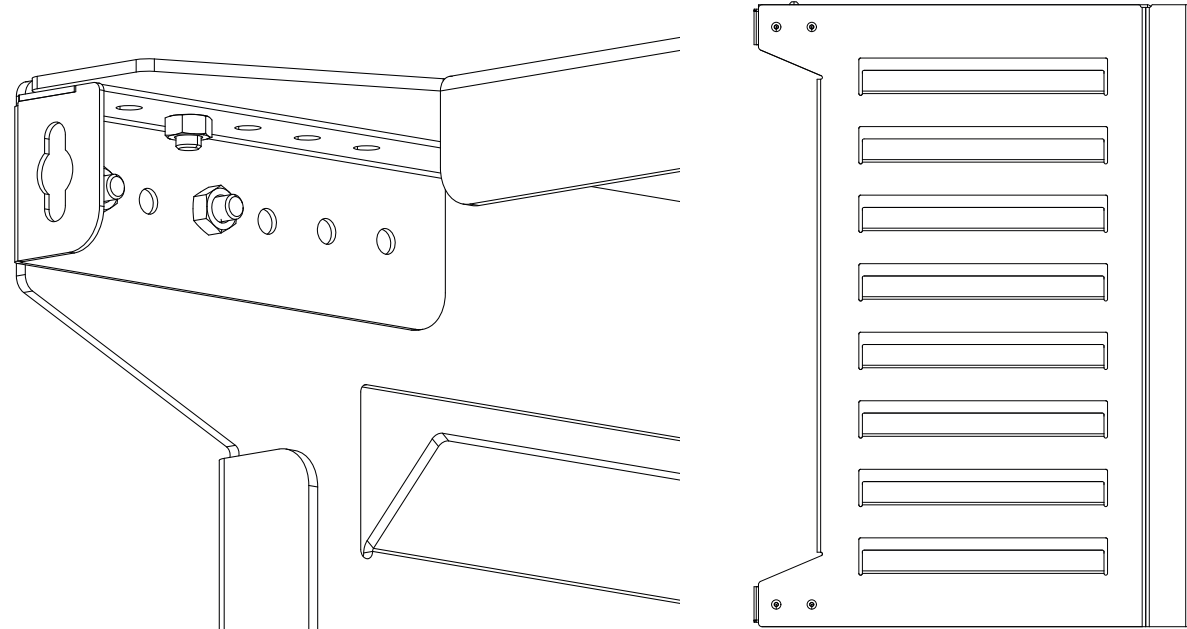

Big Blade

Wall installation / Wandmontage
Installation murale / Installazione a muro

Adjustable wall distance / Verstellbare Wandanschluss / Distance de mur ajustable / Distanza dal muro regolabile

Min 0mm - Max 60mm

Use the proper fixing hardware for your wall type
Verwenden Sie die für Ihren Wandtyp geeigneten Befestigungselemente
Utilisez le matériel de fixation approprié pour votre type de mur
Utilizza la ferramenta di fissaggio adatta all tuo tipo di parete