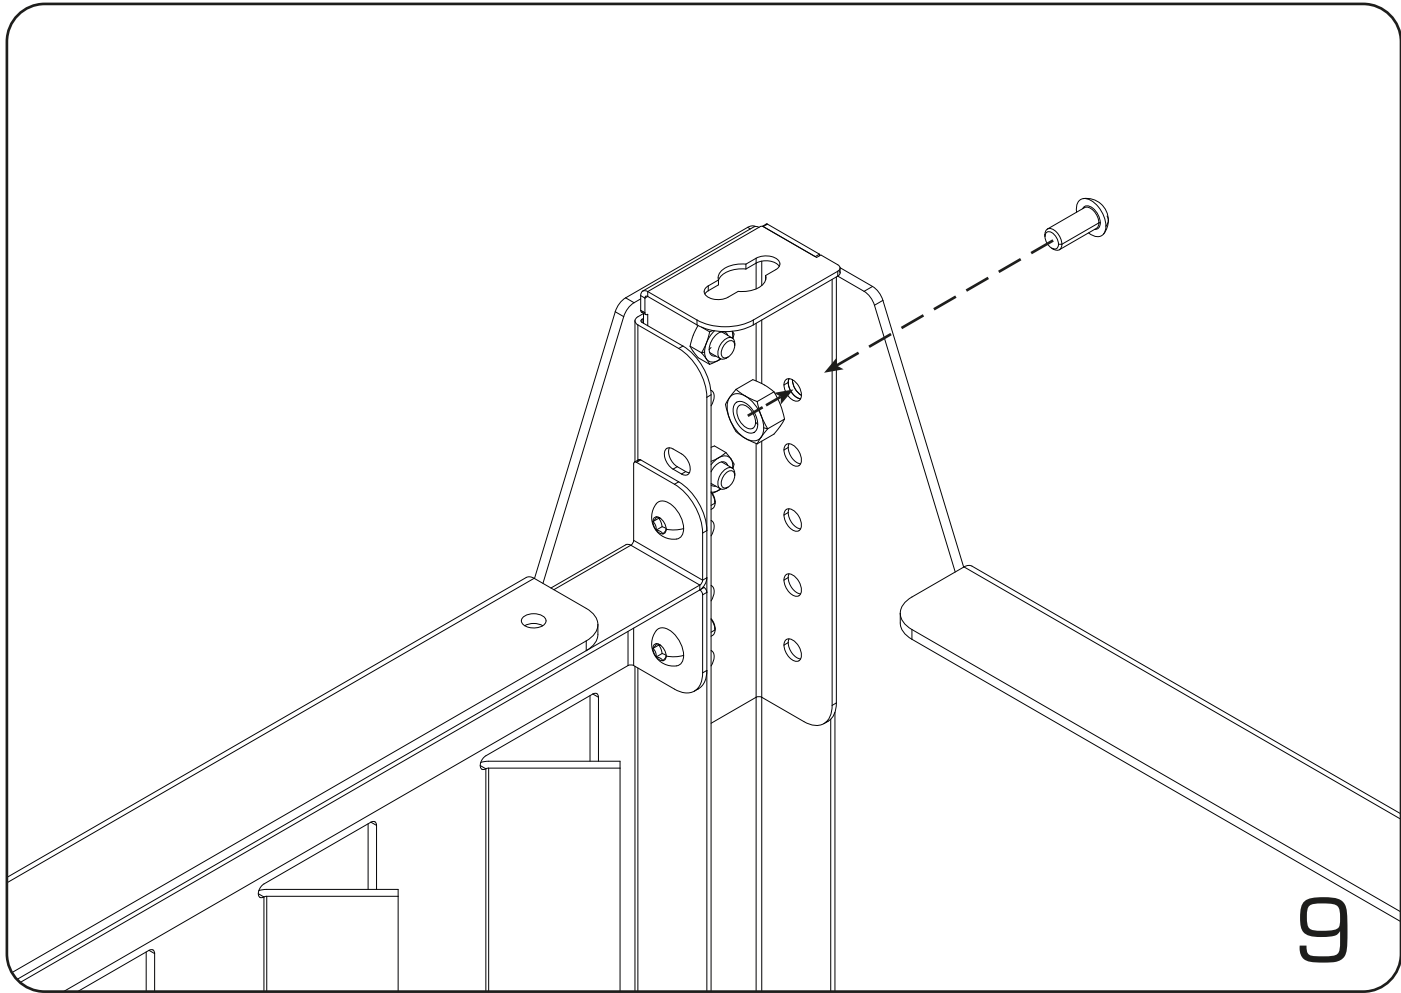

Big Blade

Wall installation / Wandmontage
Installation murale / Installazione a muro

Adjustable wall distance / Verstellbare Wandanschluss / Distance de mur ajustable / Distanza dal muro regolabile

Min 0mm - Max 60mm

Use the proper fixing hardware for your wall type
Verwenden Sie die für Ihren Wandtyp geeigneten Befestigungselemente
Utilisez le matériel de fixation approprié pour votre type de mur
Utilizza la ferramenta di fissaggio adatta all tuo tipo di parete