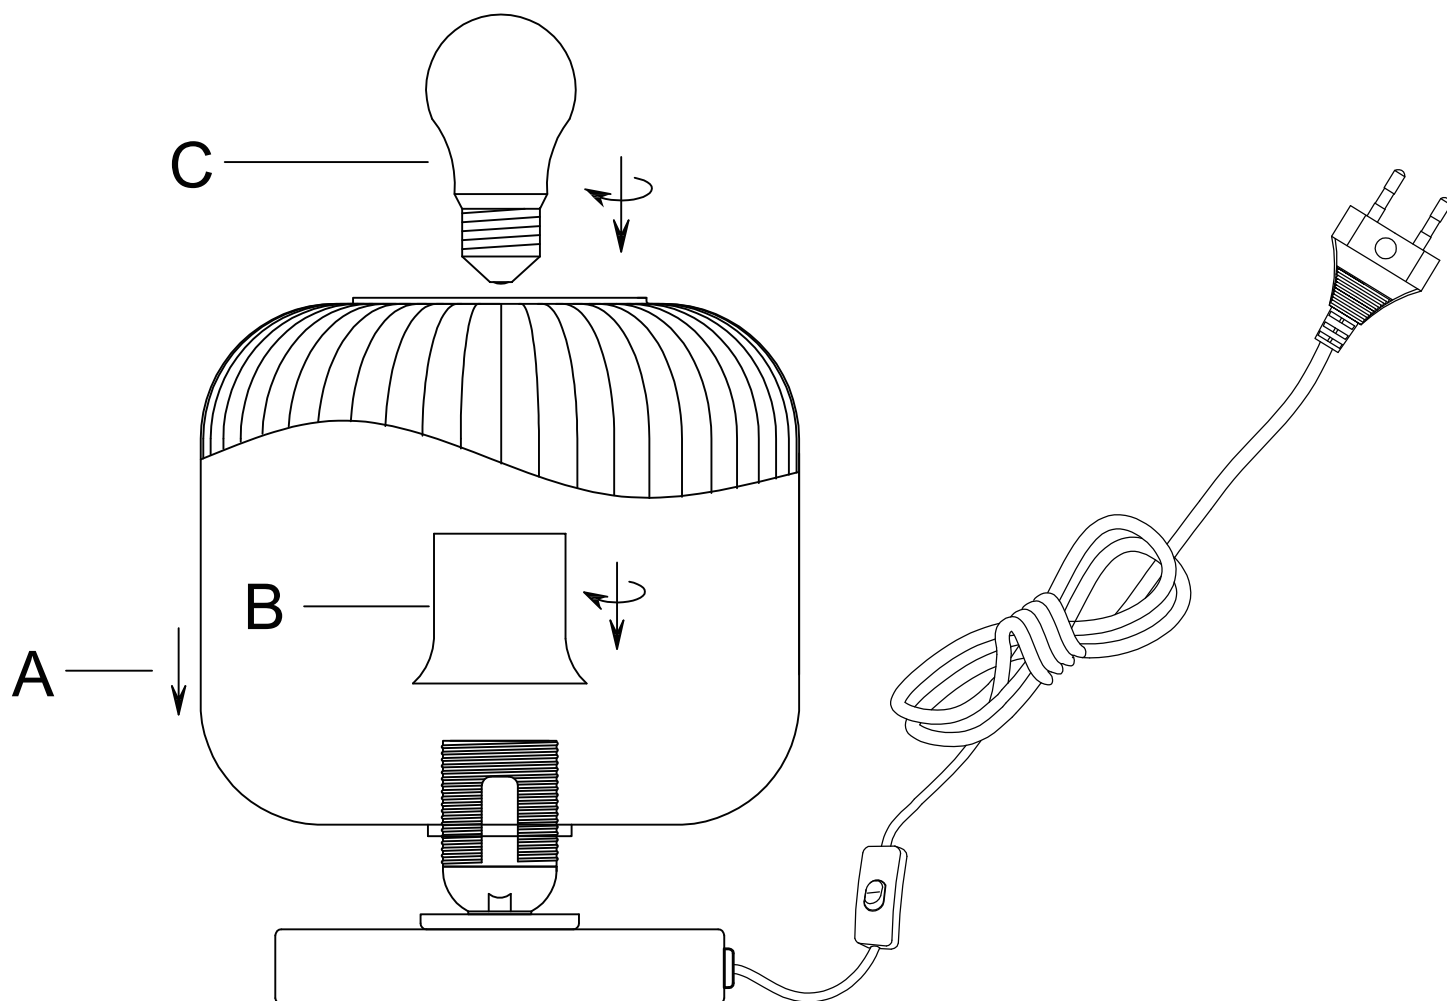

Gebrauchsanweisung Tischlampe aus Glas LILY Rachgrau

Designed in Germany

**Wichtig:
FÜR SPÄTERE BEZUGNAHME
AUFBEWAHREN. SORGFÄLTIG LESEN!**

Montage

**220V-240V~50/60Hz,
E27 / max. 60W**

(DE) ACHTUNG!

Vor Beginn der Montagearbeiten lese bitte aufmerksam die Sicherheitshinweise!