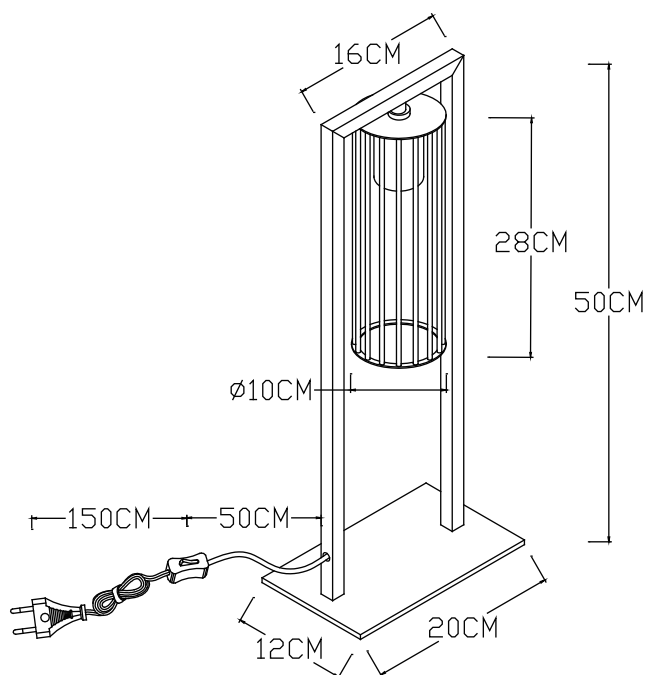

# INSTRUCTION MANUAL

Balenco Wazo TL Black  
103190

Overall Sizes :

**FittinQ B.V.**

Smaragdweg 52, 5527 LB Hapert, The Netherlands  
www.qazqa.nl

QAZQA