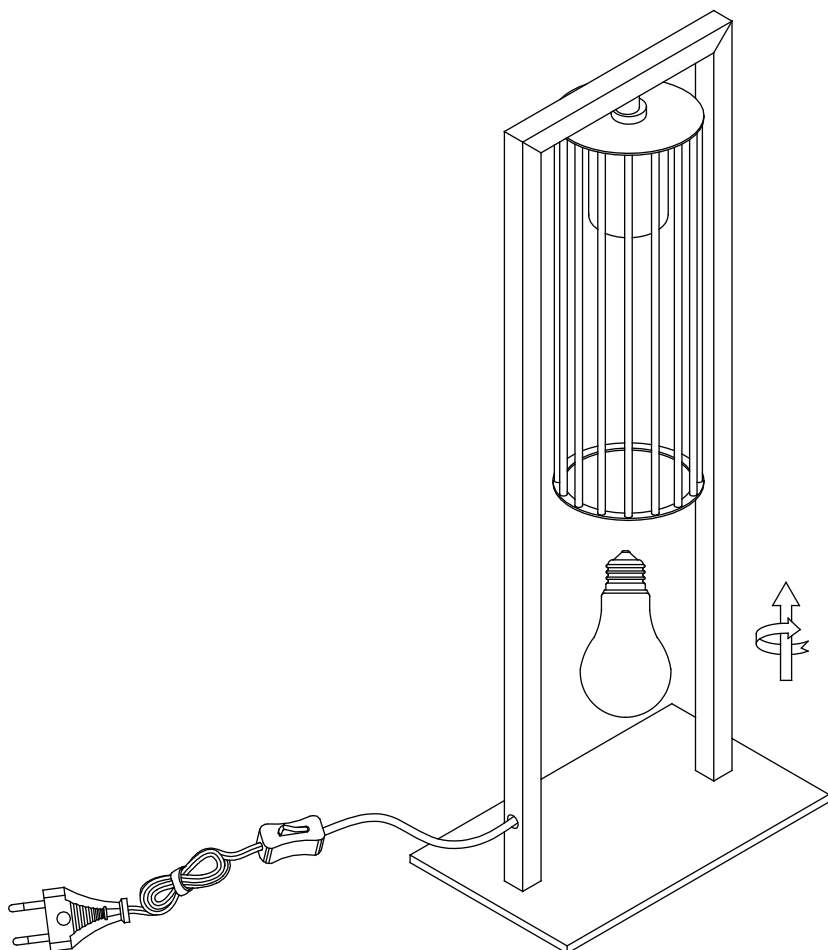

# INSTRUCTION MANUAL

Balenco Wazo TL Black  
103190

Overall Sizes :

**FittinQ B.V.**

Smaragdweg 52, 5527 LB Hapert, The Netherlands  
www.qazqa.nl

QAZQA