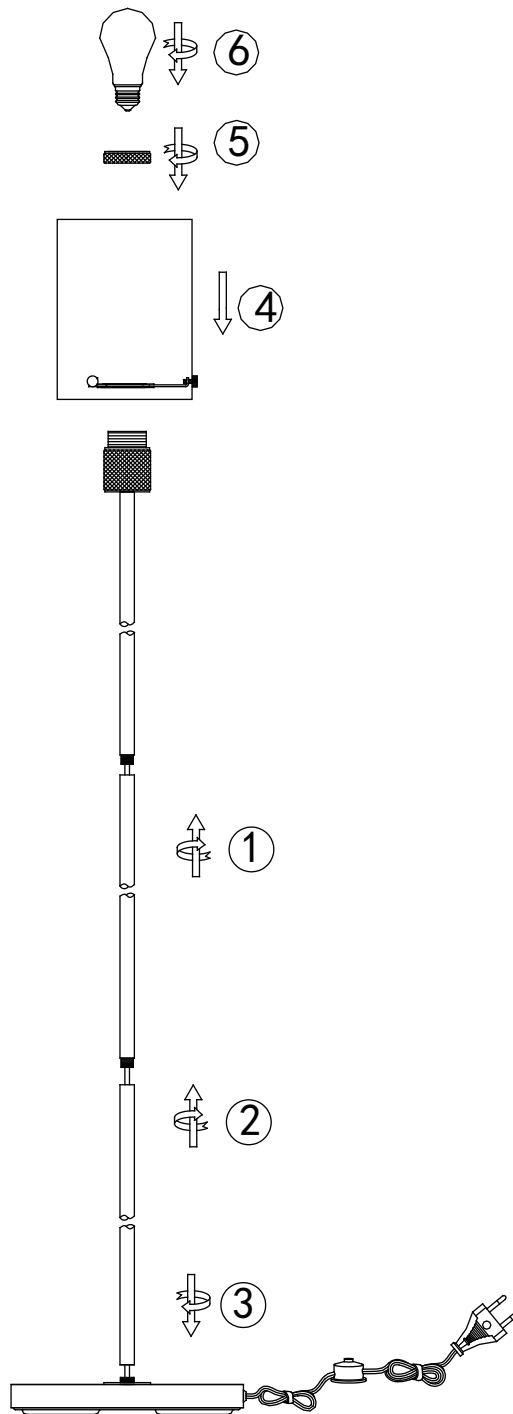

# INSTRUCTION MANUAL

Dome FL Black Smoke  
102217

Overall Sizes:

**FittinQ B.V.**

Smaragdweg 52, 5527 LB Hapert, The Netherlands  
www.qazqa.nl

QAZQA