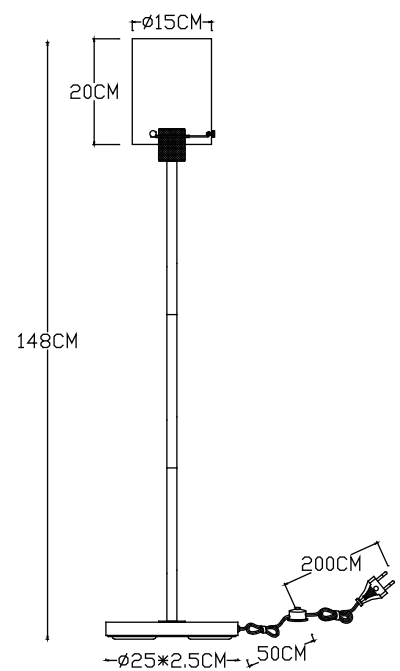

# INSTRUCTION MANUAL

Dome FL Black Smoke  
102217

Overall Sizes:

**FittinQ B.V.**

Smaragdweg 52, 5527 LB Hapert, The Netherlands  
www.qazqa.nl

QAZQA