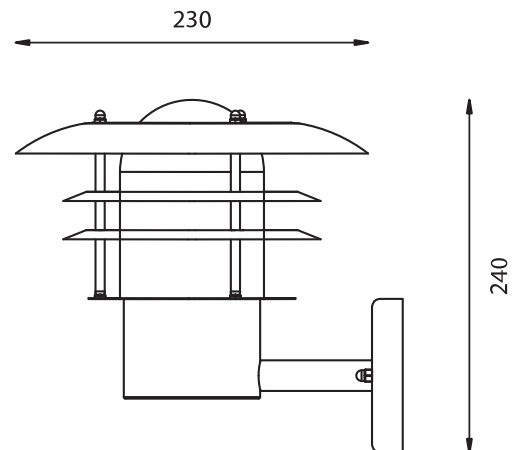

INSTRUCTION MANUAL

Prato WL Copper
91422

QAZQA

FittinQ B.V.
Smaragdweg 52, 5527 LB Hapert, The Netherlands
www.qazqa.nl