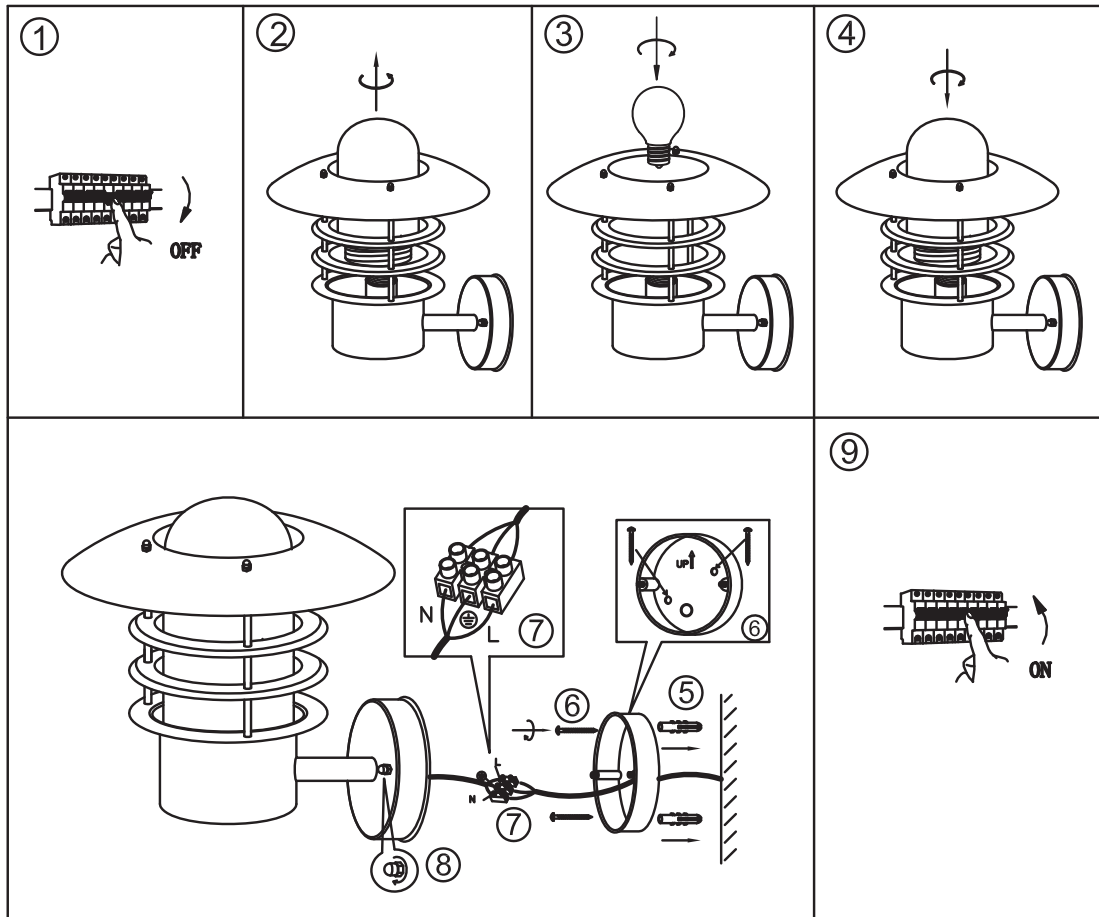

INSTRUCTION MANUAL

Prato WL Copper
91422

QAZQA

FittinQ B.V.
Smaragdweg 52, 5527 LB Hapert, The Netherlands
www.qazqa.nl