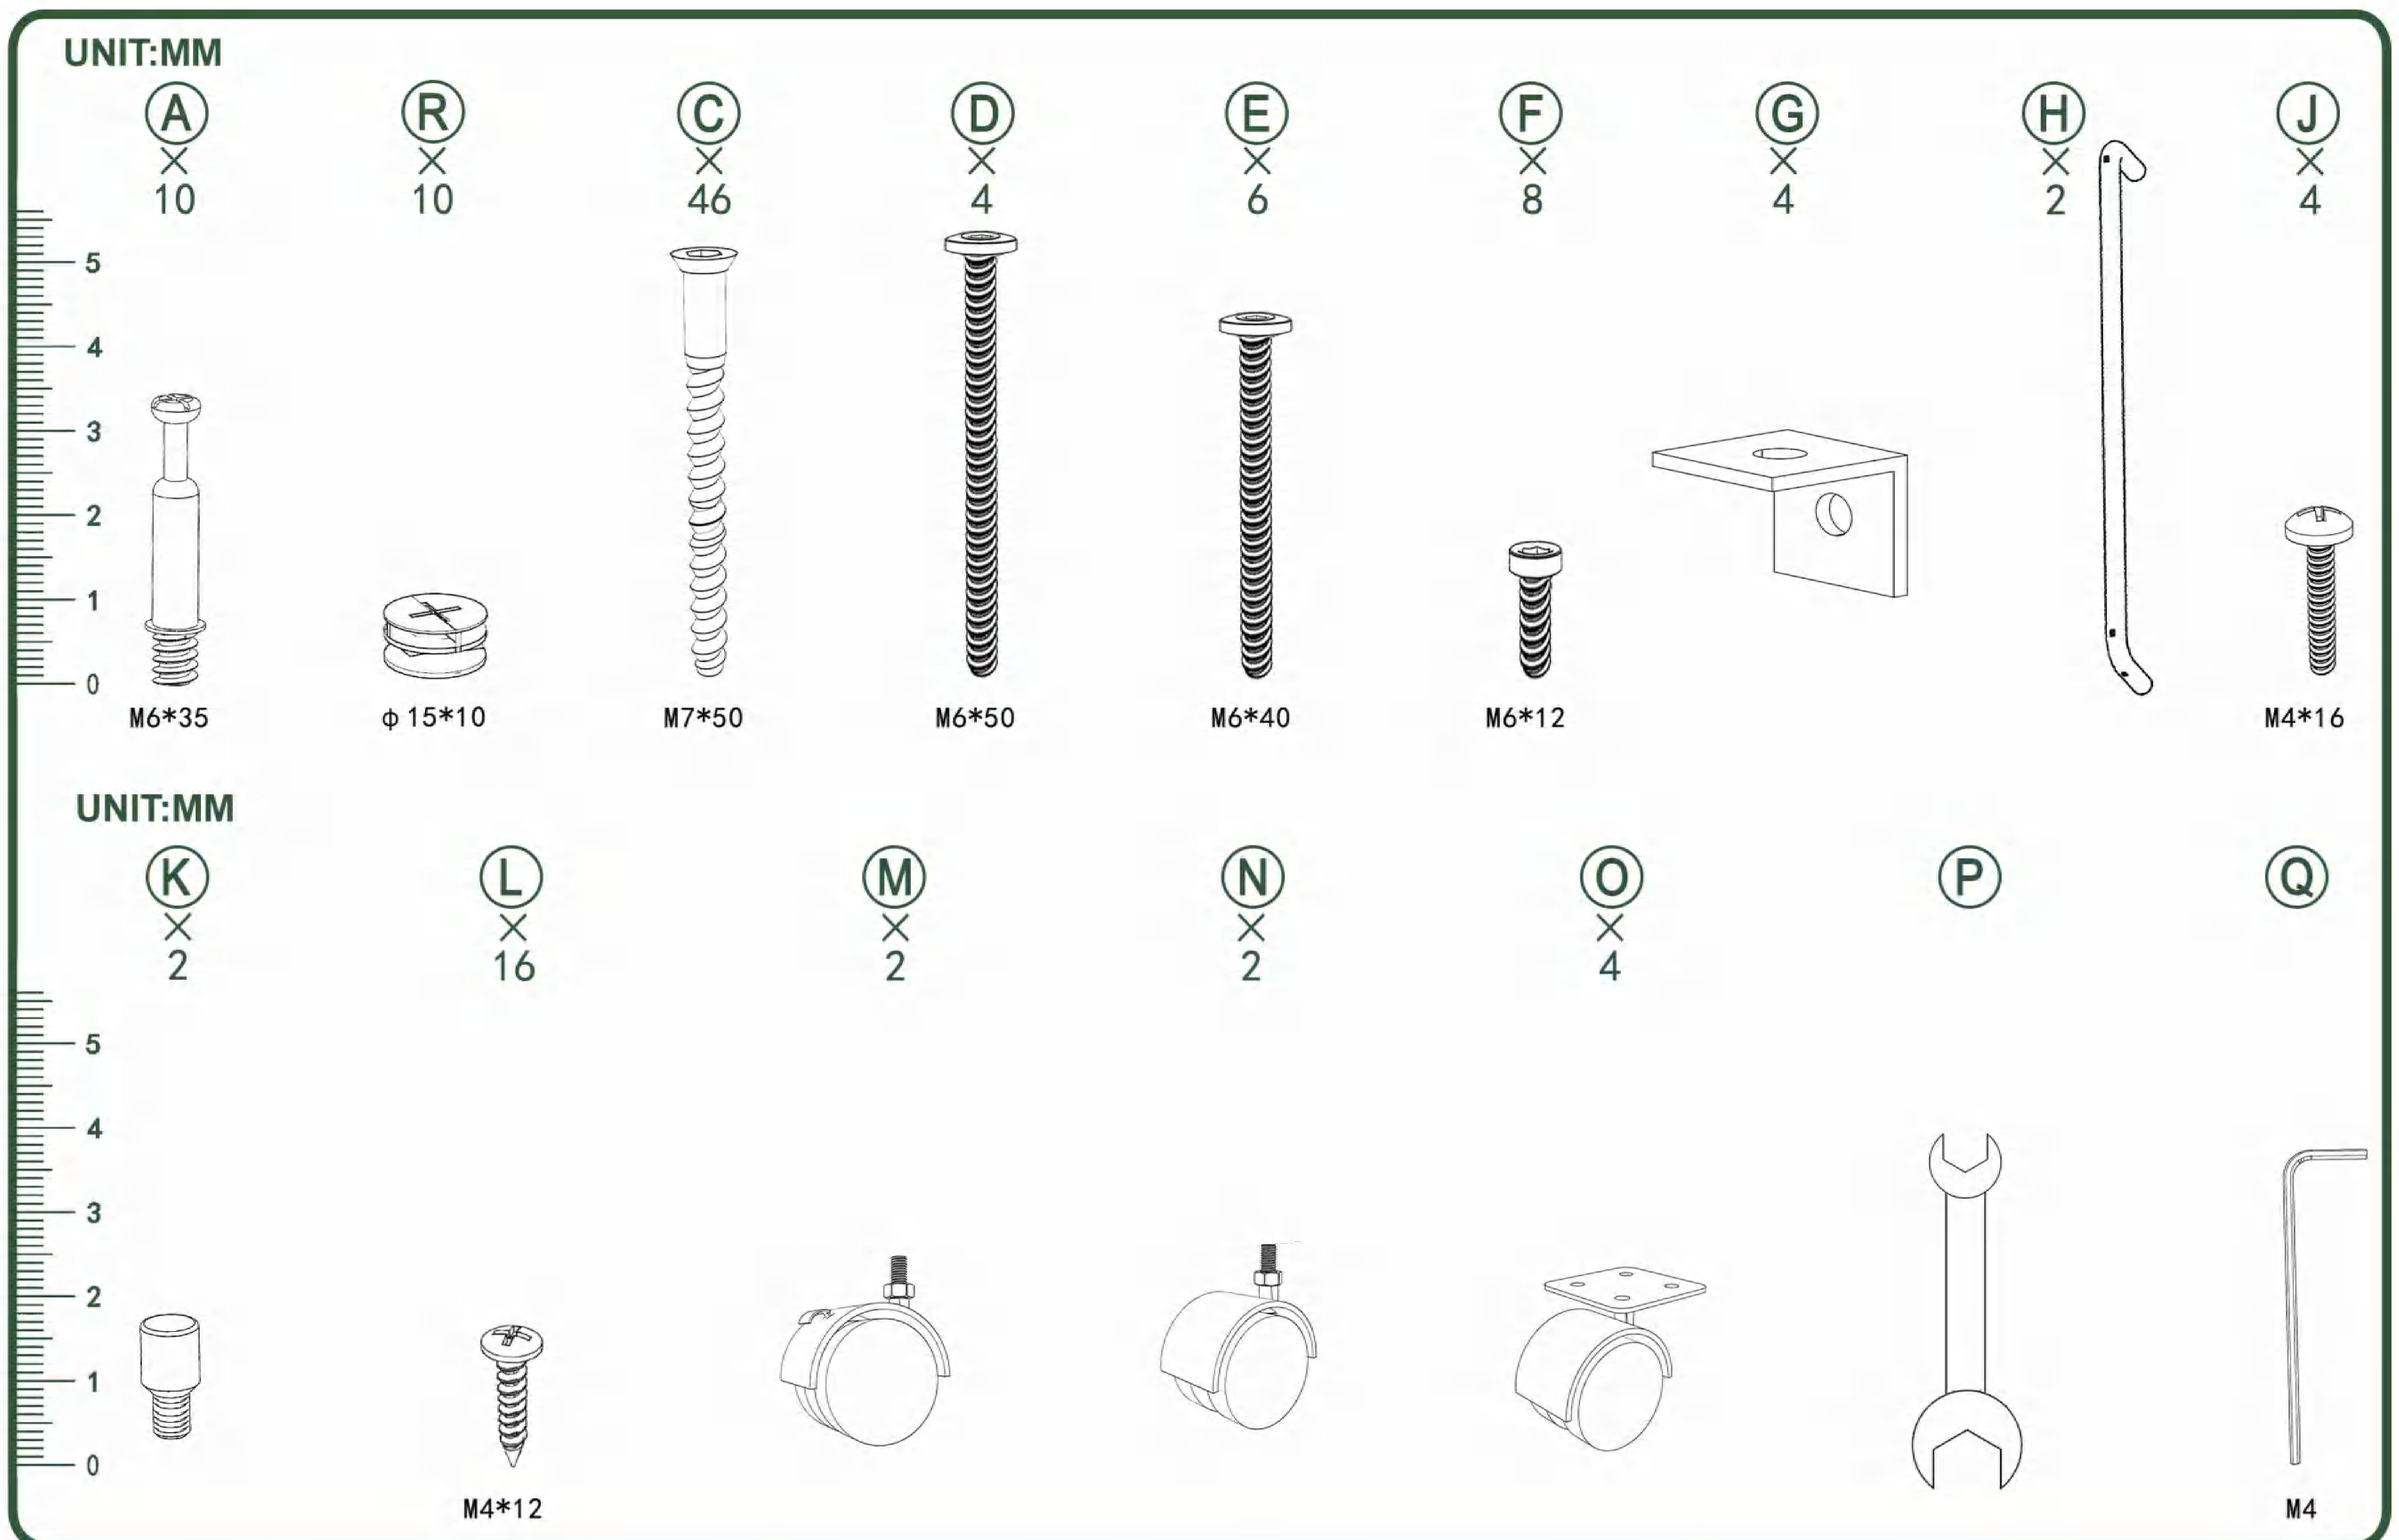

FKW118

TOOLS:

**BOLT INSTALLATION AS BELOW:**

9.

OR

10.

11.

12.

13.

14.

15.

16.

17.

18.

19.

12.