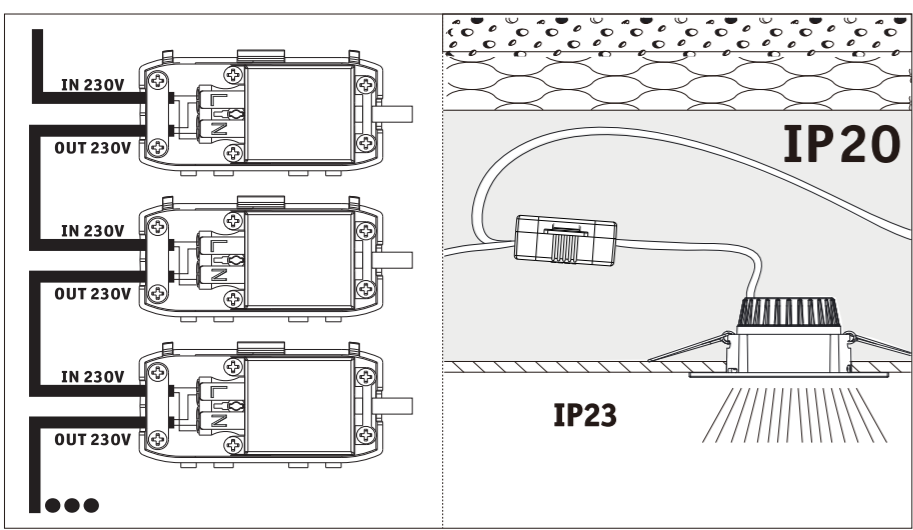

934.89
 1x 1x Incl.

934.90
 3x 3x Incl.

934.86
 1x 1x Incl.

IP23

934.87
 3x 3x Incl.

934.91
 1x 1x Incl.

934.92
 3x 3x Incl.

A

Safety Instructions
 =1, 4, 5

B

C

=4,5,7

ø 68mm

D

E

1

ø 51 mm

6 kWh/1000h

2019/2015

CE UK CA

390093070