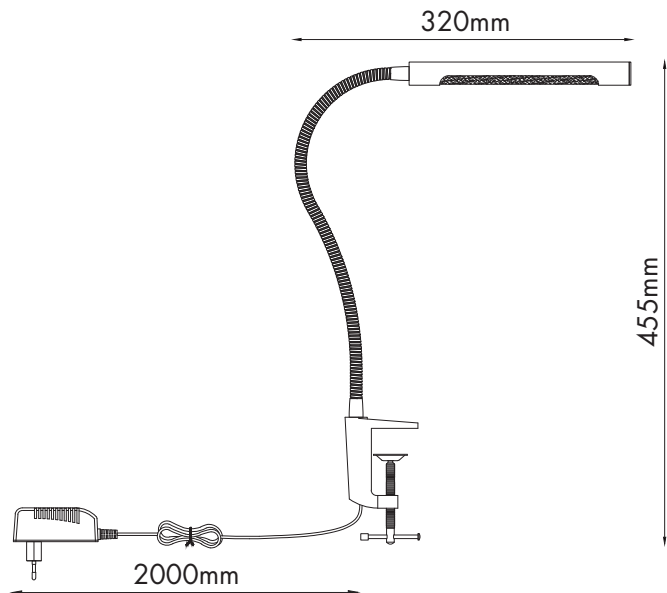

INSTRUCTION MANUAL

Lionard TL
105650/105651/105652/105653

Table lamp
incl. LED QL7001081
680lm Module
409lm Lamp
6.5W LED Module
6W Lamp
220-240V~50Hz
2700K
CRI>80
30000 h
15000 ON/OFF

Overall Sizes:

105652

6.5W LED

incl. LED Board: QL7001081

220-240V~50Hz

<p>(DE) Dieses Produkt enthält eine Lichtquelle der Energieeffizienzklasse F (EN) This product contains a light source of energy efficiency class F (FR) Ce produit comprend une source de lumière de classe d'efficacité énergétique F (NL) Dit product bevat een lichtbron van energie-efficiëntieklasse F (PL) Produkt ten zawiera źródło światła o klasie efektywności energetycznej F (NO) Dette produktet inneholder en lyskilde i energieeffektivitetsklasse F (DK) Dette produkt indeholder en lyskilde af energieeffektklasse F (SE) Denna produkt innehåller en ljuskälla i energieffektivitetsklass F (FI) Tämä tuote sisältää energiatehokkuusluokan F valonlähteen (IT) Questo prodotto contiene una sorgente luminosa della classe di efficienza energetica F (ES) Este producto contiene una fuente de luz de la clase de eficiencia energética F (CZ) Tento výrobek obsahuje světelný zdroj třídy energetické účinnosti F (PT) Este produto contém uma fonte de luz da classe de eficiência energética F (GR) Αυτό το προϊόν περιέχει μια φωτεινή πηγή ενεργειακής απόδοσης κλάσης F (SK) Tento výrobok obsahuje zdroj svetla triedy energetickej efektivity F</p>	QR	EAN
		8718881139857