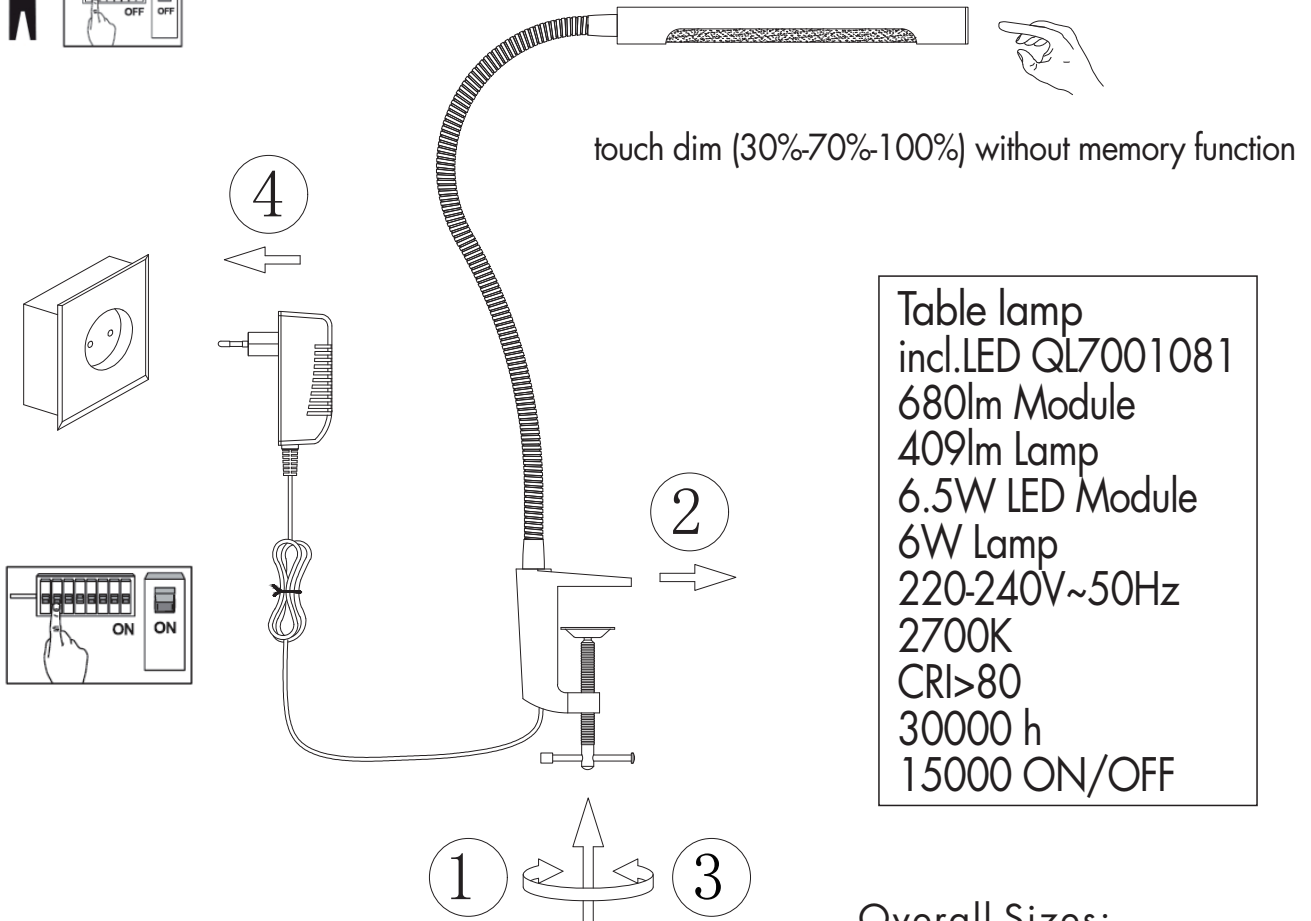

INSTRUCTION MANUAL

Lionard TL
105650/105651/105652/105653

Table lamp
incl. LED QL7001081
680lm Module
409lm Lamp
6.5W LED Module
6W Lamp
220-240V~50Hz
2700K
CRI>80
30000 h
15000 ON/OFF

Overall Sizes:

105652

6.5W LED

incl. LED Board: QL7001081

220-240V~50Hz

<p>(DE) Dieses Produkt enthält eine Lichtquelle der Energieeffizienzklasse F (EN) This product contains a light source of energy efficiency class F (FR) Ce produit comprend une source de lumière de classe d'efficacité énergétique F (NL) Dit product bevat een lichtbron van energie-efficiëntieklasse F (PL) Produkt ten zawiera źródło światła o klasie efektywności energetycznej F (NO) Dette produktet inneholder en lyskilde i energieeffektivitetsklasse F (DK) Dette produkt indeholder en lyskilde af energieeffektklasse F (SE) Denna produkt innehåller en ljuskälla i energieffektivitetsklass F (FI) Tämä tuote sisältää energiatehokkuusluokan F valonlähteen (IT) Questo prodotto contiene una sorgente luminosa della classe di efficienza energetica F (ES) Este producto contiene una fuente de luz de la clase de eficiencia energética F (CZ) Tento výrobek obsahuje světelný zdroj třídy energetické účinnosti F (PT) Este produto contém uma fonte de luz da classe de eficiência energética F (GR) Αυτό το προϊόν περιέχει μια φωτεινή πηγή ενεργειακής απόδοσης κλάσης F (SK) Tento výrobok obsahuje zdroj svetla triedy energetickej efektivity F</p>	QR	EAN
		8718881139857