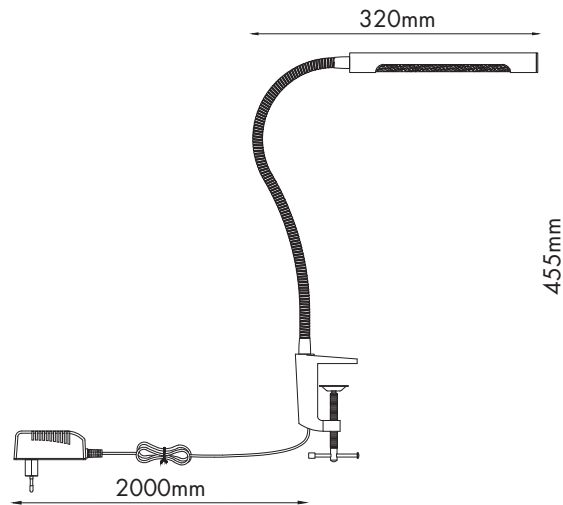

INSTRUCTION MANUAL

Lionard TL
105650/105651/105652/105653

Table lamp
incl. LED QL7001081
680lm Module
409lm Lamp
6.5W LED Module
6W Lamp
220-240V~50Hz
2700K
CRI>80
30000 h
15000 ON/OFF

Overall Sizes:

105652

6.5W LED

incl. LED Board: QL7001081

220-240V~50Hz

<p>(DE) Dieses Produkt enthält eine Lichtquelle der Energieeffizienzklasse F (EN) This product contains a light source of energy efficiency class F (FR) Ce produit comprend une source de lumière de classe d'efficacité énergétique F (NL) Dit product bevat een lichtbron van energie-efficiëntieklasse F (PL) Produkt ten zawiera źródło światła o klasie efektywności energetycznej F (NO) Dette produktet inneholder en lyskilde i energieeffektivitetsklasse F (DK) Dette produkt indeholder en lyskilde af energieeffektklasse F (SE) Denna produkt innehåller en ljuskälla i energieffektivitetsklass F (FI) Tämä tuote sisältää energiatehokkuusluokan F valonlähteen (IT) Questo prodotto contiene una sorgente luminosa della classe di efficienza energetica F (ES) Este producto contiene una fuente de luz de la clase de eficiencia energética F (CZ) Tento výrobek obsahuje světelný zdroj třídy energetické účinnosti F (PT) Este produto contém uma fonte de luz da classe de eficiência energética F (GR) Αυτό το προϊόν περιέχει μια φωτεινή πηγή ενεργειακής απόδοσης κλάσης F (SK) Tento výrobok obsahuje zdroj svetla triedy energetickej efektivity F</p>	QR	EAN
		8718881139857