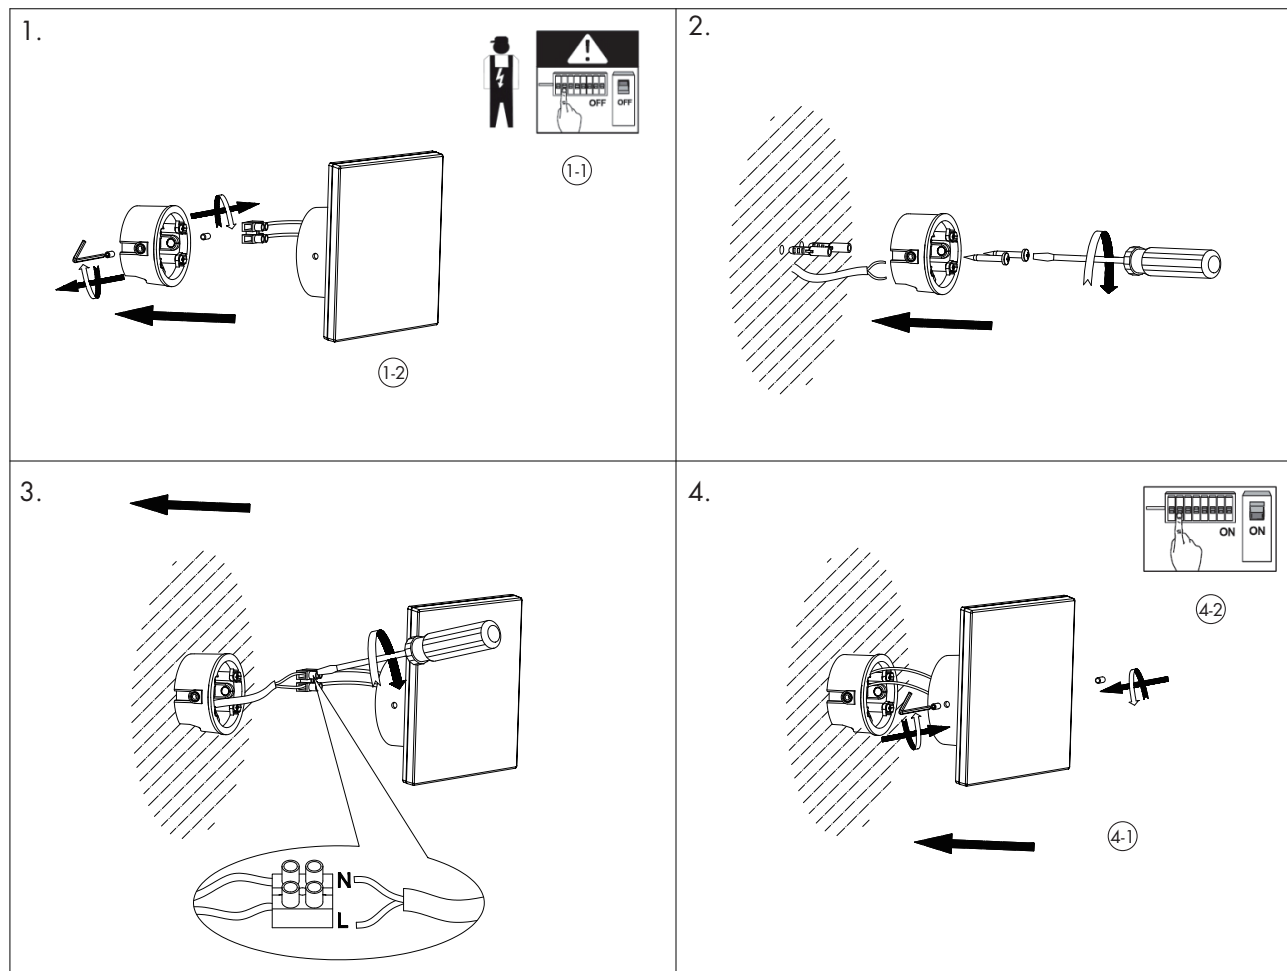

INSTRUCTION MANUAL

Skyf WL Dark Grey 15 Square
102953

Overall Size:

Wall Lamp
incl.LED QL7001134
970lm Module
550lm Lamp
7.4W Module
9W Lamp
220-240V~50Hz
2700K
CRI>80
25000 h
10000 ON/OFF

FittinQ B.V.

Smaragdweg 52, 5527 LB Hapert, The Netherlands
www.qazqa.nl

QAZQA

102953

7.4W LED

incl. LED Board: QL7001134

220-240V~50Hz

<p>(DE) Dieses Produkt enthält eine Lichtquelle der Energieeffizienzklasse E (EN) This product contains a light source of energy efficiency class E (FR) Ce produit comprend une source de lumière de classe d'efficacité énergétique E (NL) Dit product bevat een lichtbron van energie-efficiëntieklasse E (PL) Produkt ten zawiera źródło światła o klasie efektywności energetycznej E (NO) Dette produktet inneholder en lyskilde i energieeffektivitetsklasse E (DK) Dette produkt indeholder en lyskilde af energieeffektklasse E (SE) Denna produkt innehåller en ljuskälla i energieffektivitetsklass E (FI) Tämä tuote sisältää energiatehokkuusluokan E valonlähteen (IT) Questo prodotto contiene una sorgente luminosa della classe di efficienza energetica E (ES) Este producto contiene una fuente de luz de la clase de eficiencia energética E (CZ) Tento výrobek obsahuje světelný zdroj třídy energetické účinnosti E (PT) Este produto contém uma fonte de luz da classe de eficiência energética E (GR) Αυτό το προϊόν περιέχει μια φωτεινή πηγή ενεργειακής απόδοσης κλάσης E (SK) Tento výrobok obsahuje zdroj svetla triedy energetickej efektivity E</p>	QR	EAN
		871888113611