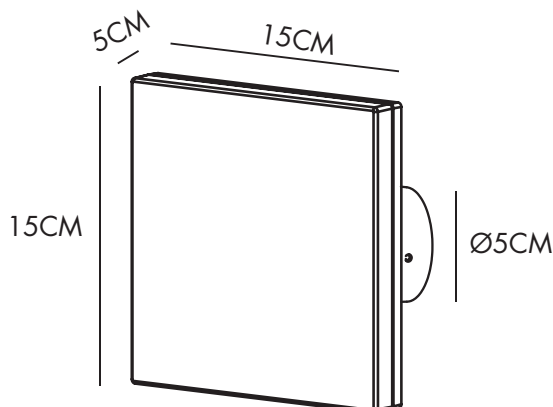

102953

7.4W LED

incl. LED Board: QL7001134

220-240V~50Hz

(DE) Dieses Produkt enthält eine Lichtquelle der Energieeffizienzklasse E (EN) This product contains a light source of energy efficiency class E (FR) Ce produit comprend une source de lumière de classe d'efficacité énergétique E (NL) Dit product bevat een lichtbron van energie-efficiëntieklasse E (PL) Produkt ten zawiera źródło światła o klasie efektywności energetycznej E (NO) Dette produktet inneholder en lyskilde i energieeffektivitetsklasse E (DK) Dette produkt indeholder en lyskilde af energieeffektklasse E (SE) Denna produkt innehåller en ljuskälla i energieffektivitetsklass E (FI) Tämä tuote sisältää energiatehokkuusluokan E valonlähteen (IT) Questo prodotto contiene una sorgente luminosa della classe di efficienza energetica E (ES) Este producto contiene una fuente de luz de la clase de eficiencia energética E (CZ) Tento výrobek obsahuje světelný zdroj třídy energetické účinnosti E (PT) Este produto contém uma fonte de luz da classe de eficiência energética E (GR) Αυτό το προϊόν περιέχει μια φωτεινή πηγή ενεργειακής απόδοσης κλάσης E (SK) Tento výrobok obsahuje zdroj svetla triedy energetickej efektivity E	QR	EAN
		871888113611

	(DE) Durch einen Fachmann austauschbare Lichtquelle (nur LED) (EN) Replaceable (LED only) light source by a professional. (FR) Source de lumière remplaçable (LED uniquement) par un professionnel. (NL) Lichtbron (alleen led) te vervangen door een professional. (PL) Wymienne (tylko LED) źródło światła wykonane przez profesjonalistę. (NO) Utskiftbar (kun LED) lyskilde av en profesjonell. (DK) Udskiftelig lyskilde (kun LED), udskiftes af en elektriker. (SE) Ljuskälla (endast LED) utbytbar genom fackman. (FI) Ammattilainen voi vaihtaa vaihdettavan (vain LED) valonlähteen. (IT) Sorgente luminosa (solo LED) sostituibile da un professionista. (ES) Fuente de luz (solo LED) sustituible por un profesional. (CZ) Vyměnitelný (pouze LED) světelný zdroj odborníkem. (PT) Luz LED (apenas LED) substituível por um profissional. (GR) Η πηγή φωτός (μόνο LED) να αντικαθίσταται από επαγγελματία. (SK) Zdroj svetla (iba LED) vymeniteľný prostredníctvom odborníka.