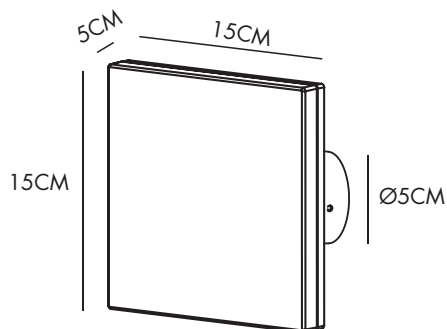

INSTRUCTION MANUAL

Skyf WL Dark Grey 15 Square
102953

Overall Size:

Wall Lamp
incl.LED QL7001134
970lm Module
550lm Lamp
7.4W Module
9W Lamp
220-240V~50Hz
2700K
CRI>80
25000 h
10000 ON/OFF

FittinQ B.V.

Smaragdweg 52, 5527 LB Hapert, The Netherlands
www.qazqa.nl