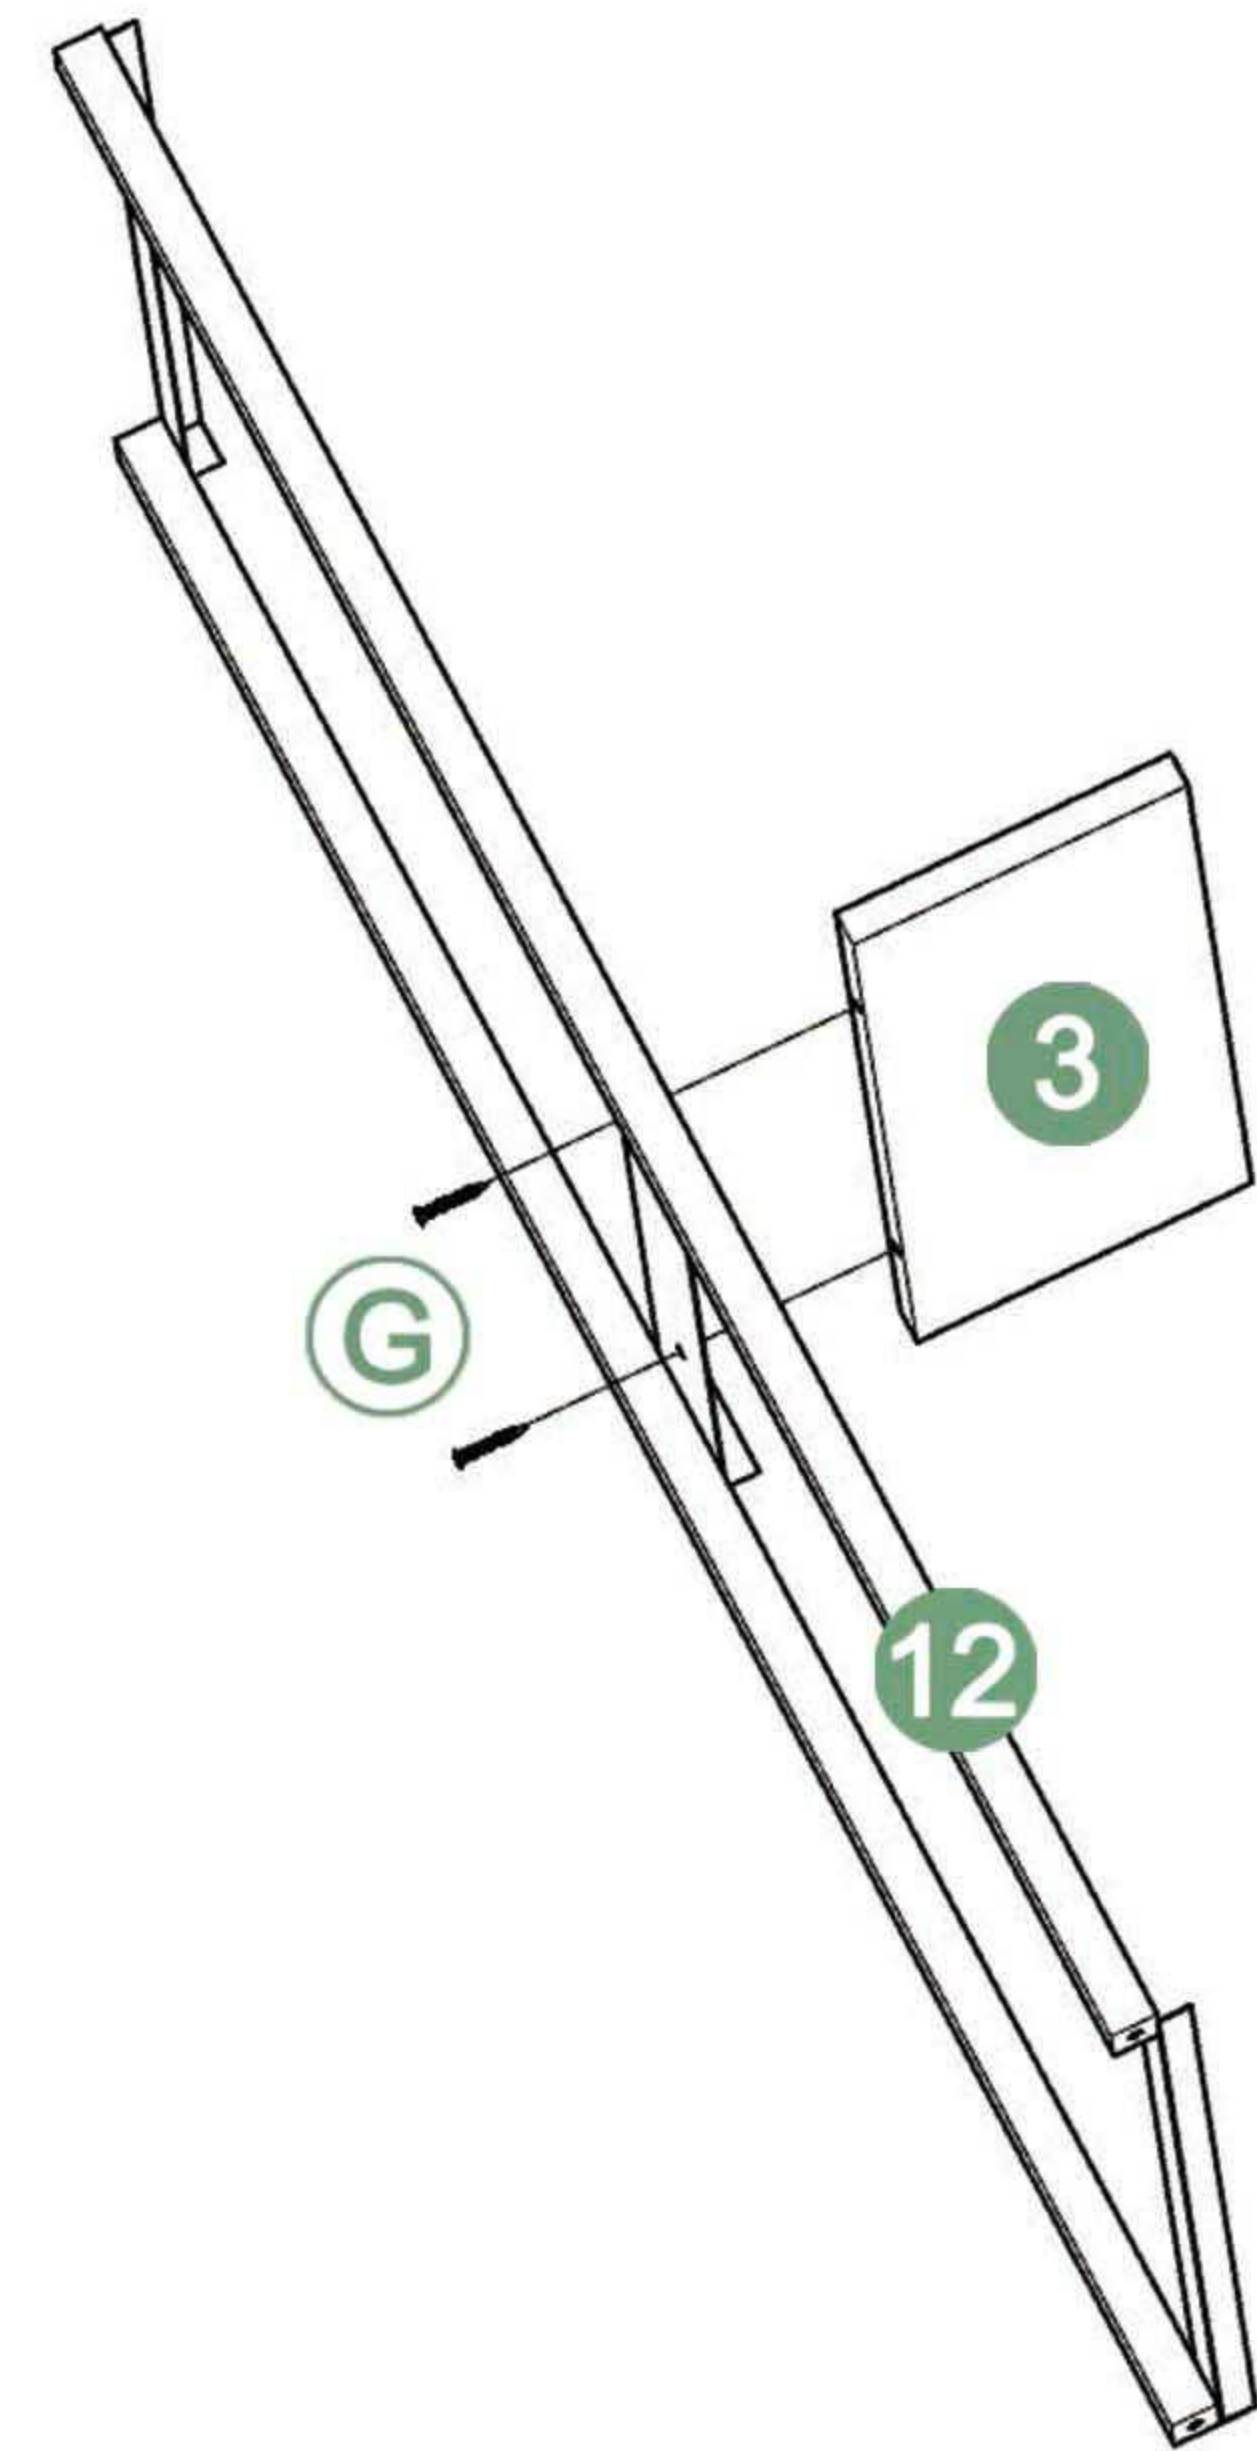

FKW112

2021-01

SoBuy®

TOOLS:

UNIT:MM

1	2	3	4 × 2	5 × 2	6 × 4	8 × 2	9 × 2	11	12	13
1000*450*15	928*378*15	410*144*15	451*140*15	451*140*15	380*137*15	430*388*3	844*422*20	930*420*10	930*420*20	930*420*20

UNIT:MM

A × 2	B × 2	C × 18	D × 18	E × 16	F × 4	G × 2	H × 2	J × 2	K	L × 4	M	N × 4
		M6*45	Φ 15*12	M6*30	M6*10	M5.5*30		M4*20	M4			M4*12

BOLT INSTALLATION AS BELOW:

1.

2.

3.

4.

5.

6.