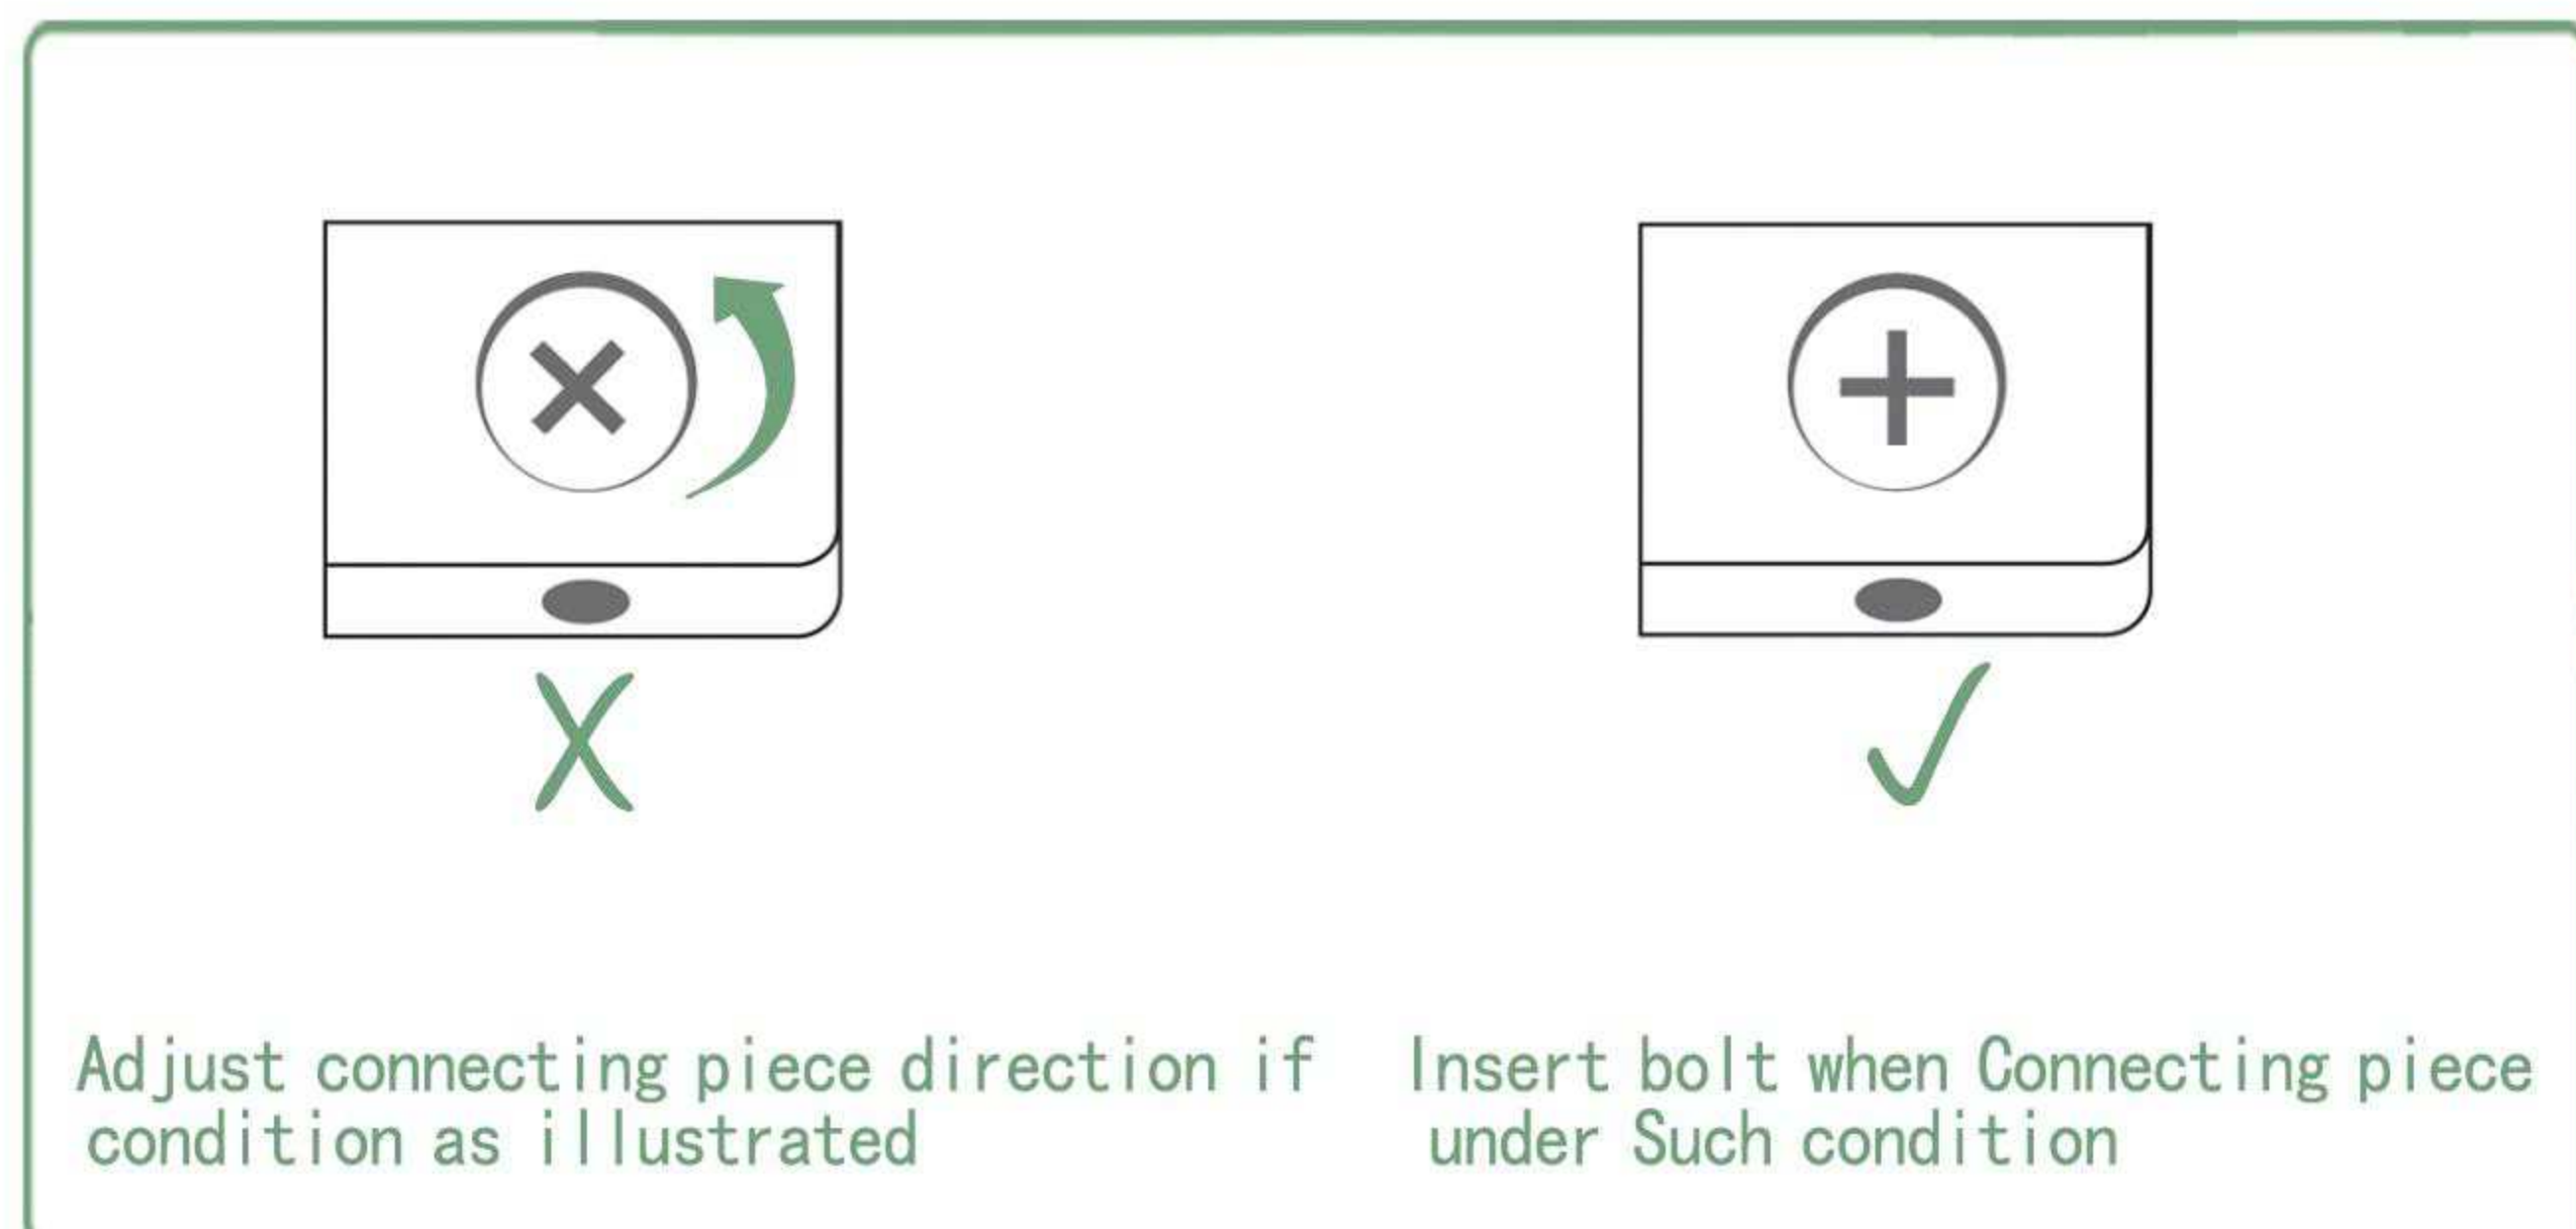

FKW112

2021-01

SoBuy®

TOOLS:

UNIT:MM

1	2	3	4 × 2	5 × 2	6 × 4	8 × 2	9 × 2	11	12	13
1000*450*15	928*378*15	410*144*15	451*140*15	451*140*15	380*137*15	430*388*3	844*422*20	930*420*10	930*420*20	930*420*20

UNIT:MM

A × 2	B × 2	C × 18	D × 18	E × 16	F × 4	G × 2	H × 2	J × 2	K	L × 4	M	N × 4
		M6*45	Φ 15*12	M6*30	M6*10	M5.5*30		M4*20	M4			M4*12

BOLT INSTALLATION AS BELOW: