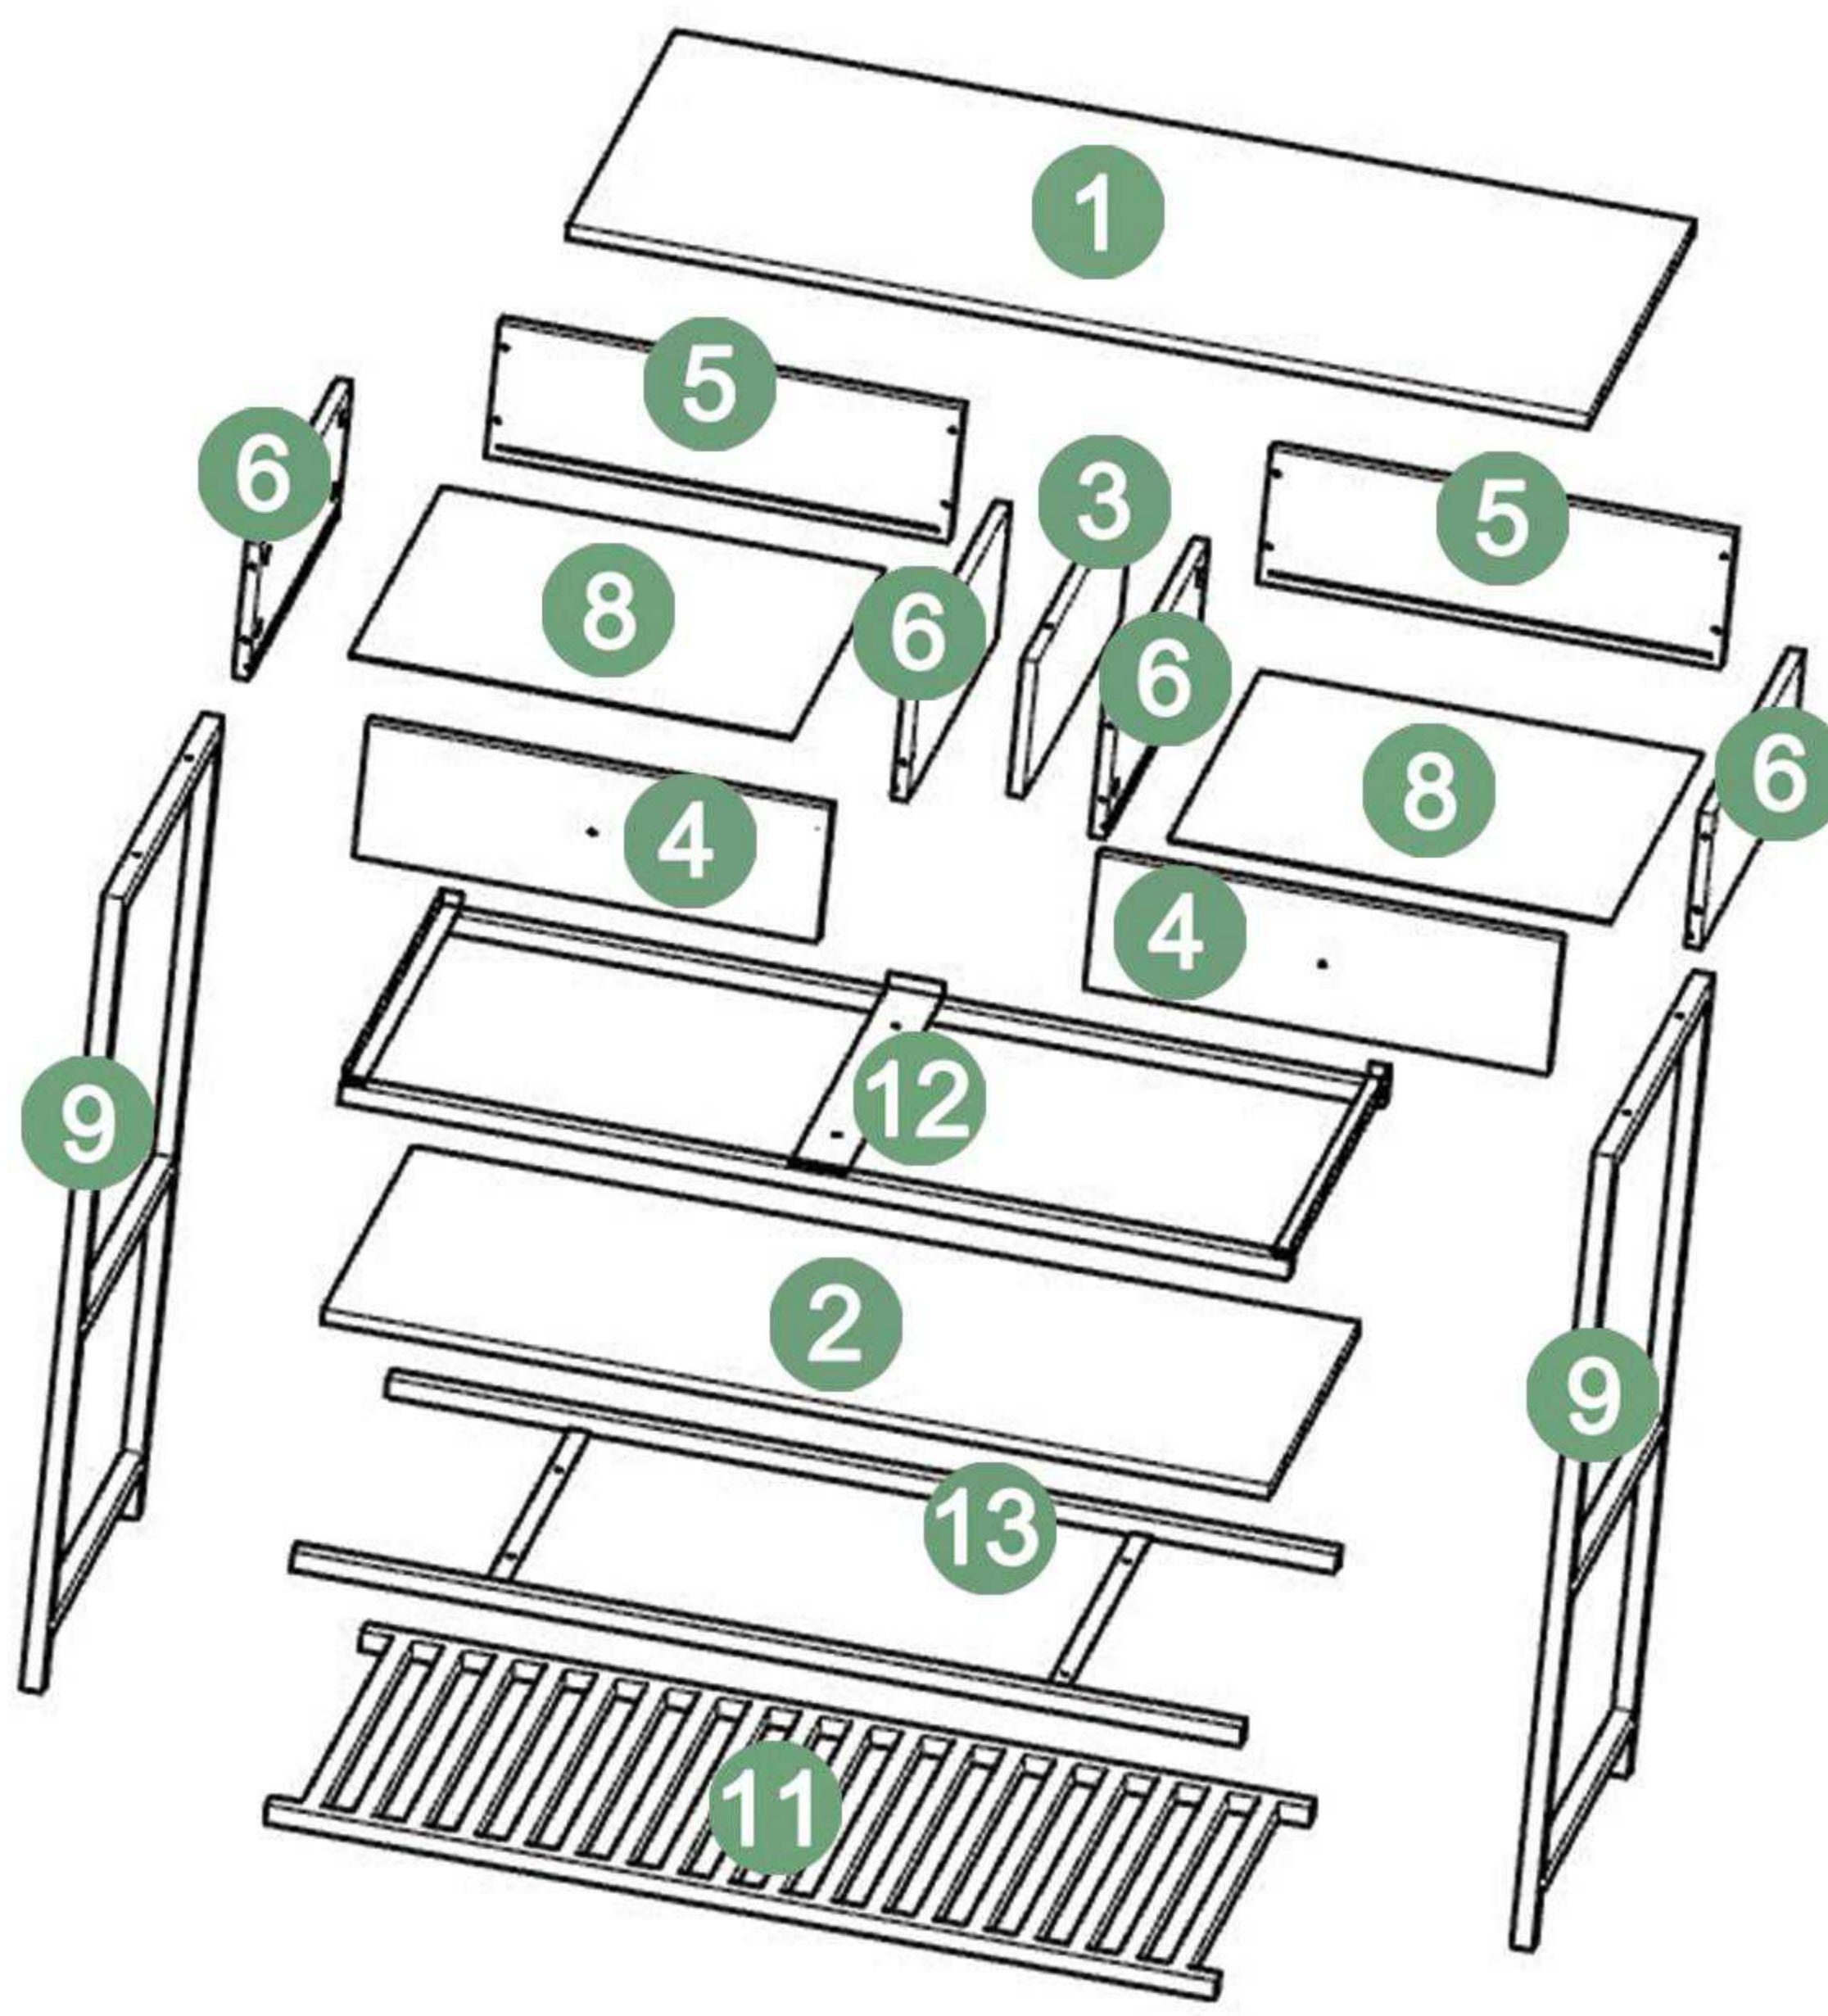

FKW112

2021-01

SoBuy®

TOOLS:

UNIT:MM

1	2	3	4 × 2	5 × 2	6 × 4	8 × 2	9 × 2	11	12	13
1000*450*15	928*378*15	410*144*15	451*140*15	451*140*15	380*137*15	430*388*3	844*422*20	930*420*10	930*420*20	930*420*20

UNIT:MM

A × 2	B × 2	C × 18	D × 18	E × 16	F × 4	G × 2	H × 2	J × 2	K	L × 4	M	N × 4
		M6*45	Φ 15*12	M6*30	M6*10	M5.5*30		M4*20	M4			M4*12

BOLT INSTALLATION AS BELOW:

1.

2.

3.

4.

5.

6.

7.

8.

9.(X2)

10.(X2)

11.(X2)

12.(X2)

13.(X2)

14.