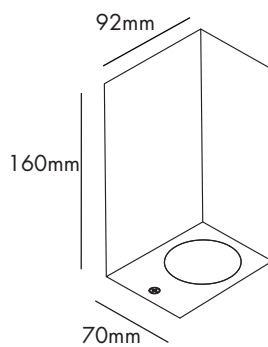

Overall Size:

FittinQ B.V.

Smaragdweg 52, 5527 LB Hapert, The Netherlands
www.qazqa.nl

QAZQA