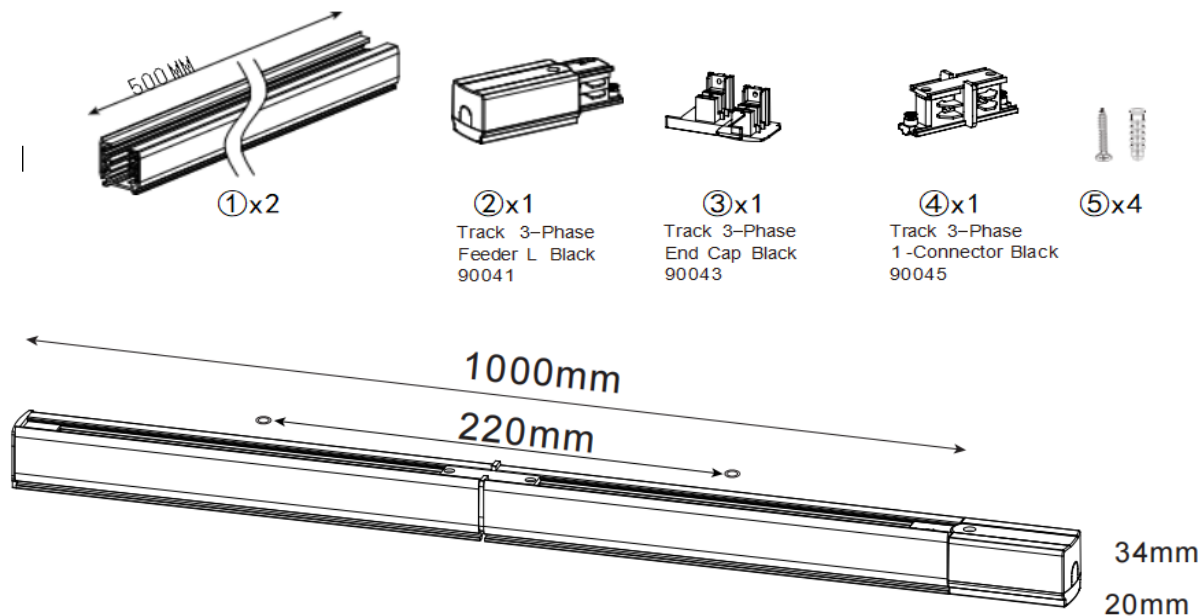

90045/90041/90043/90033/90032

220-240V~50Hz
indoor use only

(EN) Safety Precautions | (DE) Verwendete Symbole

(FR) Symboles utilisés | (NL) Gebruikte symbolen | (PL) Stosowane symbole | (NO) Brukte symboler | (DK) Brugte symboler
(SE) Använda symboler | (FI) Käytetyt symbolit | (IT) Simboli usati | (ES) Símbolos empleados | (CZ) Použité symboly | (PT) Símbolos utilizados
(GR) Χρησιμοποιούμενα σύμβολα | (SK) Bezpečnostné opatrenia | (EE) Ohutusabinõud | (LV) Drošības pasākumi
(LT) Saugos priemonės | (RO) Măsuri de precauție | (SI) Varnostni ukrepi | (HR) Mjere opreza | (HU) Használt szimbólumok | (BG) Мерки за безопасност
(AL) Simbolet e përdorura | (MK) Користени симболи | (TR) Kullanilan semboller | (UK) Використовувані символи | (BA,ME,RS) Korišteni simboli