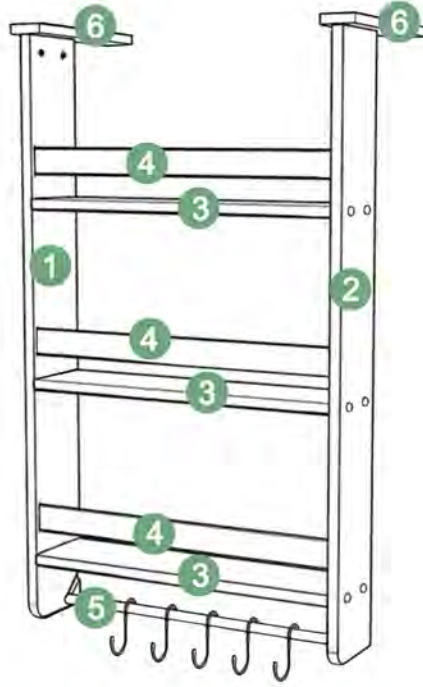

# FRG150

2018-01

SoBuy®

TOOLS:

UNIT:MM

1

720×100×12

2

720×100×12

3

×3  
390×100×12

4

×3  
390×30×12

5

Φ12×400

6

×2  
200×40×15

A

×4  
M5×50

B

×12  
M4×40

C

×2  
M3×12

D

×12  
Φ6×30

E

×4  
Φ9×10

F

×2

G

×16  
Φ20

H