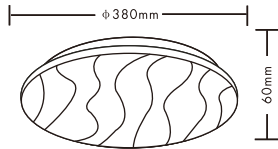

## Damla CL 38 White 103949

Overall size

1800	LM
24	W
2000- 4000	K
>80	CRI
30000	H
25000	ON/OFF

## Jochem CL 38 White 103956

Overall size

1800	LM
24	W
2000- 4000	K
>80	CRI
30000	H
25000	ON/OFF

## Iene CL 33 White 103954

Overall size

1300	LM
18	W
2000- 4000	K
>80	CRI
30000	H
25000	ON/OFF

## Marian CL 39 Black 103962

Overall size

1800	LM
24	W
2000- 4000	K
>80	CRI
30000	H
25000	ON/OFF