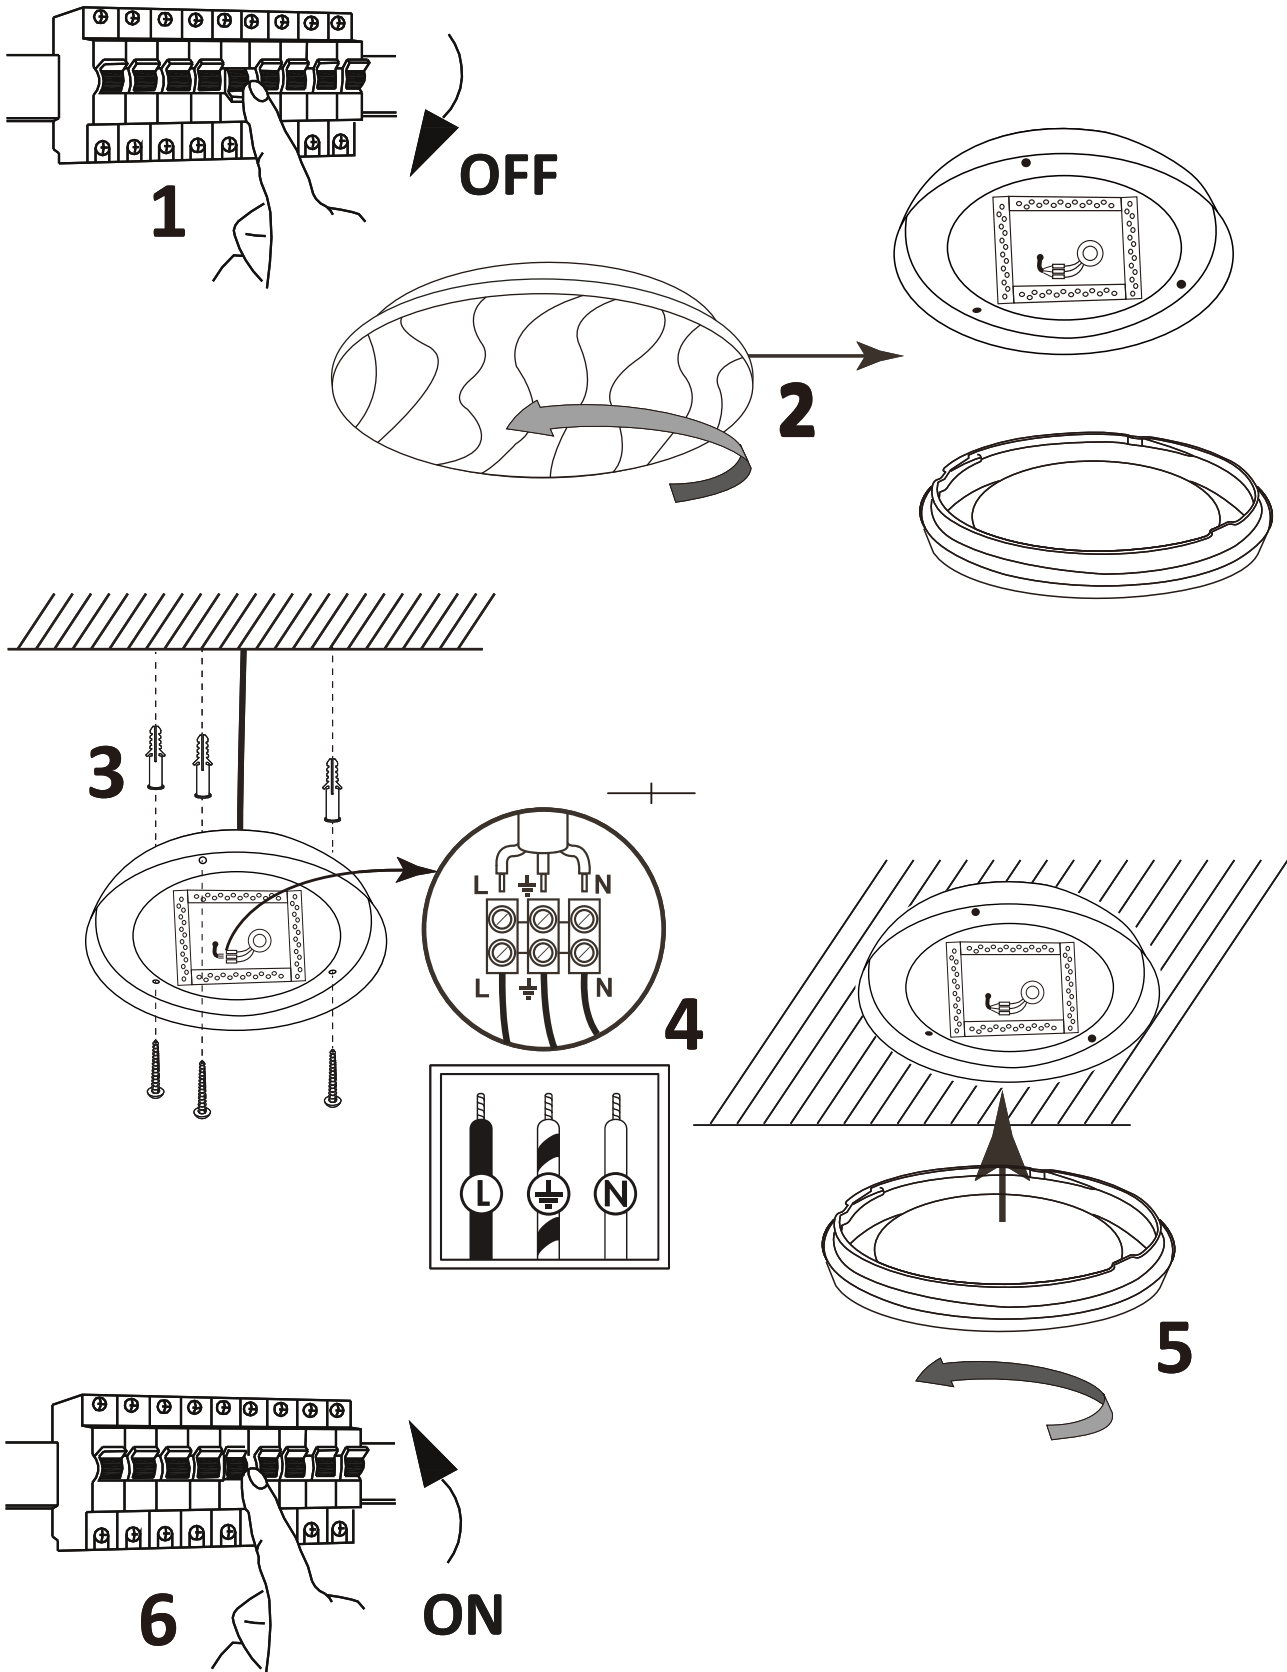

## Marian CL 39 Black 103962

Overall size

1800	LM
24	W
2000- 4000	K
>80	CRI
30000	H
25000	ON/OFF

# INSTRUCTION MANUAL

**Damla CL 38 White**  
103949

**Luka CL 39 Black**  
103960

**Jochem CL 38 White**  
103956

**Marian CL 39 Black**  
103962

**Iene CL 33 White**  
103954

# REMOTE CONTROL MANUAL

**Damla CL 38 White**  
103949

**Luka CL 39 Black**  
103960

**Jochem CL 38 White**  
103956

**Marian CL 39 Black**  
103962

**Iene CL 33 White**  
103954