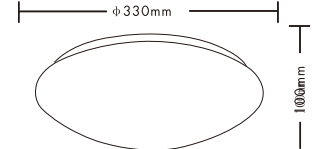

## Jochem CL 38 White 103956

Overall size

1800	LM
24	W
2000- 4000	K
>80	CRI
30000	H
25000	ON/OFF

## Iene CL 33 White 103954

Overall size

1300	LM
18	W
2000- 4000	K
>80	CRI
30000	H
25000	ON/OFF

## Luka CL 39 Black 103960

Overall size

1800	LM
24	W
2000- 4000	K
>80	CRI
30000	H
25000	ON/OFF

## Marian CL 39 Black 103962

Overall size

1800	LM
24	W
2000- 4000	K
>80	CRI
30000	H
25000	ON/OFF