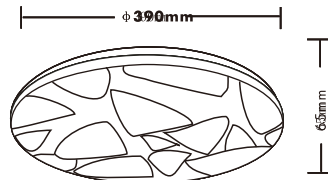

## Jochem CL 38 White 103956

Overall size

1800	LM
24	W
2000- 4000	K
>80	CRI
30000	H
25000	ON/OFF

## Iene CL 33 White 103954

Overall size

1300	LM
18	W
2000- 4000	K
>80	CRI
30000	H
25000	ON/OFF

## Luka CL 39 Black 103960

Overall size

1800	LM
24	W
2000- 4000	K
>80	CRI
30000	H
25000	ON/OFF

## Marian CL 39 Black 103962

Overall size

1800	LM
24	W
2000- 4000	K
>80	CRI
30000	H
25000	ON/OFF