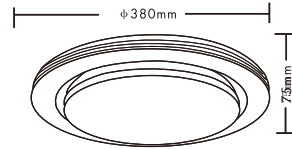

## Damla CL 38 White 103949

Overall size

1800	LM
24	W
2000- 4000	K
>80	CRI
30000	H
25000	ON/OFF

## Jochem CL 38 White 103956

Overall size

1800	LM
24	W
2000- 4000	K
>80	CRI
30000	H
25000	ON/OFF

## Iene CL 33 White 103954

Overall size

1300	LM
18	W
2000- 4000	K
>80	CRI
30000	H
25000	ON/OFF

## Luka CL 39 Black 103960

Overall size

1800	LM
24	W
2000- 4000	K
>80	CRI
30000	H
25000	ON/OFF