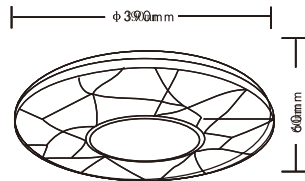

## Jochem CL 38 White 103956

Overall size

1800	LM
24	W
2000- 4000	K
>80	CRI
30000	H
25000	ON/OFF

## Iene CL 33 White 103954

Overall size

1300	LM
18	W
2000- 4000	K
>80	CRI
30000	H
25000	ON/OFF

## Luka CL 39 Black 103960

Overall size

1800	LM
24	W
2000- 4000	K
>80	CRI
30000	H
25000	ON/OFF

## Marian CL 39 Black 103962

Overall size

1800	LM
24	W
2000- 4000	K
>80	CRI
30000	H
25000	ON/OFF