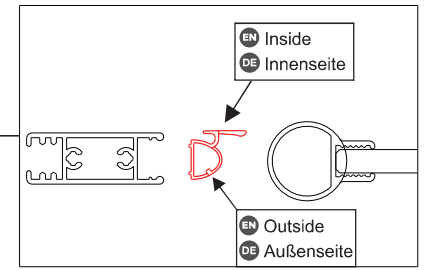

← 40mm

b2X4

b3X4

b4X4

03

①	 × 4 ST3.5*25
②	 × 1
⑤	 × 1
⑩	 × 1
⑪	 × 1
⑲	 × 1

04

⑭	 × 2
⑳	 × 1

09

7		x 3
8		x 3
9		x 3 ST4*12
23		x 2
33		x 1

3		X 2
6	 ST4*40	X 2
21	 4mm	X 1
29		X 2
31		X 1
32		X 1

13		× 1
15		× 1
16		× 1

12	 X2 L R
17	 X1
30	 X1
36	 X2 L R

- EN** Do not use the shower enclosure for at least 24 hours in order to allow the silicone sealant to cure fully.
- DE** Die Duschkabine darf innerhalb von mindestens 24 Stunden nicht benutzt werden, damit die Silikonversiegelung vollständig abbinden kann.