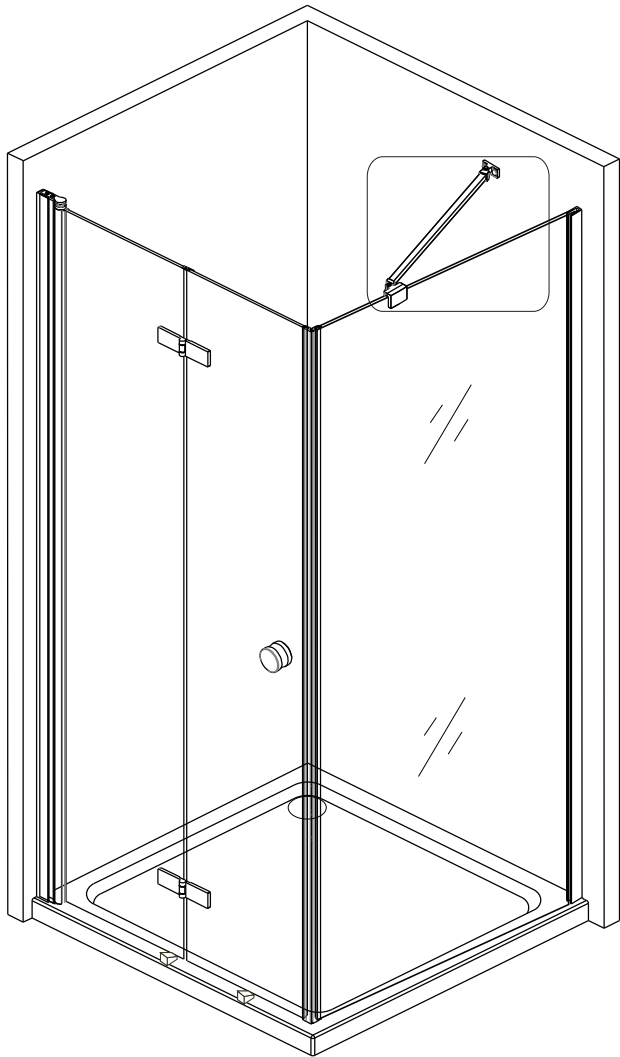

09

7		x 3
8		x 3
9		x 3 ST4*12
23		x 2
33		x 1

3		X 2
6	 ST4*40	X 2
21	 4mm	X 1
29		X 2
31		X 1
32		X 1

13		× 1
15		× 1
16		× 1

12	 X2 L R
17	 X1
30	 X1
36	 X2 L R

- EN** Do not use the shower enclosure for at least 24 hours in order to allow the silicone sealant to cure fully.
- DE** Die Duschkabine darf innerhalb von mindestens 24 Stunden nicht benutzt werden, damit die Silikonversiegelung vollständig abbinden kann.