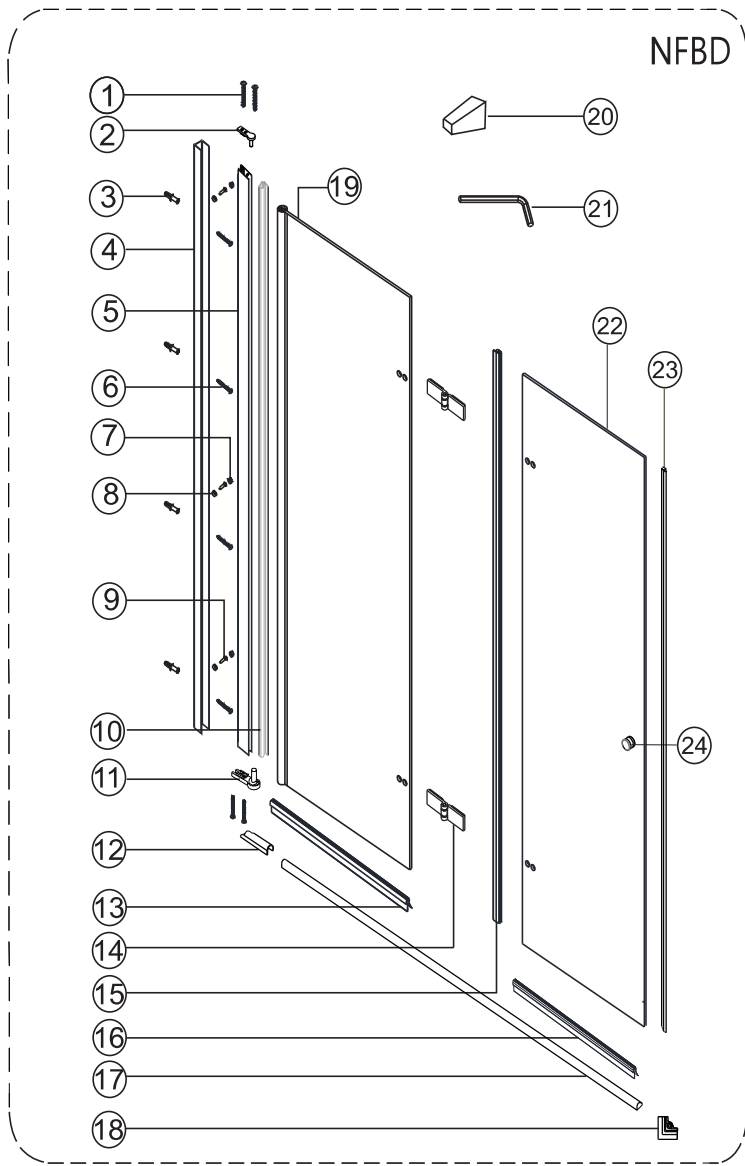

05

EN Outside
DE Außenseite

EN Outside
DE Außenseite

06

07

20		× 2
24		× 1
23		× 1

08

27		× 1
25		× 1
26		× 1
3		× 4
6		× 4 ST4*40

09

7		× 6
8		× 6
9		× 6
	ST4*12	
15		× 1

10

13		× 1
16		× 1

- | | |
|----|---|
| 12 |  X2
L R |
| 17 |  X1 |
| 28 |  X2
R L |

- EN** Do not use the shower enclosure for at least 24 hours in order to allow the silicone sealant to cure fully.
- DE** Die Duschkabine darf innerhalb von mindestens 24 Stunden nicht benutzt werden, damit die Silikonversiegelung vollständig abbinden kann.