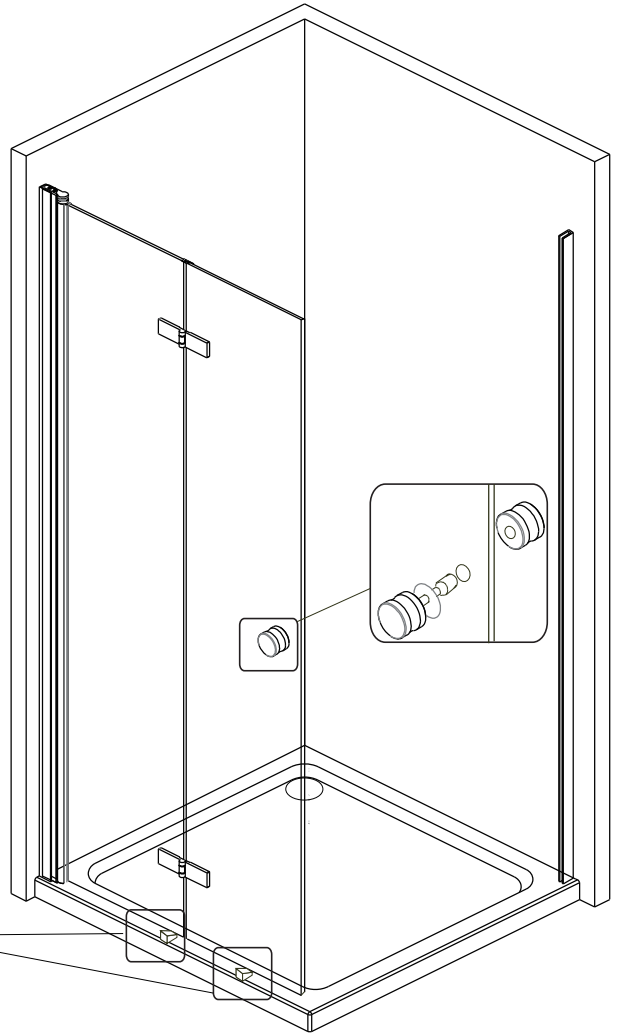

07

20	x2
24	x1