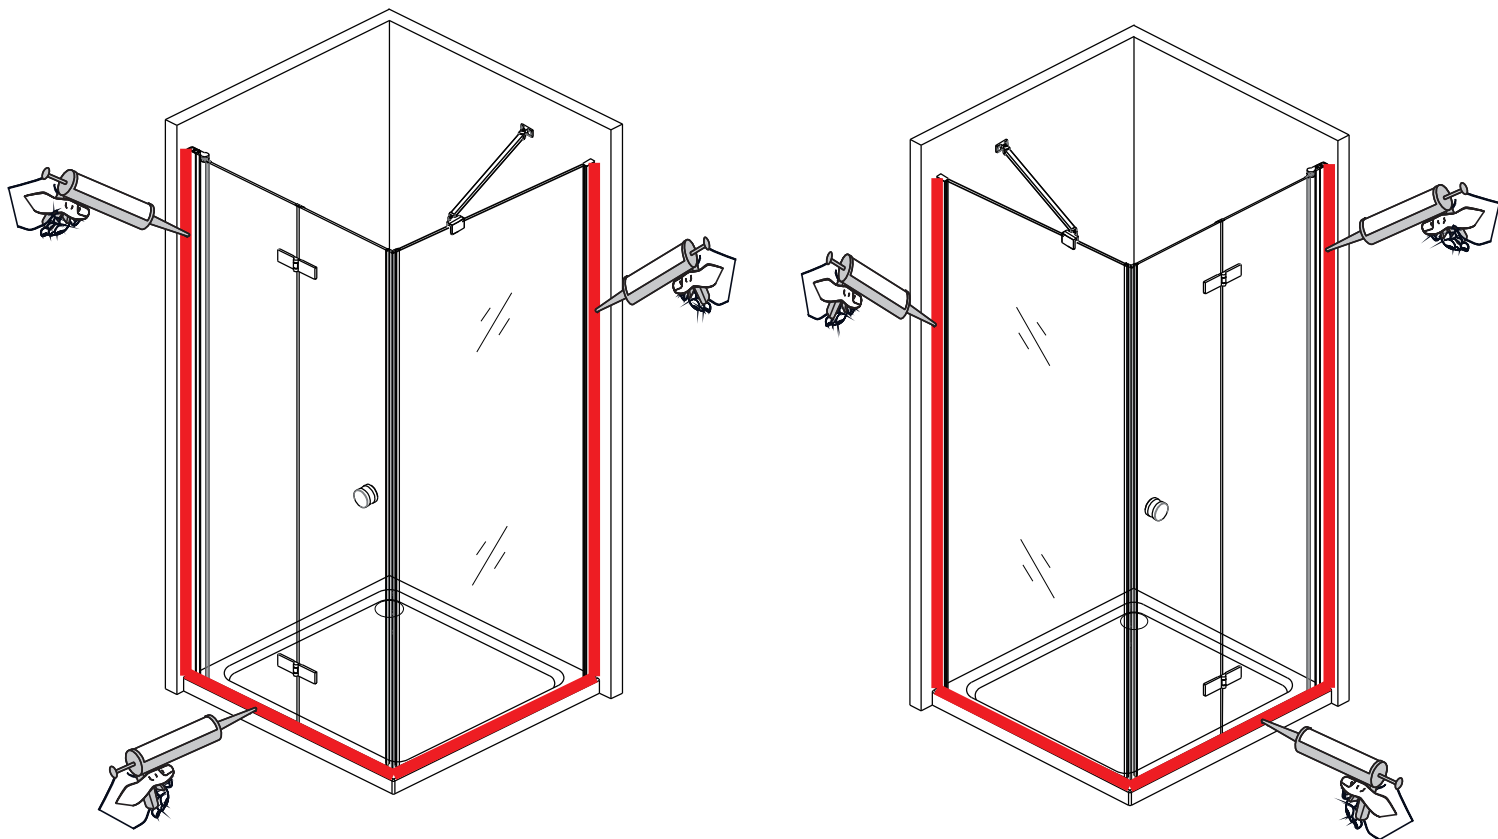

09

7		x 3
8		x 3
9		x 3 ST4*12
23		x 2
33		x 1

3		X 2
6	 ST4*40	X 2
21	 4mm	X 1
29		X 2
31		X 1
32		X 1

13		× 1
15		× 1
16		× 1

12	 X2 L R
17	 X1
30	 X1
36	 X2 L R

- EN** Do not use the shower enclosure for at least 24 hours in order to allow the silicone sealant to cure fully.
- DE** Die Duschkabine darf innerhalb von mindestens 24 Stunden nicht benutzt werden, damit die Silikonversiegelung vollständig abbinden kann.