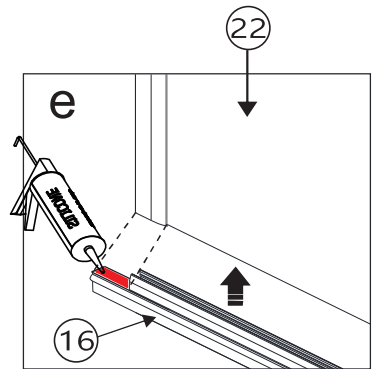

09

7		x 3
8		x 3
9		x 3 ST4*12
23		x 2
33		x 1

3		X 2
6	 ST4*40	X 2
21	 4mm	X 1
29		X 2
31		X 1
32		X 1

13		× 1
15		× 1
16		× 1

12	 X2 L R
17	 X1
30	 X1
36	 X2 L R

- EN** Do not use the shower enclosure for at least 24 hours in order to allow the silicone sealant to cure fully.
- DE** Die Duschkabine darf innerhalb von mindestens 24 Stunden nicht benutzt werden, damit die Silikonversiegelung vollständig abbinden kann.

NFB D+NFB D

①	x 8 ST3.5*25	②	x 2	③	x 10	④	x 2	⑤	x 2
⑥	x 10 ST4*40	⑦	x 6	⑧	x 6	⑨	x 6 ST4*12	⑩	x 2
⑪	x 2	⑫	x 4 L R	⑬	x 2	⑭	x 4	⑮	x 2
⑯	x 2	⑰	x 2	⑱	x 2	⑲	x 2	⑳	x 4
㉑	x 2 4mm	㉒	x 2	㉓	x 2	㉔	x 2		

	Size in:mm	X		Y	
		Min.	Max.	Min.	Max.
NFBD70E	700	673	683	673	683
NFBD76E	750	723	733	723	733
NFBD80E	800	773	783	773	783
NFBD90E	900	873	883	873	883
NFBD10E	1000	973	983	973	983
NFBD12E	1200	1173	1183	1173	1183