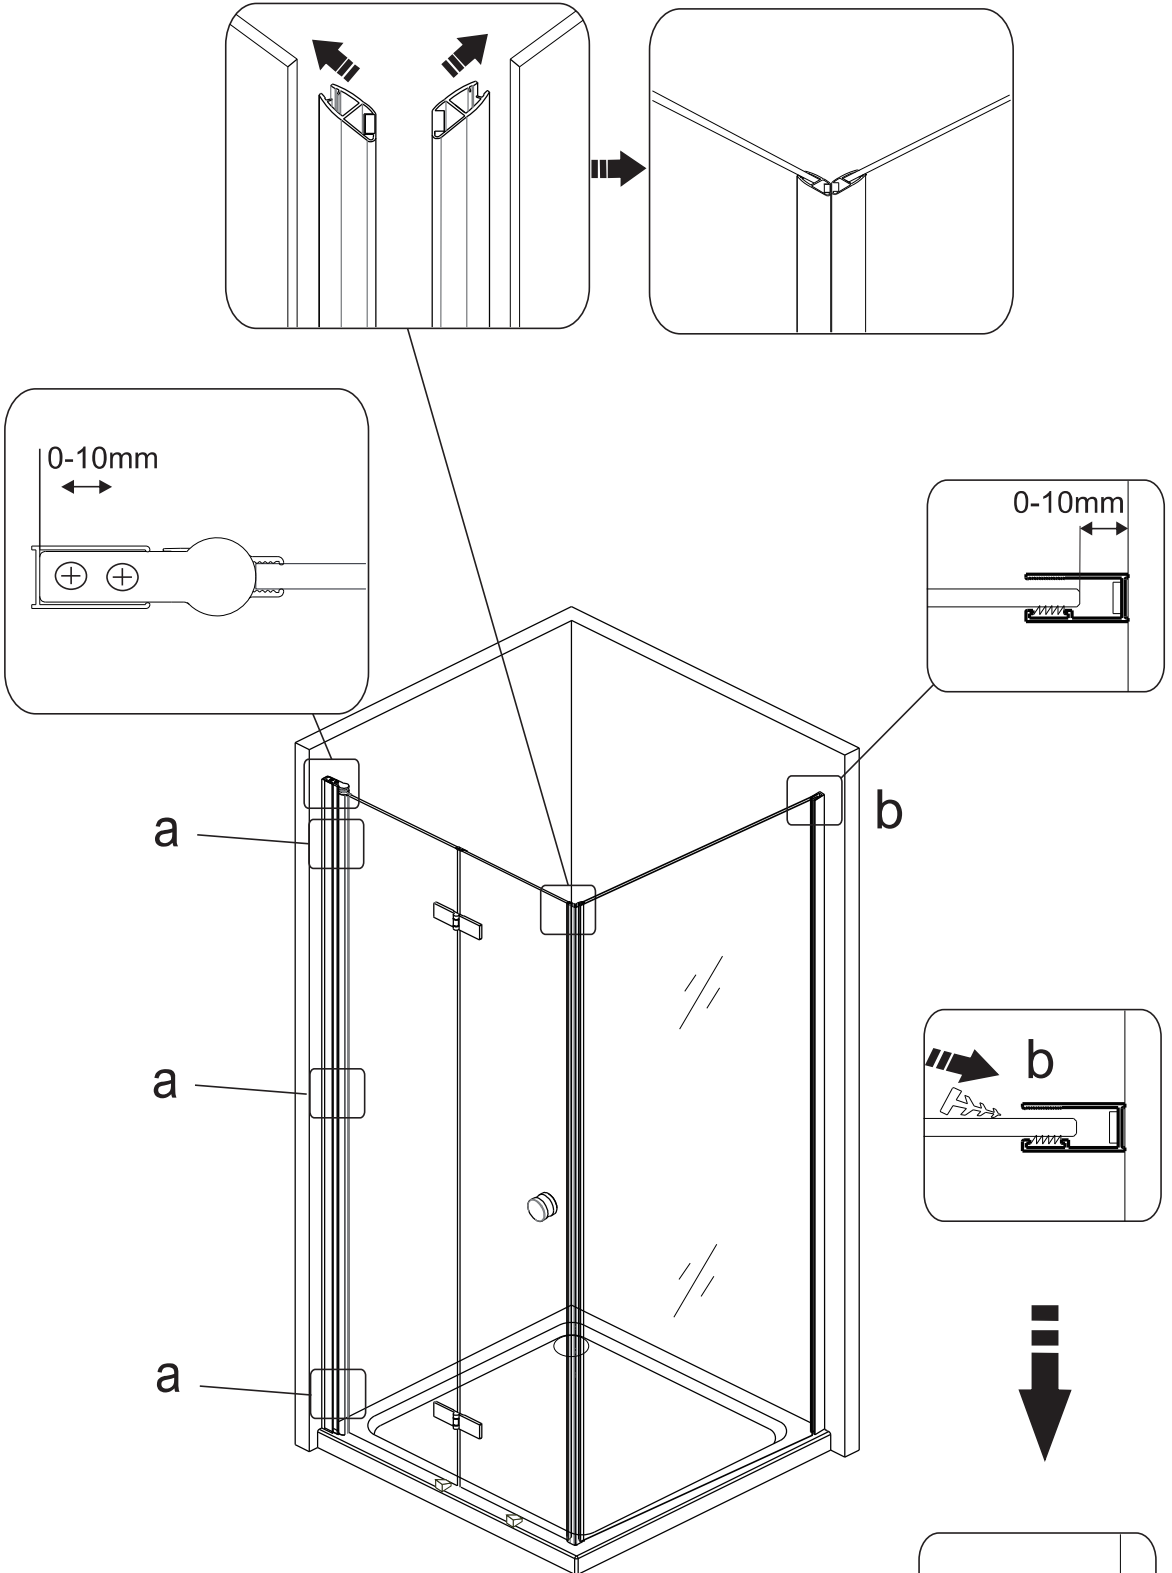

09

7		x 3
8		x 3
9		x 3 ST4*12
23		x 2
33		x 1

3		X 2
6	 ST4*40	X 2
21	 4mm	X 1
29		X 2
31		X 1
32		X 1

13		× 1
15		× 1
16		× 1

12	 X2 L R
17	 X1
30	 X1
36	 X2 L R

- EN** Do not use the shower enclosure for at least 24 hours in order to allow the silicone sealant to cure fully.
- DE** Die Duschkabine darf innerhalb von mindestens 24 Stunden nicht benutzt werden, damit die Silikonversiegelung vollständig abbinden kann.