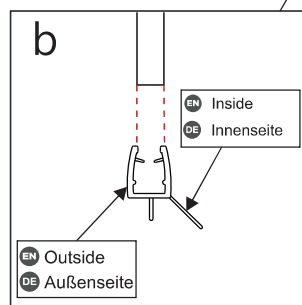

09

7		x 3
8		x 3
9		x 3 ST4*12
23		x 2
33		x 1

3		X 2
6	 ST4*40	X 2
21	 4mm	X 1
29		X 2
31		X 1
32		X 1

13		× 1
15		× 1
16		× 1

12	 X2 L R
17	 X1
30	 X1
36	 X2 L R

- EN** Do not use the shower enclosure for at least 24 hours in order to allow the silicone sealant to cure fully.
- DE** Die Duschkabine darf innerhalb von mindestens 24 Stunden nicht benutzt werden, damit die Silikonversiegelung vollständig abbinden kann.