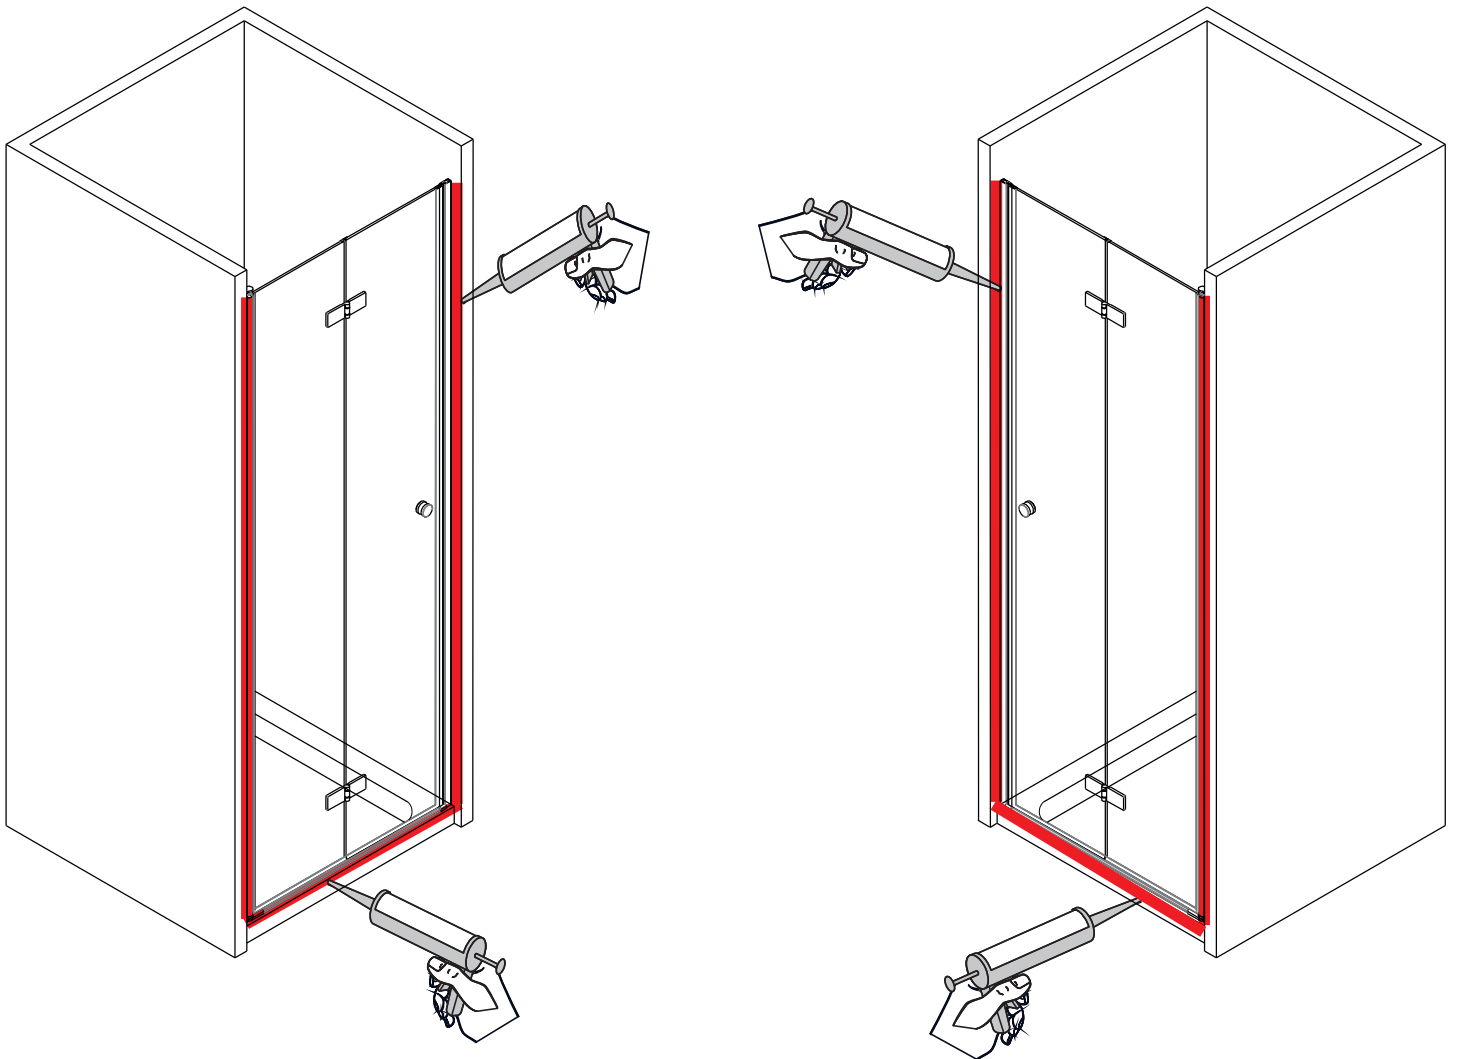

09

7		× 6
8		× 6
9		× 6
	ST4*12	
15		× 1

10

13		× 1
16		× 1

- | | |
|----|---|
| 12 |  X2
L R |
| 17 |  X1 |
| 28 |  X2
R L |

- EN** Do not use the shower enclosure for at least 24 hours in order to allow the silicone sealant to cure fully.
- DE** Die Duschkabine darf innerhalb von mindestens 24 Stunden nicht benutzt werden, damit die Silikonversiegelung vollständig abbinden kann.