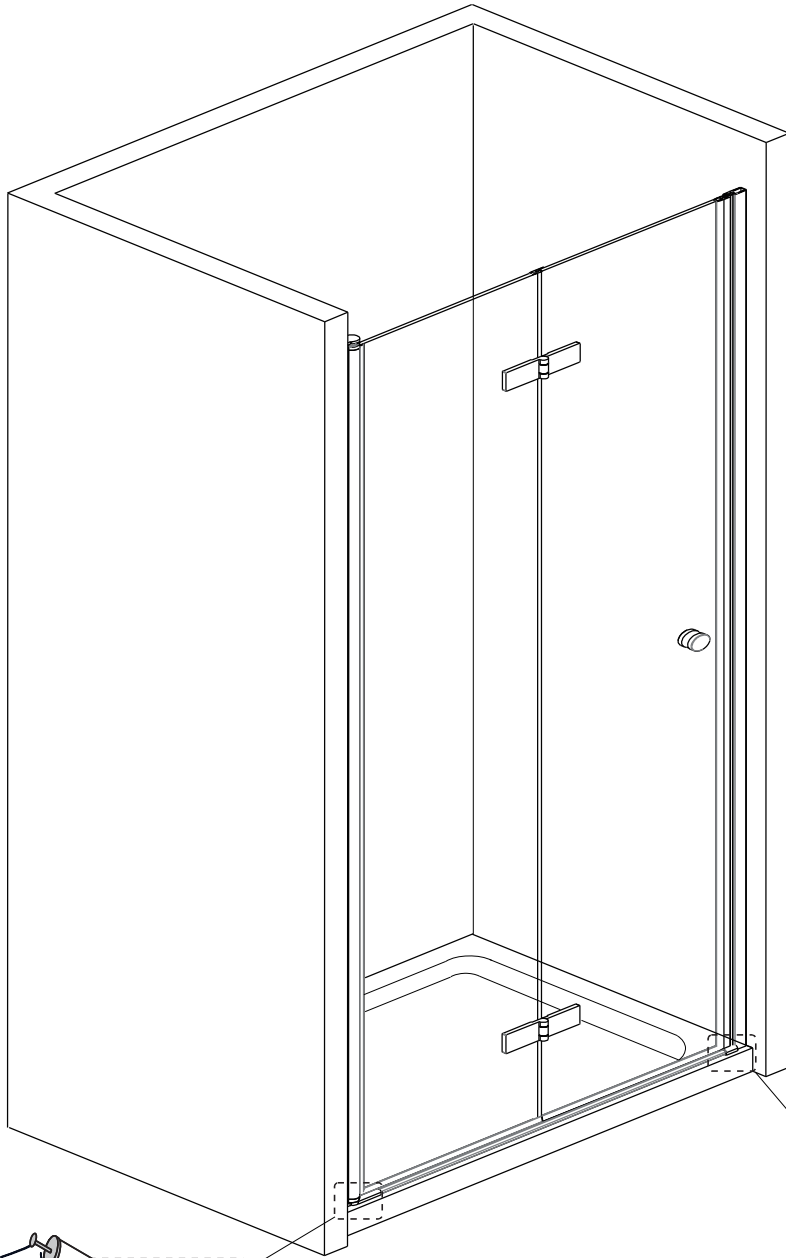

09

7		× 6
8		× 6
9		× 6
	ST4*12	
15		× 1

10

13		× 1
16		× 1

- | | |
|----|---|
| 12 |  X2
L R |
| 17 |  X1 |
| 28 |  X2
R L |

- EN** Do not use the shower enclosure for at least 24 hours in order to allow the silicone sealant to cure fully.
- DE** Die Duschkabine darf innerhalb von mindestens 24 Stunden nicht benutzt werden, damit die Silikonversiegelung vollständig abbinden kann.