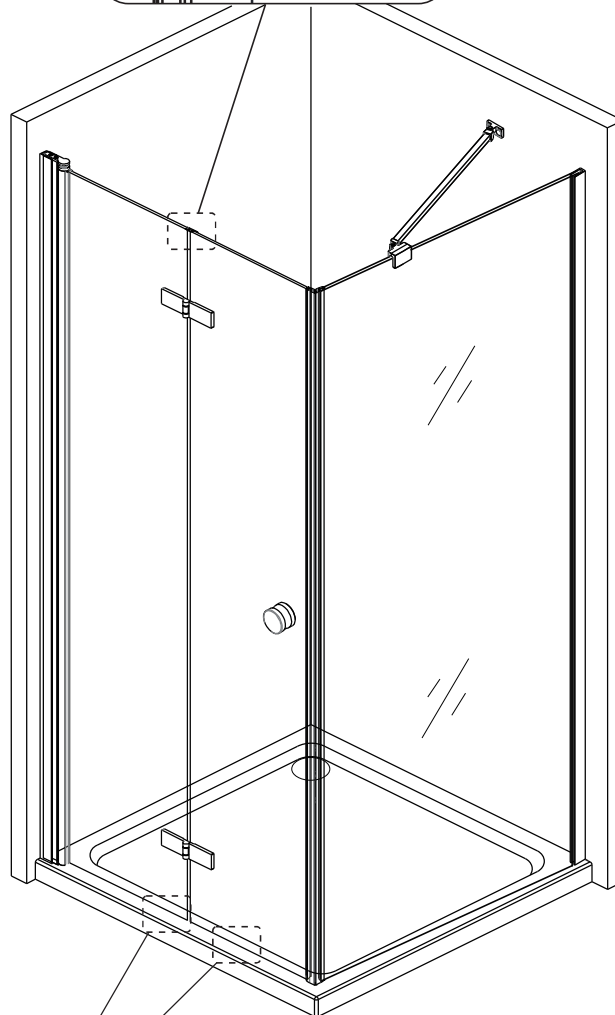

09

7		x 3
8		x 3
9		x 3 ST4*12
23		x 2
33		x 1

3		X 2
6	 ST4*40	X 2
21	 4mm	X 1
29		X 2
31		X 1
32		X 1

13		× 1
15		× 1
16		× 1

12	 X2 L R
17	 X1
30	 X1
36	 X2 L R

- EN** Do not use the shower enclosure for at least 24 hours in order to allow the silicone sealant to cure fully.
- DE** Die Duschkabine darf innerhalb von mindestens 24 Stunden nicht benutzt werden, damit die Silikonversiegelung vollständig abbinden kann.