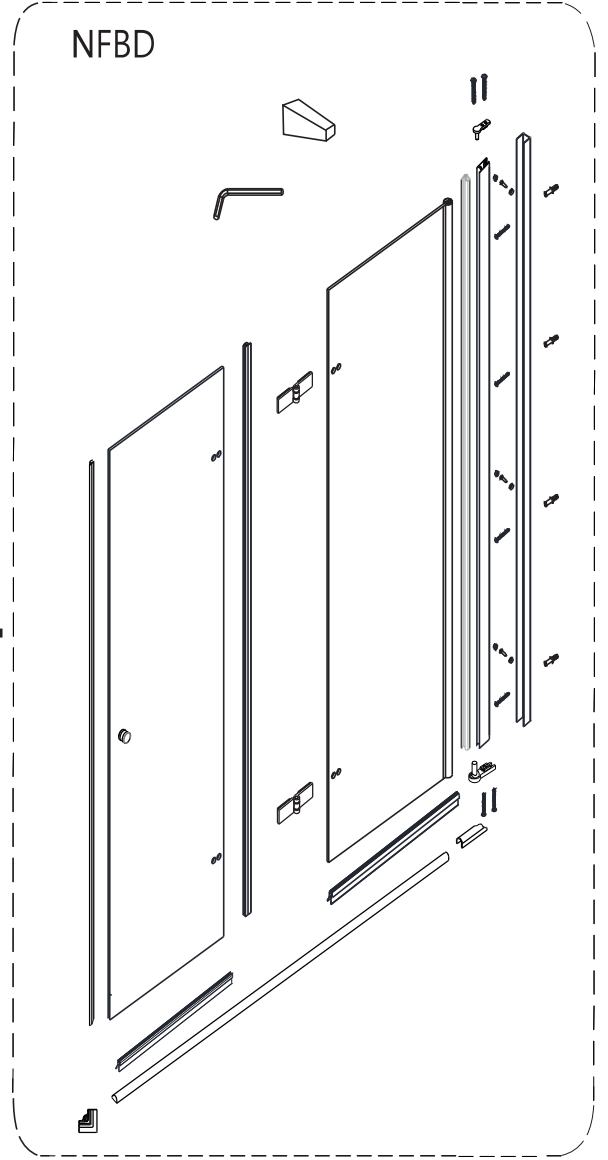

09

7		x 3
8		x 3
9		x 3 ST4*12
23		x 2
33		x 1

3		X 2
6	 ST4*40	X 2
21	 4mm	X 1
29		X 2
31		X 1
32		X 1

13		× 1
15		× 1
16		× 1

12	 X2 L R
17	 X1
30	 X1
36	 X2 L R

- EN** Do not use the shower enclosure for at least 24 hours in order to allow the silicone sealant to cure fully.
- DE** Die Duschkabine darf innerhalb von mindestens 24 Stunden nicht benutzt werden, damit die Silikonversiegelung vollständig abbinden kann.

NFB D+NFB D

①	x 8 ST3.5*25	②	x 2	③	x 10	④	x 2	⑤	x 2
⑥	x 10 ST4*40	⑦	x 6	⑧	x 6	⑨	x 6 ST4*12	⑩	x 2
⑪	x 2	⑫	x 4 L R	⑬	x 2	⑭	x 4	⑮	x 2
⑯	x 2	⑰	x 2	⑱	x 2	⑲	x 2	⑳	x 4
㉑	x 2 4mm	㉒	x 2	㉓	x 2	㉔	x 2		

	Size in:mm	X		Y	
		Min.	Max.	Min.	Max.
NFBD70E	700	673	683	673	683
NFBD76E	750	723	733	723	733
NFBD80E	800	773	783	773	783
NFBD90E	900	873	883	873	883
NFBD10E	1000	973	983	973	983
NFBD12E	1200	1173	1183	1173	1183