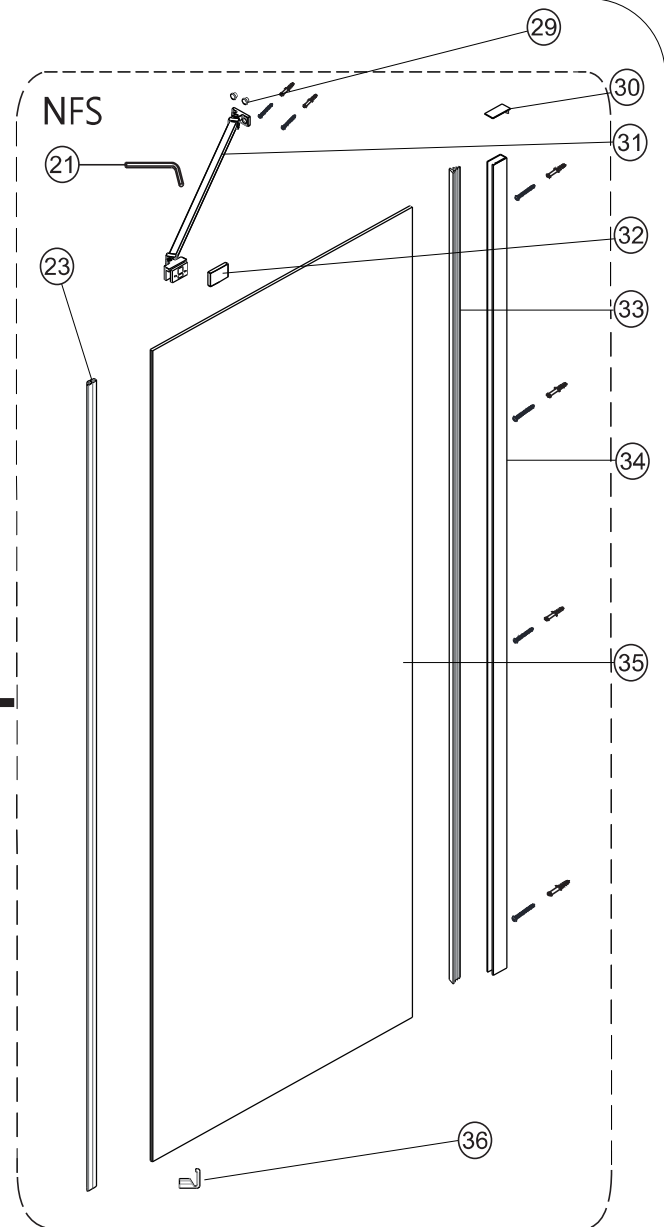

01

02

④		× 1
③		× 4
⑥		× 4 ST4*40

1190-1210(1200mm)
 990-1010(1000mm)
 890-910(900mm)
 790-810(800mm)
 740-760(750mm)
 690-710(700mm)

03

①	 × 4 ST3.5*25
②	 × 1
⑤	 × 1
⑩	 × 1
⑪	 × 1
⑲	 × 1

04

⑭	 × 2
⑳	 × 1

05

EN Outside
DE Außenseite

EN Outside
DE Außenseite

06

07

20		× 2
24		× 1
23		× 1

08

27		× 1
25		× 1
26		× 1
3		× 4
6		× 4 ST4*40

09

7		× 6
8		× 6
9		× 6
	ST4*12	
15		× 1

10

13		× 1
16		× 1

- | | |
|----|---|
| 12 |  X2
L R |
| 17 |  X1 |
| 28 |  X2
R L |

- EN** Do not use the shower enclosure for at least 24 hours in order to allow the silicone sealant to cure fully.
- DE** Die Duschkabine darf innerhalb von mindestens 24 Stunden nicht benutzt werden, damit die Silikonversiegelung vollständig abbinden kann.

		Y	
	Size in:mm	Min.	Max.
NFBD70E	700	673	683
NFBD76E	750	723	733
NFBD80E	800	773	783
NFBD90E	900	873	883
NFBD10E	1000	973	983
NFBD12E	1200	1173	1183

01

02

885-895(900mm)
 785-795(800mm)
 745-755(750mm)
 685-695(700mm)