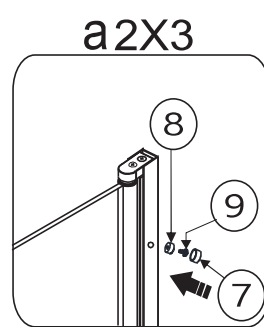

← 40mm

b2X4

b3X4

b4X4

03

①	 × 4 ST3.5*25
②	 × 1
⑤	 × 1
⑩	 × 1
⑪	 × 1
⑲	 × 1

04

⑭	 × 2
⑳	 × 1

05

21  x 1
4mm

EN Outside
DE Außenseite

EN Outside
DE Außenseite

06

07

20	 x2
24	 x1

08

09

7		x 3
8		x 3
9		x 3 ST4*12
23		x 2
33		x 1

3		X 2
6	 ST4*40	X 2
21	 4mm	X 1
29		X 2
31		X 1
32		X 1

13		× 1
15		× 1
16		× 1

12	 X2 L R
17	 X1
30	 X1
36	 X2 L R

- EN** Do not use the shower enclosure for at least 24 hours in order to allow the silicone sealant to cure fully.
- DE** Die Duschkabine darf innerhalb von mindestens 24 Stunden nicht benutzt werden, damit die Silikonversiegelung vollständig abbinden kann.