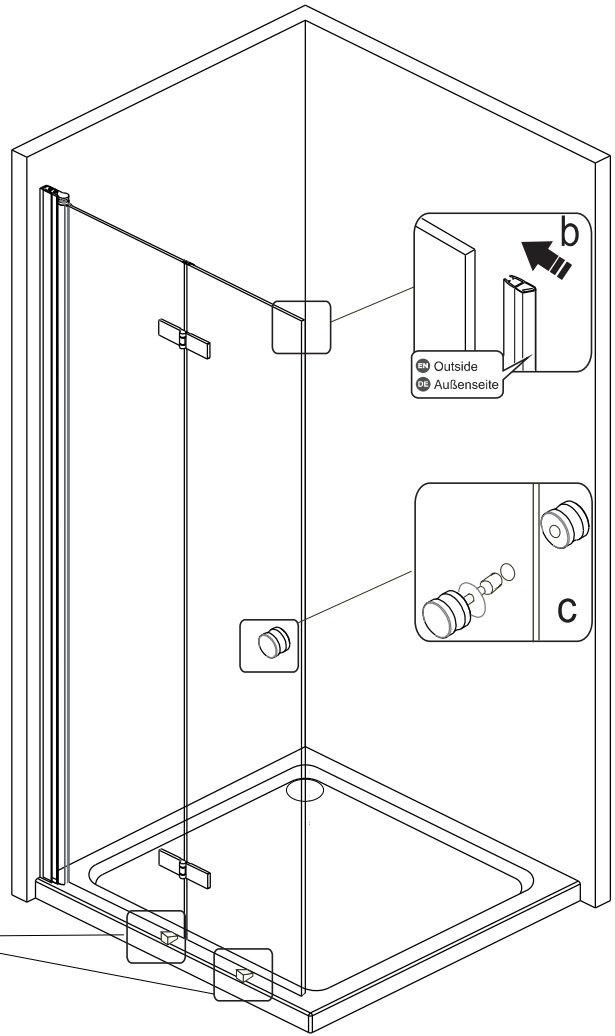

05

EN Outside
DE Außenseite

EN Outside
DE Außenseite

06

07

20		× 2
24		× 1
23		× 1

08

27		× 1
25		× 1
26		× 1
3		× 4
6		× 4 ST4*40

09

7		× 6
8		× 6
9		× 6
	ST4*12	
15		× 1

10

13		× 1
16		× 1

- | | |
|----|---|
| 12 |  X2
L R |
| 17 |  X1 |
| 28 |  X2
R L |

- EN** Do not use the shower enclosure for at least 24 hours in order to allow the silicone sealant to cure fully.
- DE** Die Duschkabine darf innerhalb von mindestens 24 Stunden nicht benutzt werden, damit die Silikonversiegelung vollständig abbinden kann.