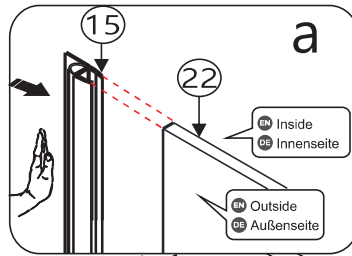

09

7		x 3
8		x 3
9		x 3 ST4*12
23		x 2
33		x 1

3		X 2
6	 ST4*40	X 2
21	 4mm	X 1
29		X 2
31		X 1
32		X 1

13		× 1
15		× 1
16		× 1

12	 X2 L R
17	 X1
30	 X1
36	 X2 L R

- EN** Do not use the shower enclosure for at least 24 hours in order to allow the silicone sealant to cure fully.
- DE** Die Duschkabine darf innerhalb von mindestens 24 Stunden nicht benutzt werden, damit die Silikonversiegelung vollständig abbinden kann.