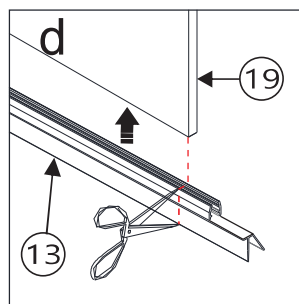

05

21  x 1
4mm

EN Outside
DE Außenseite

EN Outside
DE Außenseite

06

07

20	 x2
24	 x1

08

09

7		x 3
8		x 3
9		x 3 ST4*12
23		x 2
33		x 1

3		X 2
6	 ST4*40	X 2
21	 4mm	X 1
29		X 2
31		X 1
32		X 1

13		× 1
15		× 1
16		× 1

12	 X2 L R
17	 X1
30	 X1
36	 X2 L R

- EN** Do not use the shower enclosure for at least 24 hours in order to allow the silicone sealant to cure fully.
- DE** Die Duschkabine darf innerhalb von mindestens 24 Stunden nicht benutzt werden, damit die Silikonversiegelung vollständig abbinden kann.

NFB D+NFB D

①	x 8 ST3.5*25	②	x 2	③	x 10	④	x 2	⑤	x 2
⑥	x 10 ST4*40	⑦	x 6	⑧	x 6	⑨	x 6 ST4*12	⑩	x 2
⑪	x 2	⑫	x 4 L R	⑬	x 2	⑭	x 4	⑮	x 2
⑯	x 2	⑰	x 2	⑱	x 2	⑲	x 2	⑳	x 4
㉑	x 2 4mm	㉒	x 2	㉓	x 2	㉔	x 2		

	Size in:mm	X		Y	
		Min.	Max.	Min.	Max.
NFBD70E	700	673	683	673	683
NFBD76E	750	723	733	723	733
NFBD80E	800	773	783	773	783
NFBD90E	900	873	883	873	883
NFBD10E	1000	973	983	973	983
NFBD12E	1200	1173	1183	1173	1183