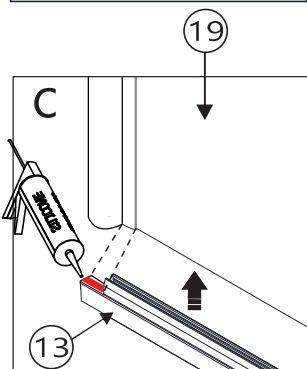

09

7		x 3
8		x 3
9		x 3 ST4*12
23		x 2
33		x 1

3		X 2
6	 ST4*40	X 2
21	 4mm	X 1
29		X 2
31		X 1
32		X 1

13		× 1
15		× 1
16		× 1

12	 X2 L R
17	 X1
30	 X1
36	 X2 L R

- EN** Do not use the shower enclosure for at least 24 hours in order to allow the silicone sealant to cure fully.
- DE** Die Duschkabine darf innerhalb von mindestens 24 Stunden nicht benutzt werden, damit die Silikonversiegelung vollständig abbinden kann.