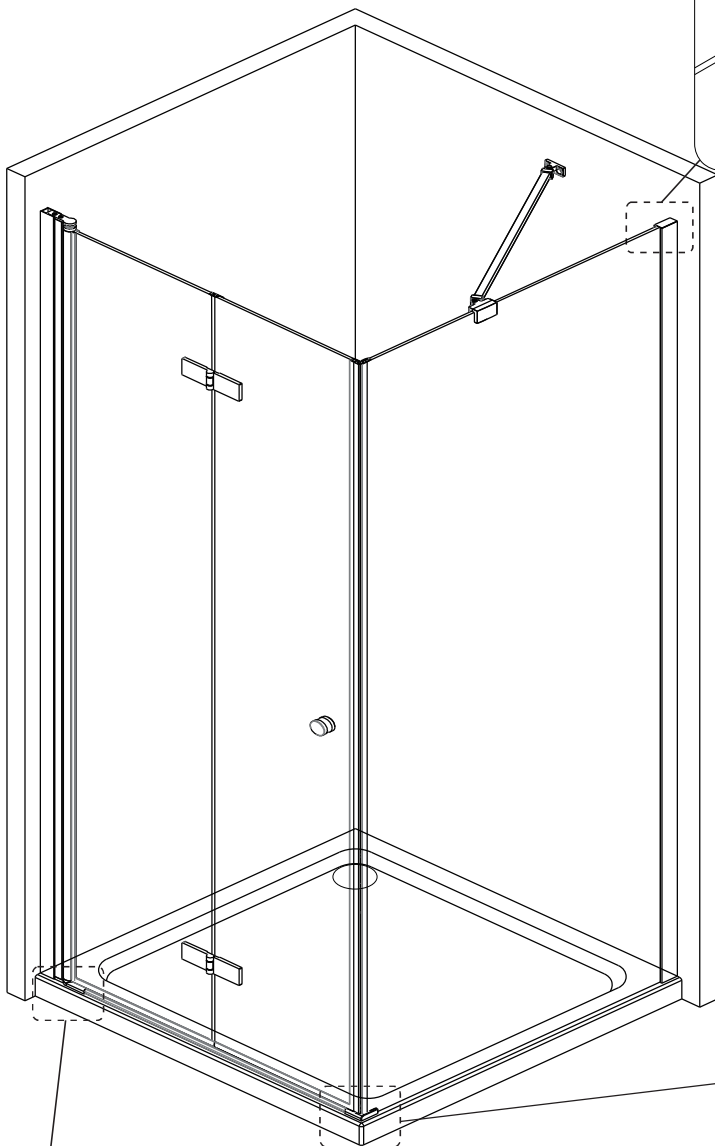

09

7		x 3
8		x 3
9		x 3 ST4*12
23		x 2
33		x 1

3		X 2
6	 ST4*40	X 2
21	 4mm	X 1
29		X 2
31		X 1
32		X 1

13		× 1
15		× 1
16		× 1

12	 X2 L R
17	 X1
30	 X1
36	 X2 L R

- EN** Do not use the shower enclosure for at least 24 hours in order to allow the silicone sealant to cure fully.
- DE** Die Duschkabine darf innerhalb von mindestens 24 Stunden nicht benutzt werden, damit die Silikonversiegelung vollständig abbinden kann.

NFB D+NFB D

①	x 8 ST3.5*25	②	x 2	③	x 10	④	x 2	⑤	x 2
⑥	x 10 ST4*40	⑦	x 6	⑧	x 6	⑨	x 6 ST4*12	⑩	x 2
⑪	x 2	⑫	x 4 L R	⑬	x 2	⑭	x 4	⑮	x 2
⑯	x 2	⑰	x 2	⑱	x 2	⑲	x 2	⑳	x 4
㉑	x 2 4mm	㉒	x 2	㉓	x 2	㉔	x 2		

	Size in:mm	X		Y	
		Min.	Max.	Min.	Max.
NFBD70E	700	673	683	673	683
NFBD76E	750	723	733	723	733
NFBD80E	800	773	783	773	783
NFBD90E	900	873	883	873	883
NFBD10E	1000	973	983	973	983
NFBD12E	1200	1173	1183	1173	1183