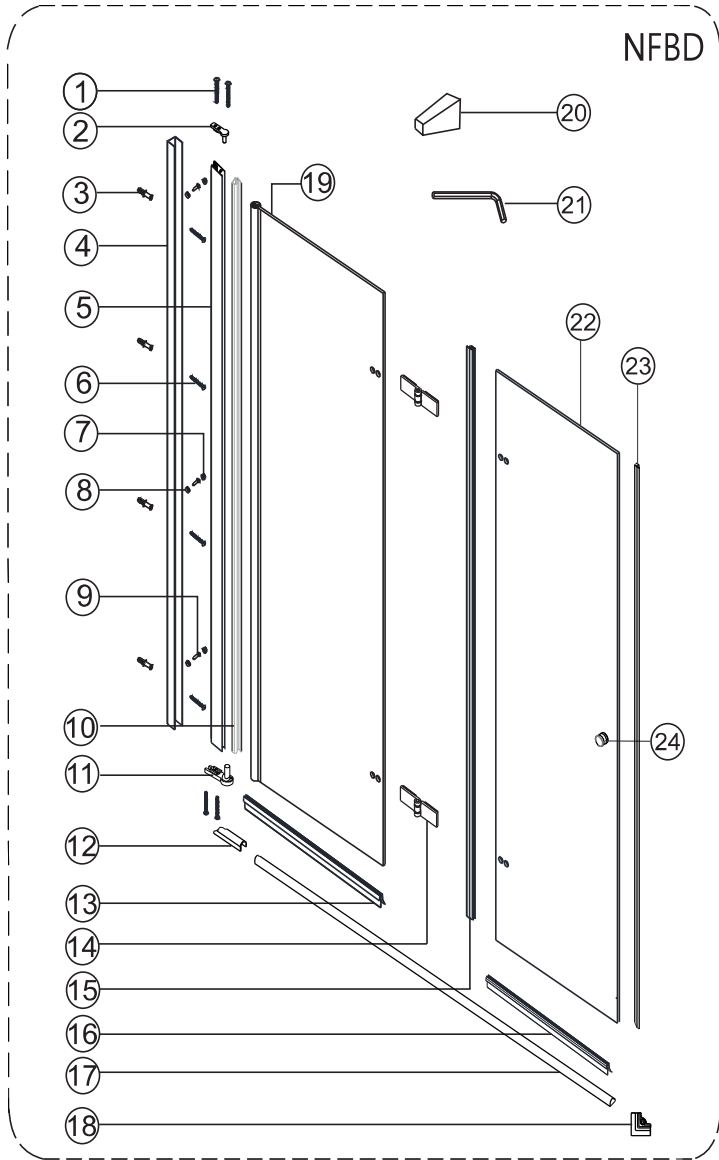

09

7		x 3
8		x 3
9		x 3 ST4*12
23		x 2
33		x 1

3		X 2
6	 ST4*40	X 2
21	 4mm	X 1
29		X 2
31		X 1
32		X 1

13		× 1
15		× 1
16		× 1

12	 X2 L R
17	 X1
30	 X1
36	 X2 L R

- EN** Do not use the shower enclosure for at least 24 hours in order to allow the silicone sealant to cure fully.
- DE** Die Duschkabine darf innerhalb von mindestens 24 Stunden nicht benutzt werden, damit die Silikonversiegelung vollständig abbinden kann.

NFB D+NFB D

①	x 8 ST3.5*25	②	x 2	③	x 10	④	x 2	⑤	x 2
⑥	x 10 ST4*40	⑦	x 6	⑧	x 6	⑨	x 6 ST4*12	⑩	x 2
⑪	x 2	⑫	x 4 L R	⑬	x 2	⑭	x 4	⑮	x 2
⑯	x 2	⑰	x 2	⑱	x 2	⑲	x 2	⑳	x 4
㉑	x 2 4mm	㉒	x 2	㉓	x 2	㉔	x 2		

	Size in:mm	X		Y	
		Min.	Max.	Min.	Max.
NFBD70E	700	673	683	673	683
NFBD76E	750	723	733	723	733
NFBD80E	800	773	783	773	783
NFBD90E	900	873	883	873	883
NFBD10E	1000	973	983	973	983
NFBD12E	1200	1173	1183	1173	1183